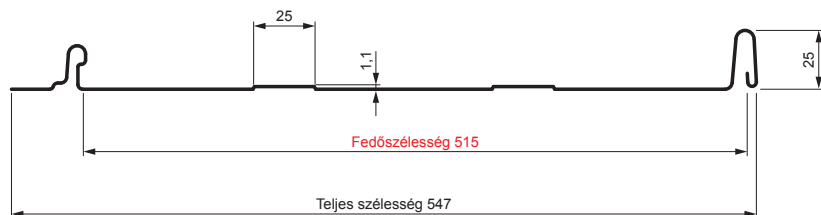

# CLICK-515 T25

Típus 515

T25

Festett acél MATT – Cserépszín MATT – RAL 8004

Műszaki paraméterek [mm]	
Fedőszélesség	515
Teljes szélesség	547
Nyersanyag szélessége	625
Profilmagasság	25
Lemezvastagság	0,50
Tetőfedő hossza	hossza 800 – legnagyobb hossza 8000