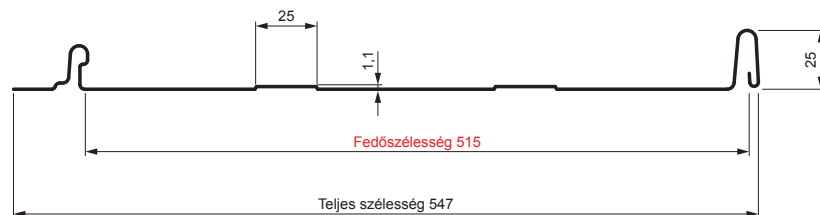

MŰSZAKI LAP

PANEL CLICK 515 T25

CLICK-515 T25

Típus 515

T25

OCM Festett acél MATT – Bordó MATT – RAL 3009

Műszaki paraméterek [mm]	
Fedőszélesség	515
Teljes szélesség	547
Nyersanyag szélessége	625
Profilmagasság	25
Lemezvastagság	0,50
Tetőfedő hossza	hossza 800 – legnagyobb hossza 8000

INDEX	VÁLTOZÁS	DÁTUM	ALÁÍRÁS	KJG QUALITY®		Scan code for 3D model	QR
ANYAGMÁRKA			H.O.	TÖMEG kg	MÉRET		
MÉRET, FÉLKÉSZ TERMÉK				STN	OSZTÁLYOZÁSI SZÁM		
SEGÉDBERENDEZÉS				MEGJEGYZÉS	POZÍCIÓSZÁM		
KIDOLGOZTA Ing. Kluska M.				KORÁBBI RAJZ	RAJZSZÁM		
KIPRÓBÁLTA							
TECHNOLÓGUS	TECHNOLÓGUS						
NÉV	Panel CLICK 515 T25			Lapok száma	CLICK-515 T25	Lap	