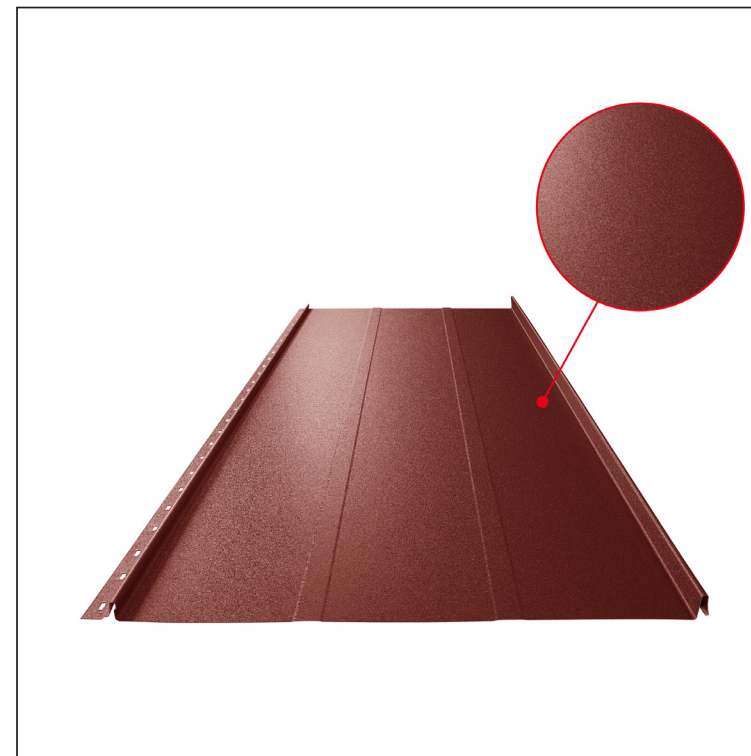

MŰSZAKI LAP

PANEL CLICK 515 T25

CLICK-515 T25

Típus 515

T25

OCM Festett acél MATT – Bordó MATT – RAL 3009

Műszaki paraméterek [mm]	
Fedőszélesség	515
Teljes szélesség	547
Nyersanyag szélessége	625
Profilmagasság	25
Lemezvastagság	0,50
Tetőfedő hossza	hossza 800 – legnagyobb hossza 8000

INDEX	VÁLTOZÁS	DÁTUM	ALÁÍRÁS	KJG QUALITY®		Scan code for 3D model	QR
ANYAGMÁRKA			H.O.	TÖMEG kg	MÉRET		
MÉRET, FÉLKÉSZ TERMÉK				STN	OSZTÁLYOZÁSI SZÁM		
SEGÉDBERENDEZÉS				MEGJEGYZÉS	POZÍCIÓSZÁM		
KIDOLGOZTA Ing. Kluska M.				KORÁBBI RAJZ	RAJZSZÁM		
KIPRÓBÁLTA							
TECHNOLÓGUS	TECHNOLÓGUS						
NÉV	Panel CLICK 515 T25			Lapok száma	CLICK-515 T25	Lap	