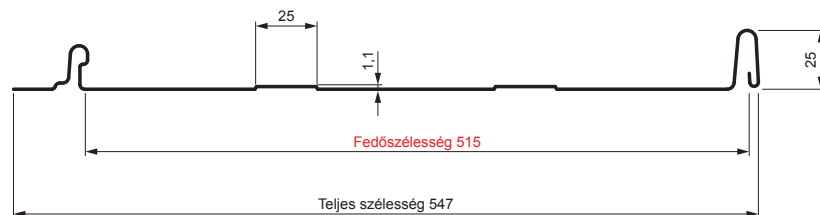

MŰSZAKI LAP

PANEL CLICK 515 T25

CLICK-515 T25

Típus 515

T25

PSM Festett acél MATT – Galambszürke MATT – RAL 7037

Műszaki paraméterek [mm]	
Fedőszélesség	515
Teljes szélesség	547
Nyersanyag szélessége	625
Profilmagasság	25
Lemezvastagság	0,50
Tetőfedő hossza	hossza 800 – legnagyobb hossza 8000

INDEX	VÁLTOZÁS	DÁTUM	ALÁÍRÁS	KJG QUALITY®		Scan code for 3D model	QR
ANYAGMÁRKA			H.O.	TÖMEG kg		MÉRET	
MÉRET, FÉLKÉSZ TERMÉK				STN		OSZTÁLYOZÁSI SZÁM	
KIDOLGOZTA Ing. Kluska M.				MEGJEGYZÉS		POZÍCIÓSZÁM	
KIPRÓBÁLTA				KORÁBBI RAJZ		RAJZSZÁM	
TECHNOLÓGUS		TECHNOLÓGUS		KORÁBBI RAJZ		RAJZSZÁM	
NÉV Panel CLICK 515 T25				Lapok száma		CLICK-515 T25 Lap	