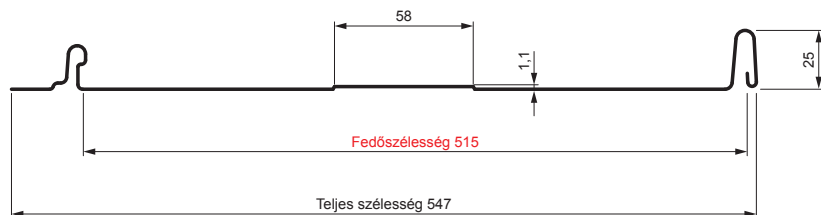

MŰSZAKI LAP

PANEL CLICK 515 T58

CLICK-515 T58

Típus 515

T58

TMM Festett acél MATT – Barna MATT – RAL 8028

Műszaki paraméterek [mm]	
Fedőszélesség	515
Teljes szélesség	547
Nyersanyag szélessége	625
Profilmagasság	25
Lemezvastagság	0,50
Tetőfedő hossza	hossza 800 – legnagyobb hossza 8000

INDEX	VÁLTOZÁS	DÁTUM	ALÁÍRÁS	KJG QUALITY®		Scan code for 3D model	QR
ANYAGMÁRKA			H.O.	TÖMEG kg		MÉRET	
MÉRET, FÉLKÉSZ TERMÉK				STN		OSZTÁLYOZÁSI SZÁM	
SEGÉDBERENDEZÉS		KIDOLGOZTA Ing. Kluska M.		MEGJEGYZÉS		POZÍCIÓSZÁM	
KIPRÓBÁLTA		TECHNOLÓGUS		KORÁBBI RAJZ		RAJZSZÁM	
NÉV Panel CLICK 515 T58				Lapok száma		CLICK-515 T58 Lap	