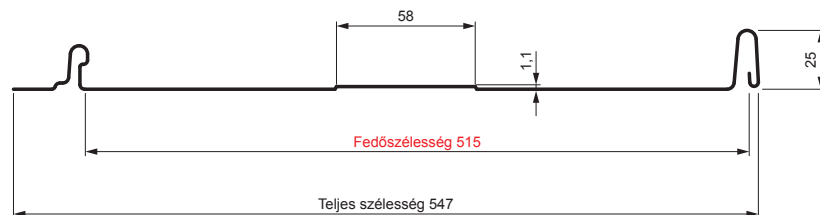

# CLICK-515 T58

Típus 515

T58

Festett acél MATT – Cserépszín MATT – RAL 8004

Műszaki paraméterek [mm]	
Fedőszélesség	515
Teljes szélesség	547
Nyersanyag szélessége	625
Profilmagasság	25
Lemezvastagság	0,50
Tetőfedő hossza	hossza 800 – legnagyobb hossza 8000