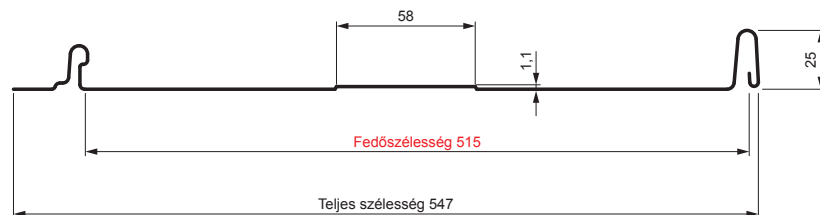

MŰSZAKI LAP

PANEL CLICK 515 T58

CLICK-515 T58

Típus 515

T58

Festett acél MATT – Cserépszín MATT – RAL 8004

Műszaki paraméterek [mm]	
Fedőszélesség	515
Teljes szélesség	547
Nyersanyag szélessége	625
Profilmagasság	25
Lemezvastagság	0,50
Tetőfedő hossza	hossza 800 – legnagyobb hossza 8000

INDEX	VÁLTOZÁS	DÁTUM	ALÁÍRÁS	KJG QUALITY®		Scan code for 3D model	QR
ANYAGMÁRKA			H.O.	TÖMEG kg	MÉRET		
MÉRET, FÉLKÉSZ TERMÉK							
SEGÉDBERENDEZÉS				STN	OSZTÁLYOZÁSI SZÁM		
KIDOLGOZTA Ing. Kluska M.				MEGJEGYZÉS	POZÍCIÓSZÁM		
KIPRÓBÁLTA							
TECHNOLÓGUS	TECHNOLÓGUS			KORÁBBI RAJZ	RAJZSZÁM		
NÉV	Panel CLICK 515 T58			Lapok száma	CLICK-515 T58	Lap	

Létrehozva: 22.04.2026 15:38:55

Műszaki változások fenntartva