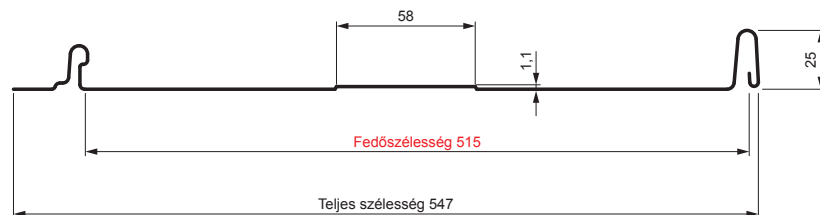

MŰSZAKI LAP

PANEL CLICK 515 T58

CLICK-515 T58

Típus 515

T58

OCM Festett acél MATT – Bordó MATT – RAL 3009

INDEX	VÁLTOZÁS	DÁTUM	ALÁÍRÁS	KJG QUALITY®		Scan code for 3D model	QR
ANYAGMÁRKA			H.O.	TÖMEG kg		MÉRET	
MÉRET, FÉLKÉSZ TERMÉK				STN		OSZTÁLYOZÁSI SZÁM	
SEGÉDBERENDEZÉS		KIDOLGOZTA Ing. Kluska M.		MEGJEGYZÉS		POZÍCIÓSZÁM	
KIPRÓBÁLTA		TECHNOLÓGUS		KORÁBBI RAJZ		RAJZSZÁM	
NÉV Panel CLICK 515 T58				Lapok száma		CLICK-515 T58 Lap	

Létrehozva: 22.04.2026 10:59:08

Műszaki változások fenntartva

Műszaki paraméterek [mm]	
Fedőszélesség	515
Teljes szélesség	547
Nyersanyag szélessége	625
Profilmagasság	25
Lemezvastagság	0,50
Tetőfedő hossza	hossza 800 – legnagyobb hossza 8000