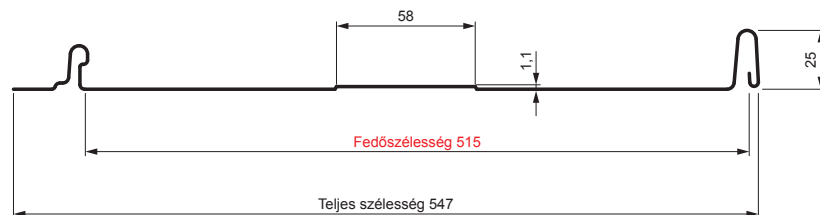

MŰSZAKI LAP

PANEL CLICK 515 T58

CLICK-515 T58

Típus 515

T58

PSM Festett acél MATT – Galambszürke MATT – RAL 7037

Műszaki paraméterek [mm]	
Fedőszélesség	515
Teljes szélesség	547
Nyersanyag szélessége	625
Profilmagasság	25
Lemezvastagság	0,50
Tetőfedő hossza	hossza 800 – legnagyobb hossza 8000

INDEX	VÁLTOZÁS	DÁTUM	ALÁÍRÁS	KJG QUALITY®		Scan code for 3D model	QR
ANYAGMÁRKA			H.O.	TÖMEG kg		MÉRET	
MÉRET, FÉLKÉSZ TERMÉK				STN		OSZTÁLYOZÁSI SZÁM	
SEGÉDBERENDEZÉS		KIDOLGOZTA Ing. Kluska M.		MEGJEGYZÉS		POZÍCIÓSZÁM	
KIPRÓBÁLTA		TECHNOLÓGUS		KORÁBBI RAJZ		RAJZSZÁM	
NÉV Panel CLICK 515 T58				Lapok száma		CLICK-515 T58 Lap	