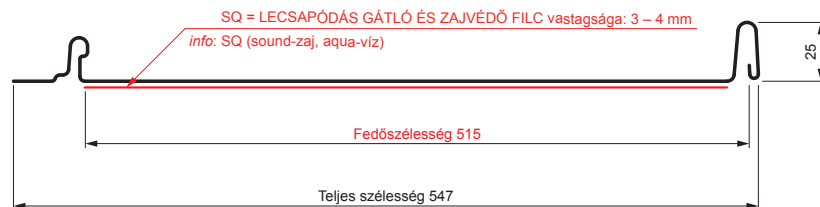

MŰSZAKI LAP

PANEL CLICK 515 PSQ

CLICK-515 PSQ

Típus 515

PSQ

ANM Festett acél MATT – Antracit MATT – RAL 7016

Műszaki paraméterek [mm]	
Fedőszélesség	515
Teljes szélesség	547
Nyersanyag szélessége	625
Profilmagasság	25
Lemezvastagság	0,50
Tetőfedő hossza	hossza 800 – legnagyobb hossza 8000

INDEX	VÁLTOZÁS	DÁTUM	ALÁÍRÁS	KJG QUALITY®		Scan code for 3D model	QR
ANYAGMÁRKA			H.O.	TÖMEG kg	MÉRET		
MÉRET, FÉLKÉSZ TERMÉK				STN	OSZTÁLYOZÁSI SZÁM		
SEGÉDBERENDEZÉS				MEGJEGYZÉS	POZÍCIÓSZÁM		
KIDOLGOZTA Ing. Kluska M.				KORÁBBI RAJZ	RAJZSZÁM		
KIPRÓBÁLTA							
TECHNOLÓGUS		TECHNOLÓGUS					
NÉV	Panel CLICK 515 PSQ			Lapok száma	CLICK-515 PSQ		Lap