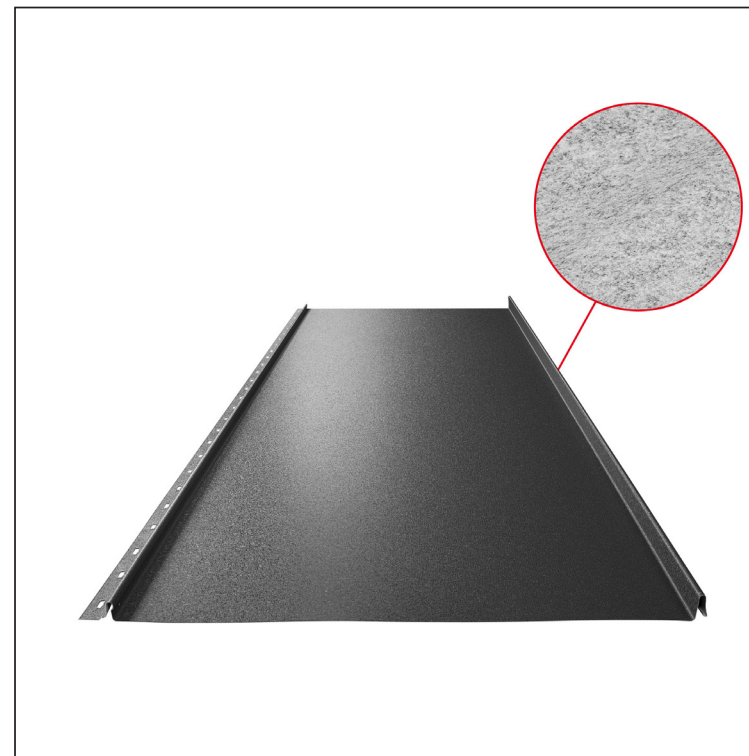

MŰSZAKI LAP

PANEL CLICK 515 PSQ

CLICK-515 PSQ

Típus 515

PSQ

ANM Festett acél MATT – Antracit MATT – RAL 7016

Műszaki paraméterek [mm]	
Fedőszélesség	515
Teljes szélesség	547
Nyersanyag szélessége	625
Profilmagasság	25
Lemezvastagság	0,50
Tetőfedő hossza	hossza 800 – legnagyobb hossza 8000

INDEX	VÁLTOZÁS	DÁTUM	ALÁÍRÁS	KJG QUALITY®		Scan code for 3D model	QR
ANYAGMÁRKA			H.O.	TÖMEG kg	MÉRET		
MÉRET, FÉLKÉSZ TERMÉK				STN	OSZTÁLYOZÁSI SZÁM		
SEGÉDBERENDEZÉS				MEGJEGYZÉS	POZÍCIÓSZÁM		
KIDOLGOZTA Ing. Kluska M.				KORÁBBI RAJZ	RAJZSZÁM		
KIPRÓBÁLTA							
TECHNOLÓGUS		TECHNOLÓGUS					
NÉV	Panel CLICK 515 PSQ			Lapok száma	CLICK-515 PSQ		Lap