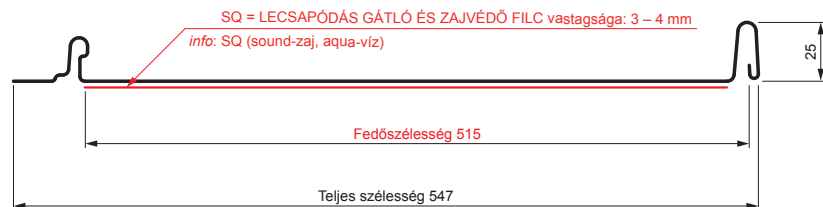

MŰSZAKI LAP

PANEL CLICK 515 PSQ

CLICK-515 PSQ

Típus 515

PSQ

ANM Festett acél MATT – Antracit MATT – RAL 7016

Műszaki paraméterek [mm]	
Fedőszélesség	515
Teljes szélesség	547
Nyersanyag szélessége	625
Profilmagasság	25
Lemezvastagság	0,50
Tetőfedő hossza	hossza 800 – legnagyobb hossza 8000

INDEX	VÁLTOZÁS	DÁTUM	ALÁÍRÁS	KJG QUALITY®		Scan code for 3D model	QR
ANYAGMÁRKA			H.O.	TÖMEG kg	MÉRET		
MÉRET, FÉLKÉSZ TERMÉK				STN	OSZTÁLYOZÁSI SZÁM		
SEGÉDBERENDEZÉS				MEGJEGYZÉS	POZÍCIÓSZÁM		
KIDOLGOZTA Ing. Kluska M.				KORÁBBI RAJZ	RAJZSZÁM		
KIPRÓBÁLTA							
TECHNOLÓGUS	TECHNOLÓGUS			KORÁBBI RAJZ	RAJZSZÁM		
NÉV	Panel CLICK 515 PSQ			Lapok száma	CLICK-515 PSQ		Lap