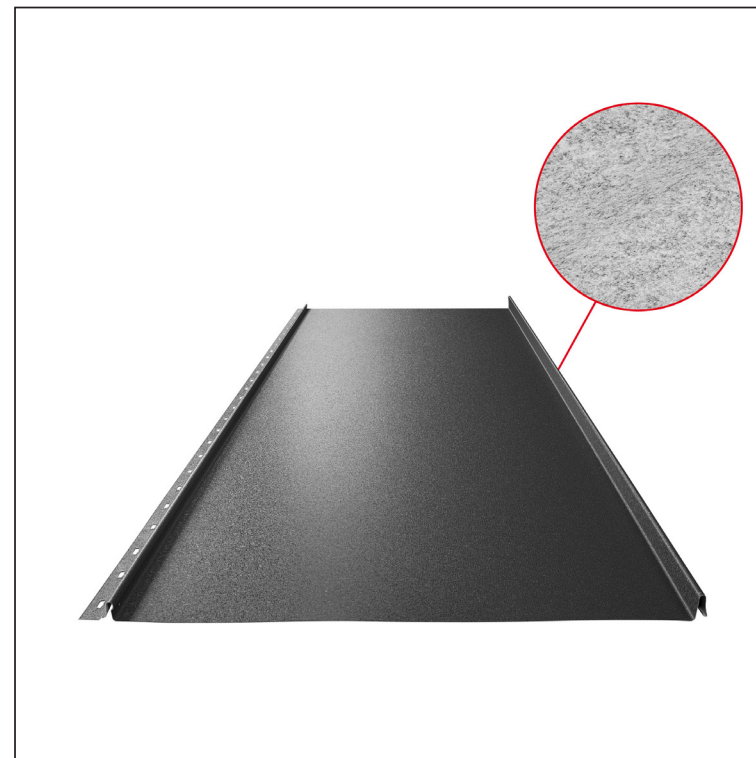

MŰSZAKI LAP

PANEL CLICK 515 PSQ

CLICK-515 PSQ

Típus 515

PSQ

ANM Festett acél MATT – Antracit MATT – RAL 7016

Műszaki paraméterek [mm]	
Fedőszélesség	515
Teljes szélesség	547
Nyersanyag szélessége	625
Profilmagasság	25
Lemezvastagság	0,50
Tetőfedő hossza	hossza 800 – legnagyobb hossza 8000

INDEX	VÁLTOZÁS	DÁTUM	ALÁÍRÁS	KJG QUALITY®		Scan code for 3D model	QR
ANYAGMÁRKA			H.O.	TÖMEG kg	MÉRET		
MÉRET, FÉLKÉSZ TERMÉK				STN	OSZTÁLYOZÁSI SZÁM		
SEGÉDBERENDEZÉS				MEGJEGYZÉS	POZÍCIÓSZÁM		
KIDOLGOZTA Ing. Kluska M.				KORÁBBI RAJZ	RAJZSZÁM		
KIPRÓBÁLTA							
TECHNOLÓGUS	TECHNOLÓGUS			KORÁBBI RAJZ	RAJZSZÁM		
NÉV	Panel CLICK 515 PSQ			Lapok száma	CLICK-515 PSQ		Lap