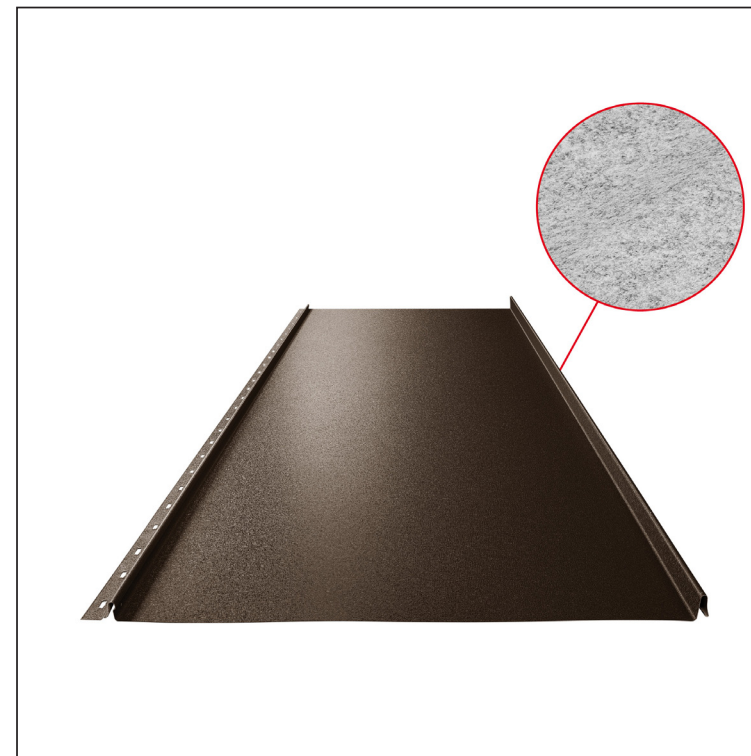

MŰSZAKI LAP

PANEL CLICK 515 PSQ

CLICK-515 PSQ

Típus 515

PSQ

TMM Festett acél MATT – Barna MATT – RAL 8028

Műszaki paraméterek [mm]	
Fedőszélesség	515
Teljes szélesség	547
Nyersanyag szélessége	625
Profilmagasság	25
Lemezvastagság	0,50
Tetőfedő hossza	hossza 800 – legnagyobb hossza 8000

INDEX	VÁLTOZÁS	DÁTUM	ALÁÍRÁS	KJG QUALITY®		Scan code for 3D model	QR
ANYAGMÁRKA			H.O.	TÖMEG kg	MÉRET		
MÉRET, FÉLKÉSZ TERMÉK							
SEGÉDBERENDEZÉS				STN	OSZTÁLYOZÁSI SZÁM		
KIDOLGOZTA Ing. Kluska M.				MEGJEGYZÉS	POZÍCIÓSZÁM		
KIPRÓBÁLTA							
TECHNOLÓGUS	TECHNOLÓGUS			KORÁBBI RAJZ	RAJZSZÁM		
NÉV	Panel CLICK 515 PSQ			Lapok száma	CLICK-515 PSQ	Lap	