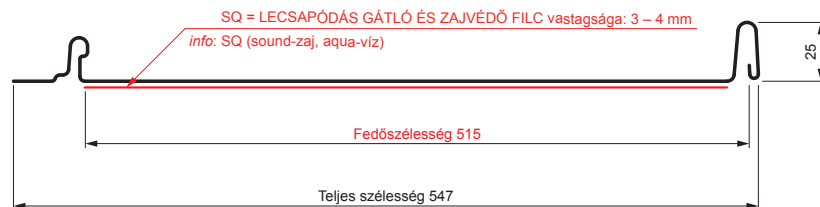

MŰSZAKI LAP

PANEL CLICK 515 PSQ

CLICK-515 PSQ

Típus 515

PSQ

TMM Festett acél MATT – Barna MATT – RAL 8028

Műszaki paraméterek [mm]	
Fedőszélesség	515
Teljes szélesség	547
Nyersanyag szélessége	625
Profilmagasság	25
Lemezvastagság	0,50
Tetőfedő hossza	hossza 800 – legnagyobb hossza 8000

INDEX	VÁLTOZÁS	DÁTUM	ALÁÍRÁS	KJG QUALITY®		Scan code for 3D model	QR
ANYAGMÁRKA			H.O.	TÖMEG kg	MÉRET		
MÉRET, FÉLKÉSZ TERMÉK							
SEGÉDBERENDEZÉS				STN	OSZTÁLYOZÁSI SZÁM		
KIDOLGOZTA Ing. Kluska M.				MEGJEGYZÉS	POZÍCIÓSZÁM		
KIPRÓBÁLTA							
TECHNOLÓGUS	TECHNOLÓGUS			KORÁBBI RAJZ	RAJZSZÁM		
NÉV	Panel CLICK 515 PSQ			Lapok száma	CLICK-515 PSQ	Lap	