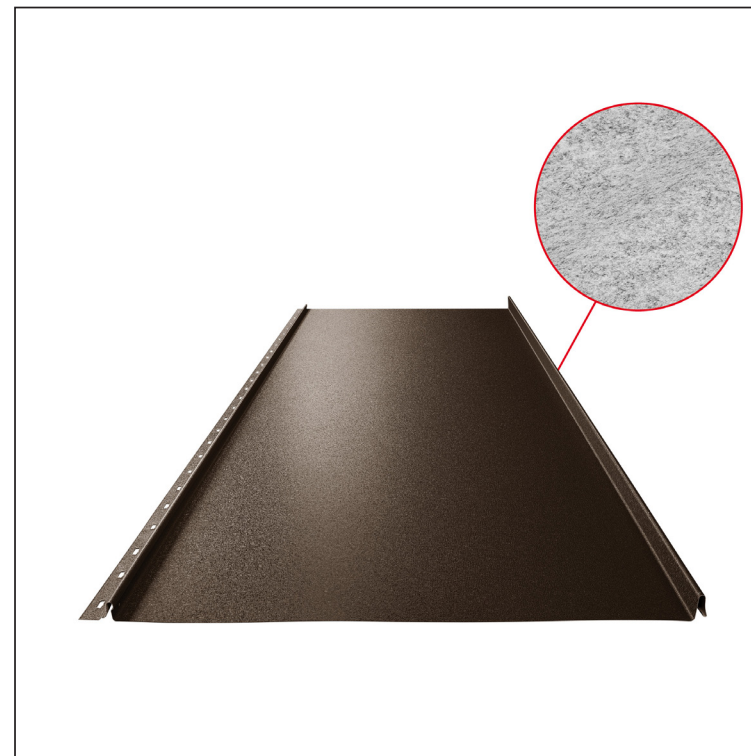

MŰSZAKI LAP

PANEL CLICK 515 PSQ

CLICK-515 PSQ

Típus 515

PSQ

TMM Festett acél MATT – Barna MATT – RAL 8028

Műszaki paraméterek [mm]	
Fedőszélesség	515
Teljes szélesség	547
Nyersanyag szélessége	625
Profilmagasság	25
Lemezvastagság	0,50
Tetőfedő hossza	hossza 800 – legnagyobb hossza 8000

INDEX	VÁLTOZÁS	DÁTUM	ALÁÍRÁS	KJG QUALITY®		Scan code for 3D model	QR
ANYAGMÁRKA			H.O.	TÖMEG kg	MÉRET		
MÉRET, FÉLKÉSZ TERMÉK							
SEGÉDBERENDEZÉS				STN	OSZTÁLYOZÁSI SZÁM		
KIDOLGOZTA Ing. Kluska M.				MEGJEGYZÉS	POZÍCIÓSZÁM		
KIPRÓBÁLTA							
TECHNOLÓGUS	TECHNOLÓGUS			KORÁBBI RAJZ	RAJZSZÁM		
NÉV	Panel CLICK 515 PSQ			Lapok száma	CLICK-515 PSQ	Lap	