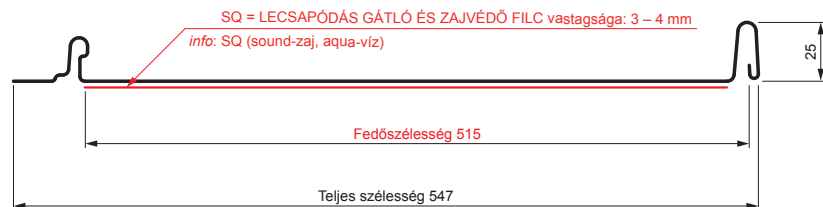

MŰSZAKI LAP

PANEL CLICK 515 PSQ

CLICK-515 PSQ

Típus 515

PSQ

TMM Festett acél MATT – Barna MATT – RAL 8028

Műszaki paraméterek [mm]	
Fedőszélesség	515
Teljes szélesség	547
Nyersanyag szélessége	625
Profilmagasság	25
Lemezvastagság	0,50
Tetőfedő hossza	hossza 800 – legnagyobb hossza 8000

INDEX	VÁLTOZÁS	DÁTUM	ALÁÍRÁS	KJG QUALITY®		Scan code for 3D model	QR
ANYAGMÁRKA			H.O.	TÖMEG kg	MÉRET		
MÉRET, FÉLKÉSZ TERMÉK							
SEGÉDBERENDEZÉS				STN	OSZTÁLYOZÁSI SZÁM		
KIDOLGOZTA Ing. Kluska M.				MEGJEGYZÉS	POZÍCIÓSZÁM		
KIPRÓBÁLTA							
TECHNOLÓGUS	TECHNOLÓGUS			KORÁBBI RAJZ	RAJZSZÁM		
NÉV	Panel CLICK 515 PSQ			Lapok száma	CLICK-515 PSQ	Lap	