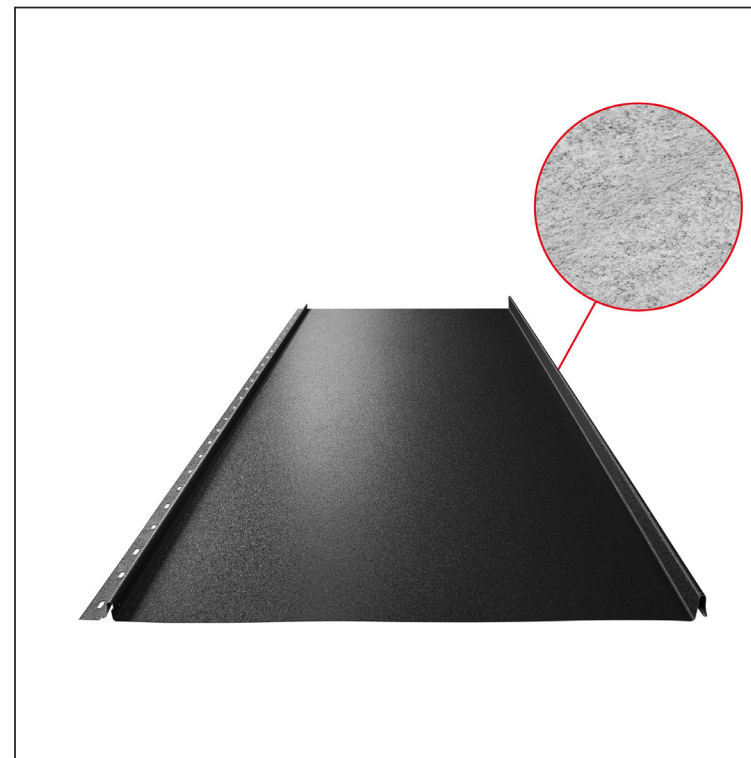

MŰSZAKI LAP

PANEL CLICK 515 PSQ

CLICK-515 PSQ

Típus 515

PSQ

ICM Festett acél MATT – Fekete MATT – RAL 9005

Műszaki paraméterek [mm]	
Fedőszélesség	515
Teljes szélesség	547
Nyersanyag szélessége	625
Profilmagasság	25
Lemezvastagság	0,50
Tetőfedő hossza	hossza 800 – legnagyobb hossza 8000

INDEX	VÁLTOZÁS	DÁTUM	ALÁÍRÁS	KJG QUALITY®		Scan code for 3D model	QR
ANYAGMÁRKA			H.O.	TÖMEG kg	MÉRET		
MÉRET, FÉLKÉSZ TERMÉK							
SEGÉDBERENDEZÉS				STN	OSZTÁLYOZÁSI SZÁM		
KIDOLGOZTA Ing. Kluska M.				MEGJEGYZÉS	POZÍCIÓSZÁM		
KIPRÓBÁLTA							
TECHNOLÓGUS	TECHNOLÓGUS			KORÁBBI RAJZ	RAJZSZÁM		
NÉV	Panel CLICK 515 PSQ			Lapok száma	CLICK-515 PSQ	Lap	