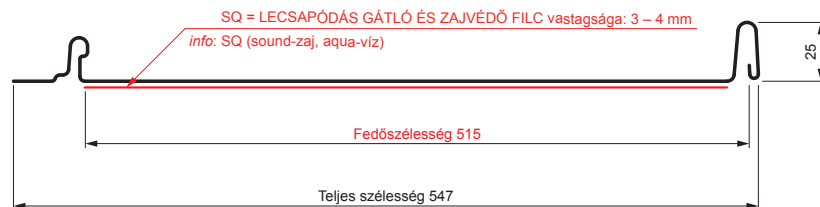

MŰSZAKI LAP

PANEL CLICK 515 PSQ

CLICK-515 PSQ

Típus 515

PSQ

ICM Festett acél MATT – Fekete MATT – RAL 9005

Műszaki paraméterek [mm]	
Fedőszélesség	515
Teljes szélesség	547
Nyersanyag szélessége	625
Profilmagasság	25
Lemezvastagság	0,50
Tetőfedő hossza	hossza 800 – legnagyobb hossza 8000

INDEX	VÁLTOZÁS	DÁTUM	ALÁÍRÁS	KJG QUALITY®		Scan code for 3D model	QR
ANYAGMÁRKA			H.O.	TÖMEG kg	MÉRET		
MÉRET, FÉLKÉSZ TERMÉK							
SEGÉDBERENDEZÉS				STN	OSZTÁLYOZÁSI SZÁM		
KIDOLGOZTA Ing. Kluska M.				MEGJEGYZÉS	POZÍCIÓSZÁM		
KIPRÓBÁLTA							
TECHNOLÓGUS	TECHNOLÓGUS			KORÁBBI RAJZ	RAJZSZÁM		
NÉV	Panel CLICK 515 PSQ			Lapok száma	CLICK-515 PSQ	Lap	