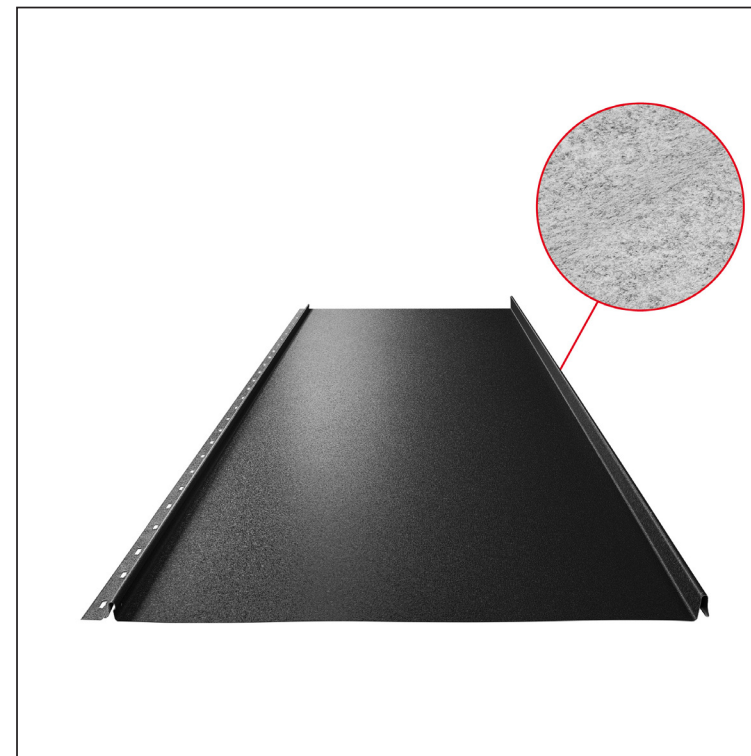

MŰSZAKI LAP

PANEL CLICK 515 PSQ

CLICK-515 PSQ

Típus 515

PSQ

ICM Festett acél MATT – Fekete MATT – RAL 9005

Műszaki paraméterek [mm]	
Fedőszélesség	515
Teljes szélesség	547
Nyersanyag szélessége	625
Profilmagasság	25
Lemezvastagság	0,50
Tetőfedő hossza	hossza 800 – legnagyobb hossza 8000

INDEX	VÁLTOZÁS	DÁTUM	ALÁÍRÁS	KJG QUALITY®		Scan code for 3D model	QR
ANYAGMÁRKA			H.O.	TÖMEG kg	MÉRET		
MÉRET, FÉLKÉSZ TERMÉK							
SEGÉDBERENDEZÉS				STN	OSZTÁLYOZÁSI SZÁM		
KIDOLGOZTA Ing. Kluska M.				MEGJEGYZÉS	POZÍCIÓSZÁM		
KIPRÓBÁLTA							
TECHNOLÓGUS	TECHNOLÓGUS			KORÁBBI RAJZ	RAJZSZÁM		
NÉV	Panel CLICK 515 PSQ			Lapok száma	CLICK-515 PSQ	Lap	