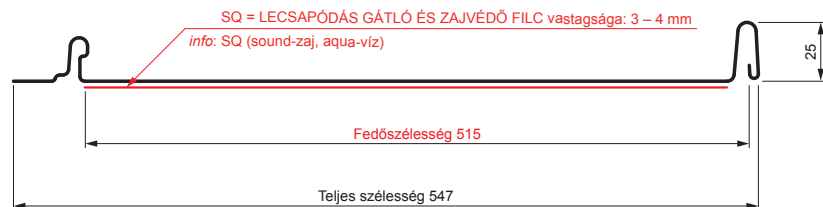

# CLICK-515 PSQ

Típus 515

PSQ

Festett acél MATT – Cserépszín MATT – RAL 8004

Műszaki paraméterek [mm]	
Fedőszélesség	515
Teljes szélesség	547
Nyersanyag szélessége	625
Profilmagasság	25
Lemezvastagság	0,50
Tetőfedő hossza	hossza 800 – legnagyobb hossza 8000