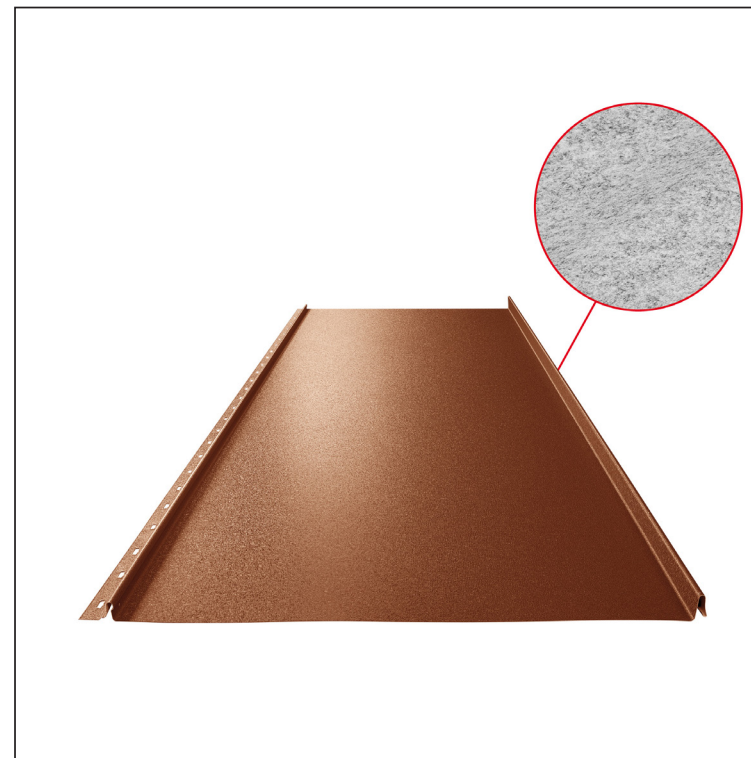

# CLICK-515 PSQ

Típus 515

PSQ

Festett acél MATT – Cserépszín MATT – RAL 8004

Műszaki paraméterek [mm]	
Fedőszélesség	515
Teljes szélesség	547
Nyersanyag szélessége	625
Profilmagasság	25
Lemezvastagság	0,50
Tetőfedő hossza	hossza 800 – legnagyobb hossza 8000