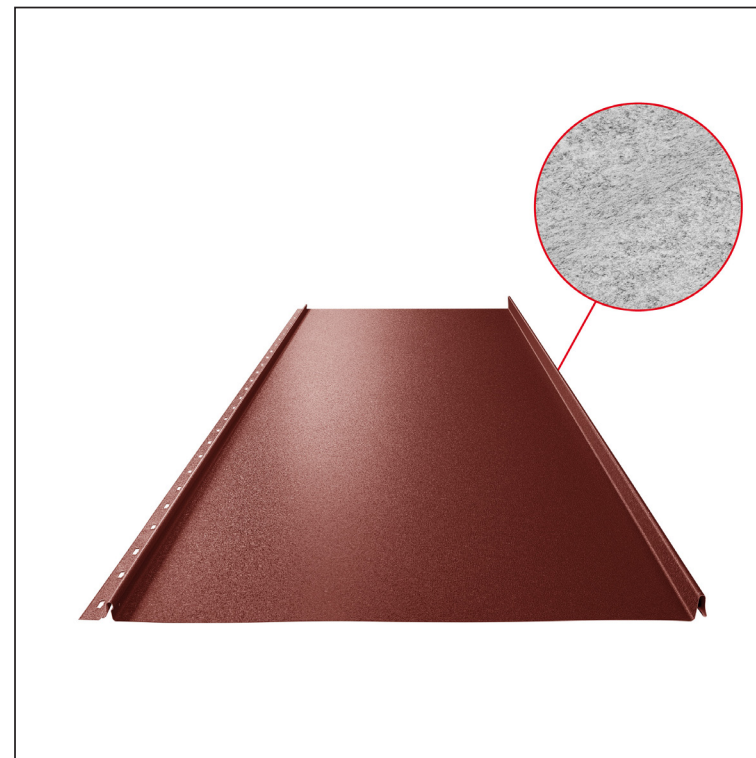

MŰSZAKI LAP

PANEL CLICK 515 PSQ

CLICK-515 PSQ

Típus 515

PSQ

OCM Festett acél MATT – Bordó MATT – RAL 3009

Műszaki paraméterek [mm]	
Fedőszélesség	515
Teljes szélesség	547
Nyersanyag szélessége	625
Profilmagasság	25
Lemezvastagság	0,50
Tetőfedő hossza	hossza 800 – legnagyobb hossza 8000

INDEX	VÁLTOZÁS	DÁTUM	ALÁÍRÁS	KJG QUALITY®		Scan code for 3D model	QR
ANYAGMÁRKA			H.O.	TÖMEG kg	MÉRET		
MÉRET, FÉLKÉSZ TERMÉK				STN	OSZTÁLYOZÁSI SZÁM		
SEGÉDBERENDEZÉS				MEGJEGYZÉS	POZÍCIÓSZÁM		
KIDOLGOZTA Ing. Kluska M.				KORÁBBI RAJZ	RAJZSZÁM		
KIPRÓBÁLTA							
TECHNOLÓGUS	TECHNOLÓGUS			KORÁBBI RAJZ	RAJZSZÁM		
NÉV	Panel CLICK 515 PSQ			Lapok száma	CLICK-515 PSQ		Lap