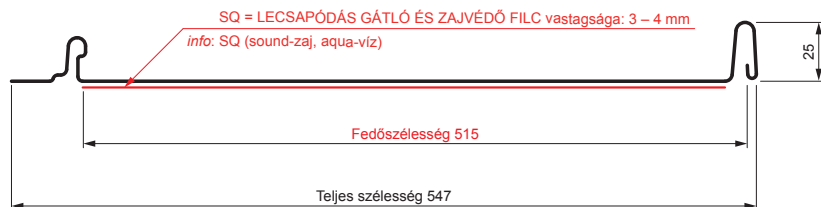

MŰSZAKI LAP

PANEL CLICK 515 PSQ

CLICK-515 PSQ

Típus 515

PSQ

OCM Festett acél MATT – Bordó MATT – RAL 3009

Műszaki paraméterek [mm]	
Fedőszélesség	515
Teljes szélesség	547
Nyersanyag szélessége	625
Profilmagasság	25
Lemezvastagság	0,50
Tetőfedő hossza	hossza 800 – legnagyobb hossza 8000

INDEX	VÁLTOZÁS	DÁTUM	ALÁÍRÁS	KJG QUALITY®		Scan code for 3D model	QR
ANYAGMÁRKA			H.O.	TÖMEG kg	MÉRET		
MÉRET, FÉLKÉSZ TERMÉK				STN	OSZTÁLYOZÁSI SZÁM		
SEGÉDBERENDEZÉS				MEGJEGYZÉS	POZÍCIÓSZÁM		
KIDOLGOZTA Ing. Kluska M.				KORÁBBI RAJZ	RAJZSZÁM		
KIPRÓBÁLTA							
TECHNOLÓGUS	TECHNOLÓGUS			KORÁBBI RAJZ	RAJZSZÁM		
NÉV	Panel CLICK 515 PSQ			Lapok száma	CLICK-515 PSQ		Lap