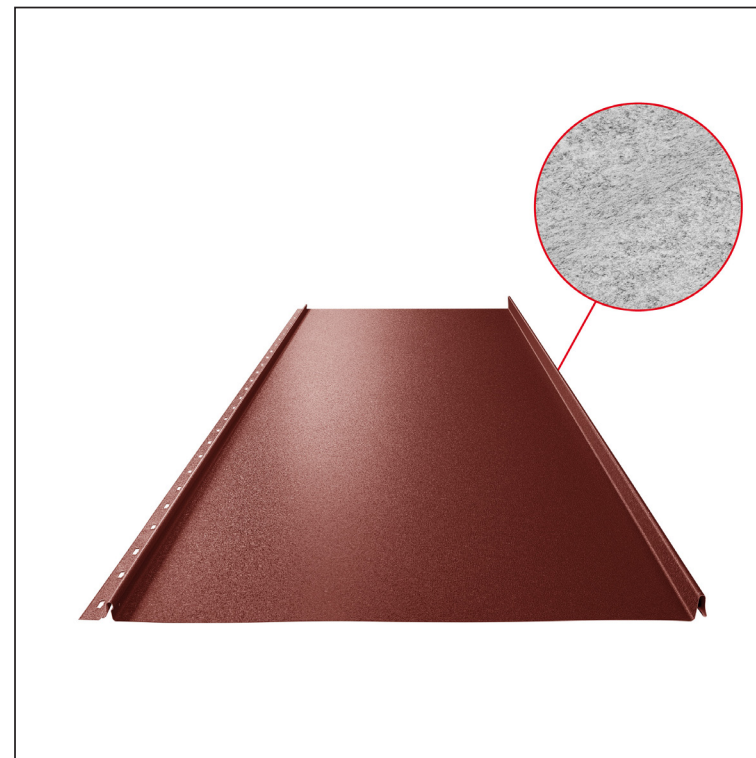

MŰSZAKI LAP

PANEL CLICK 515 PSQ

CLICK-515 PSQ

Típus 515

PSQ

OCM Festett acél MATT – Bordó MATT – RAL 3009

Műszaki paraméterek [mm]	
Fedőszélesség	515
Teljes szélesség	547
Nyersanyag szélessége	625
Profilmagasság	25
Lemezvastagság	0,50
Tetőfedő hossza	hossza 800 – legnagyobb hossza 8000

INDEX	VÁLTOZÁS	DÁTUM	ALÁÍRÁS	KJG QUALITY®		Scan code for 3D model	QR
ANYAGMÁRKA			H.O.	TÖMEG kg	MÉRET		
MÉRET, FÉLKÉSZ TERMÉK							
SEGÉDBERENDEZÉS				STN	OSZTÁLYOZÁSI SZÁM		
KIDOLGOZTA Ing. Kluska M.				MEGJEGYZÉS	POZÍCIÓSZÁM		
KIPRÓBÁLTA							
TECHNOLÓGUS	TECHNOLÓGUS			KORÁBBI RAJZ	RAJZSZÁM		
NÉV	Panel CLICK 515 PSQ			Lapok száma	CLICK-515 PSQ	Lap	