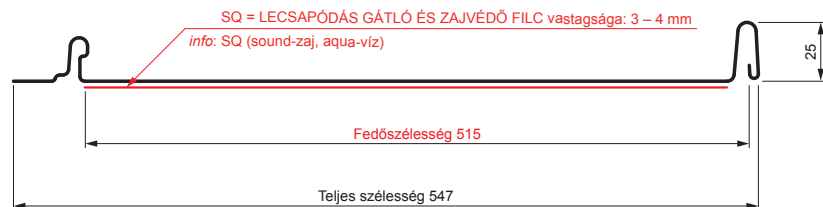

MŰSZAKI LAP

PANEL CLICK 515 PSQ

CLICK-515 PSQ

Típus 515

PSQ

OCM Festett acél MATT – Bordó MATT – RAL 3009

Műszaki paraméterek [mm]	
Fedőszélesség	515
Teljes szélesség	547
Nyersanyag szélessége	625
Profilmagasság	25
Lemezvastagság	0,50
Tetőfedő hossza	hossza 800 – legnagyobb hossza 8000

INDEX	VÁLTOZÁS	DÁTUM	ALÁÍRÁS	KJG QUALITY®		Scan code for 3D model	QR
ANYAGMÁRKA			H.O.	TÖMEG kg	MÉRET		
MÉRET, FÉLKÉSZ TERMÉK							
SEGÉDBERENDEZÉS				STN	OSZTÁLYOZÁSI SZÁM		
KIDOLGOZTA Ing. Kluska M.				MEGJEGYZÉS	POZÍCIÓSZÁM		
KIPRÓBÁLTA							
TECHNOLÓGUS	TECHNOLÓGUS			KORÁBBI RAJZ	RAJZSZÁM		
NÉV	Panel CLICK 515 PSQ			Lapok száma	CLICK-515 PSQ	Lap	