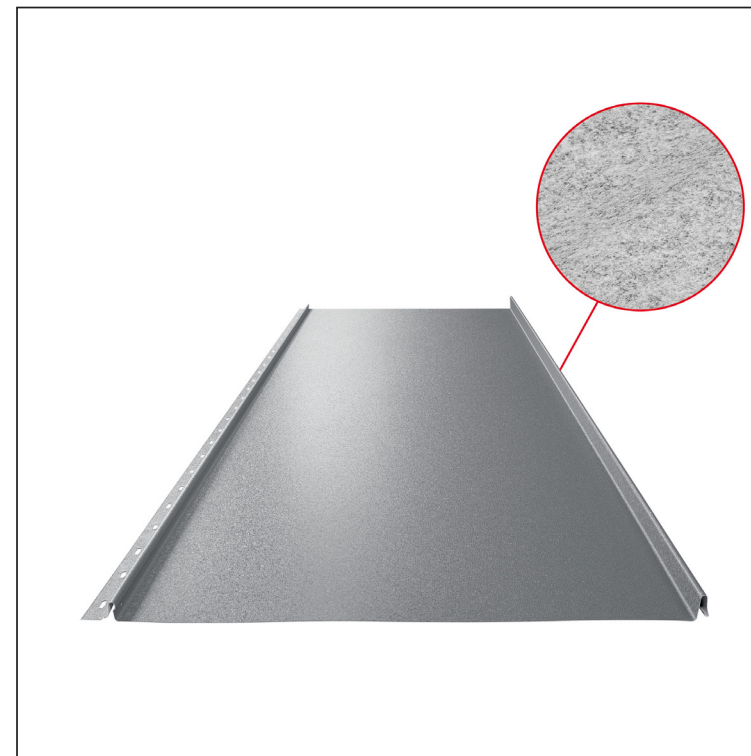

# CLICK-515 PSQ

Típus 515

PSQ

PSM Festett acél MATT – Galambszürke MATT – RAL 7037

Műszaki paraméterek [mm]	
Fedőszélesség	515
Teljes szélesség	547
Nyersanyag szélessége	625
Profilmagasság	25
Lemezvastagság	0,50
Tetőfedő hossza	hossza 800 – legnagyobb hossza 8000