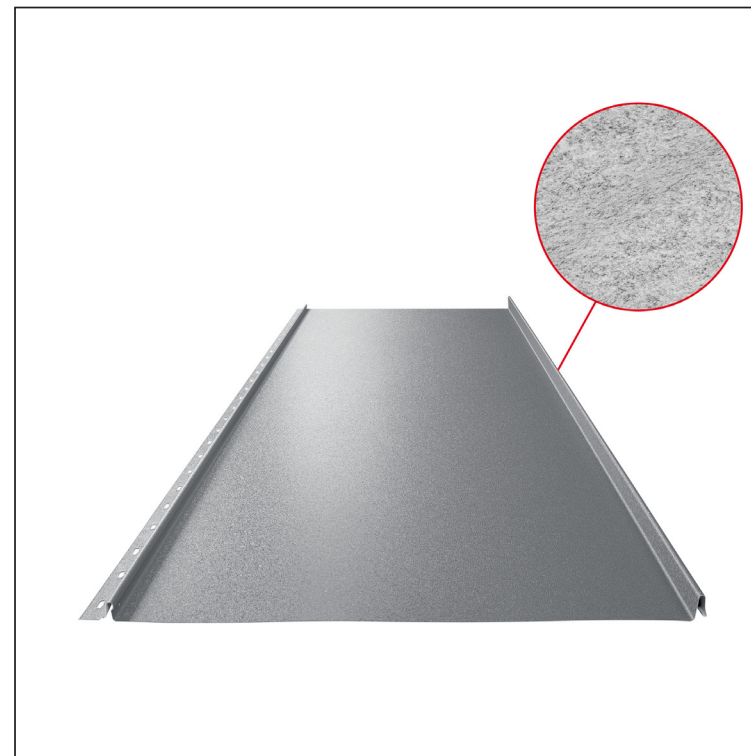

# CLICK-515 PSQ

Típus 515

PSQ

PSM Festett acél MATT – Galambszürke MATT – RAL 7037

Műszaki paraméterek [mm]	
Fedőszélesség	515
Teljes szélesség	547
Nyersanyag szélessége	625
Profilmagasság	25
Lemezvastagság	0,50
Tetőfedő hossza	hossza 800 – legnagyobb hossza 8000