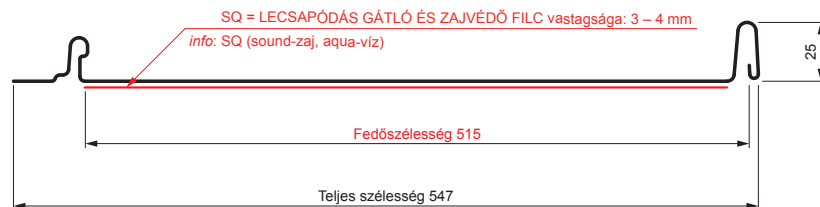

# CLICK-515 PSQ

Típus 515

PSQ

PSM Festett acél MATT – Galambszürke MATT – RAL 7037

Műszaki paraméterek [mm]	
Fedőszélesség	515
Teljes szélesség	547
Nyersanyag szélessége	625
Profilmagasság	25
Lemezvastagság	0,50
Tetőfedő hossza	hossza 800 – legnagyobb hossza 8000