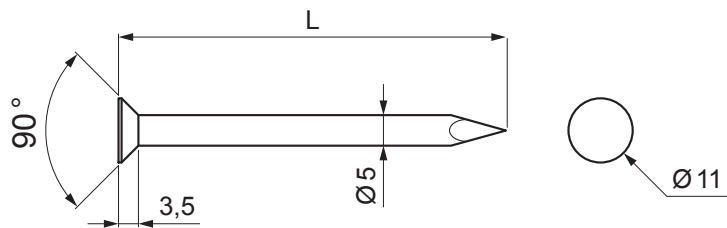

MŰSZAKI LAP

FEDÉLLEMEZ SZEG CSATORNATARTÓ-HOZ 11 mm-ES FEJJEL SM-KCK-H11

P Acél – Natur

Méretek [mm]	
Névleges méret	L
50/80	80
50/100	100

INDEX		DÁTUM	ALÁÍRÁS		
VÁLTOZÁS					
ANYAGMÁRKA		H.O.	TÖMEG kg	MÉRET	
MÉRET, FÉLKÉSZ TERMÉK			STN	OSZTÁLYOZÁSI SZÁM	
SEGÉDBERENDEZÉS			MEGJEGYZÉS	POZÍCIÓSZÁM	
KIDOLGOZTA Ing. Kluska M.					
KIPRÓBÁLTA					
TECHNOLÓGUS	TECHNOLÓGUS		KORÁBBI RAJZ	RAJZSZÁM	
NÉV	Fedéllemez szeg csatornatartó -hoz 11 mm-es fejjel		Lapok száma	SM-KCK-H11	Lap