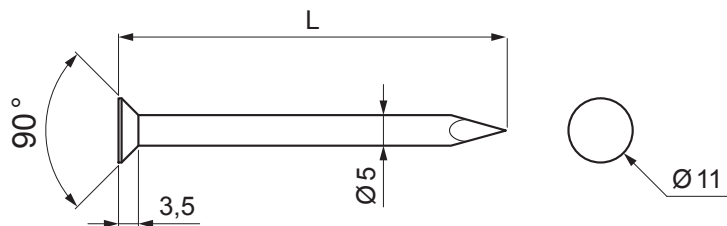

MŰSZAKI LAP

FEDÉLLEMEZ SZEG CSATORNATARTÓ-HOZ 11 mm-ES FEJJEL SM-KCK-H11

P Acél – Natur

Méretek [mm]	
Névleges méret	L
50/80	80
50/100	100

INDEX	VÁLTOZÁS	DÁTUM	ALÁÍRÁS	KJG QUALITY®	Scan code for 3D model	
ANYAGMÁRKA			H.O.	TÖMEG kg	MÉRET	
MÉRET, FÉLKÉSZ TERMÉK			STN		OSZTÁLYOZÁSI SZÁM	
KIDOLGOZTA	Ing. Kluska M.			MEGJEGYZÉS	POZÍCIÓSZÁM	
KIPRÓBÁLTA						
TECHNOLÓGUS	TECHNOLÓGUS			KORÁBBI RAJZ	RAJZSZÁM	
NÉV	Fedéllemez szeg csatornatartó -hoz 11 mm-es fejjel			Lapok száma	SM-KCK-H11	Lap

Létrehozva: 21.04.2026 16:01:21

Műszaki változások fenntartva