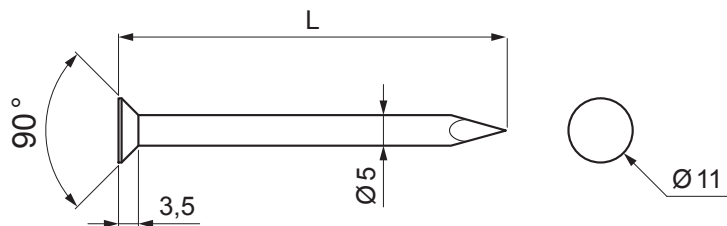

# FEDÉLLEMEZ SZEG CSATORNATARTÓ-HOZ 11 mm-ES FEJJEL SM-KCK-H11

**P** Acél – Natur

Méretek [mm]	
Névleges méret	L
50/80	80
50/100	100

INDEX	VÁLTOZÁS	DÁTUM	ALÁÍRÁS	<b>KJG</b> QUALITY®	Scan code for 3D model	
ANYAGMÁRKA			H.O.	TÖMEG kg	MÉRET	
MÉRET, FÉLKÉSZ TERMÉK			STN		OSZTÁLYOZÁSI SZÁM	
KIDOLGOZTA	Ing. Kluska M.			MEGJEGYZÉS	POZÍCIÓSZÁM	
KIPRÓBÁLTA						
TECHNOLÓGUS	TECHNOLÓGUS			KORÁBBI RAJZ	RAJZSZÁM	
NÉV	Fedéllemez szeg csatornatartó -hoz 11 mm-es fejjel			Lapok száma	SM-KCK-H11	Lap