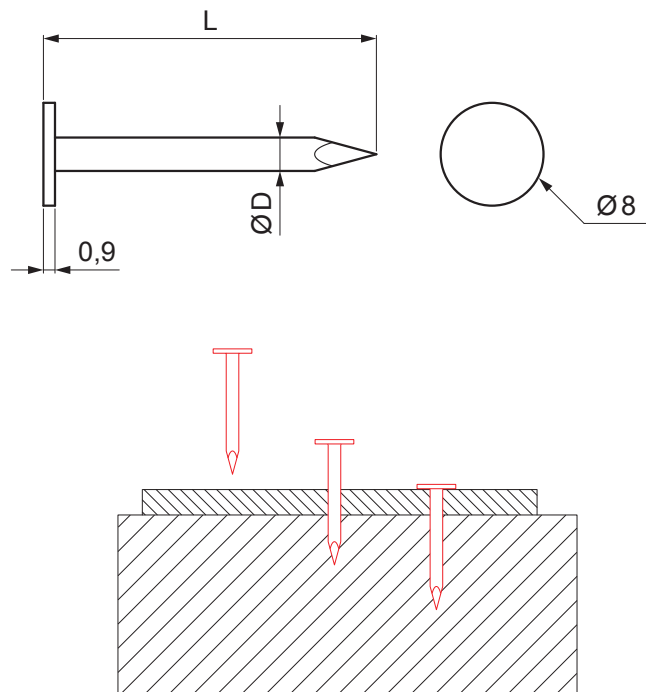

MŰSZAKI LAP

FEDÉLLEMEZ SZEG 8 mm-ES FEJJE

SM-KCPB-H8

P Acél – Natur

Méretek [mm]		
Névleges méret	Ø D	L
25/25	2,5	25
25/32	2,5	32
25/36	2,5	36
28/40	2,8	40

INDEX	VÁLTOZÁS	DÁTUM	ALÁÍRÁS		
ANYAGMÁRKA	H.O.		TÖMEG kg		
MÉRET, FÉLKÉSZ TERMÉK	SEGÉDBERENDEZÉS		STN	OSZTÁLYOZÁSI SZÁM	
KIDOLGOZTA Ing. Kluska M.	MEGJEGYZÉS		POZÍCIÓSZÁM		
KIPRÓBÁLTA	TECHNOLÓGUS	KORÁBBI RAJZ	RAJZSZÁM		
NÉV	Fedéllemez szeg 8 mm-es feje		Lapok száma	SM-KCPB-H8	Lap