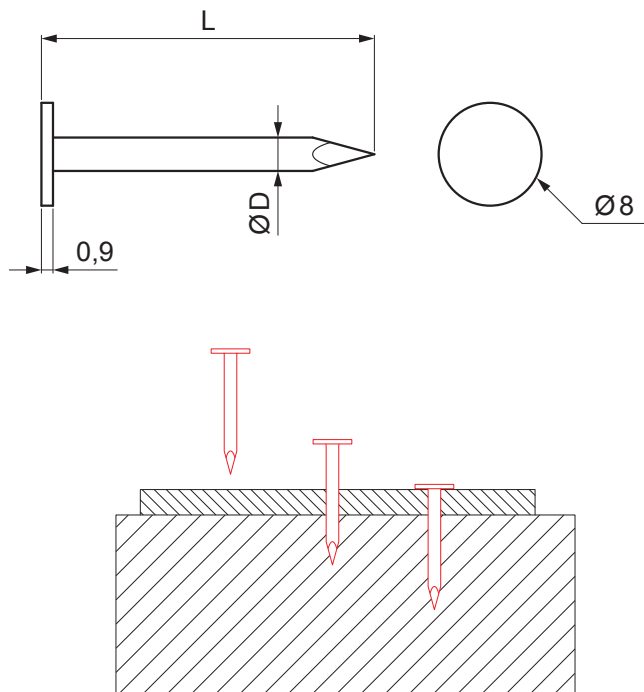

## FEDÉLLEMEZ SZEG 8 mm-ES FEJJE

SM-KCPB-H8

**P** Acél – Natur

Méretek [mm]		
Névleges méret	Ø D	L
25/25	2,5	25
25/32	2,5	32
25/36	2,5	36
28/40	2,8	40

INDEX	VÁLTOZÁS	DÁTUM	ALÁÍRÁS	<b>KJG</b> QUALITY®	Scan code for 3D model	
ANYAGMÁRKA	H.O.		TÖMEG kg	MÉRET		
MÉRET, FÉLKÉSZ TERMÉK	STN		OSZTÁLYOZÁSI SZÁM			
SEGÉDBERENDEZÉS	MEGJEGYZÉS		POZÍCIÓSZÁM			
KIDOLGOZTA Ing. Kluska M.	TECHNOLÓGUS		KORÁBBI RAJZ	RAJZSZÁM		
KIPRÓBÁLTA	NÉV		Fedéllemez szeg 8 mm-es feje		Lapok száma	SM-KCPB-H8
TECHNOLÓGUS	Lapok száma		Lap		Lap	