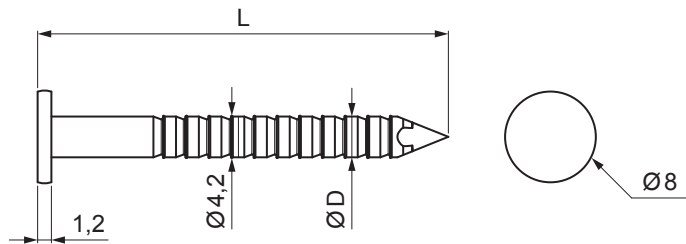

MŰSZAKI LAP

KONVEX FEDÉLLEMEZ SZEG

SM-KCPBK

P Acél – Natur

Méretek [mm]		
Névleges méret	Ø D	L
3,6/4,2x32	3,6	32
3,6/4,2x36	3,6	36

INDEX	VÁLTOZÁS	DÁTUM	ALÁÍRÁS		
ANYAGMÁRKA	H.O.		TÖMEG kg		
MÉRET, FÉLKÉSZ TERMÉK	SEGÉDBERENDEZÉS		STN	OSZTÁLYOZÁSI SZÁM	
KIDOLGOZTA Ing. Kluska M.	MEGJEGYZÉS		POZÍCIÓSZÁM		
KIPRÓBÁLTA	TECHNOLÓGUS		KORÁBBI RAJZ	RAJZSZÁM	
NÉV	Konvex fedéllemez szeg		Lapok száma	SM-KCPBK	Lap