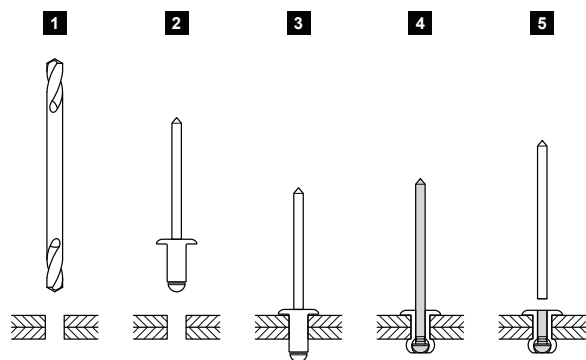

MŰSZAKI LAP

POPSZEGECS

SM-NO

P Acél – Natur

Méretek [mm]				
Névleges méret	Ø D	Ø D1	L	L1
3,2 x 6	3,2	1,9	6	29
3,2 x 8	3,2	1,9	8	29
3,2 x 10	3,2	1,9	10	29
3,2 x 12	3,2	1,9	12	29
4,0 x 6	4,0	2,4	6	30
4,0 x 8	4,0	2,4	8	30
4,0 x 10	4,0	2,4	10	30
4,0 x 12	4,0	2,4	12	30

INDEX	VÁLTOZÁS	DÁTUM	ALÁÍRÁS		
ANYAGMÁRKA			H.O.	TÖMEG kg	MÉRET
MÉRET, FÉLKÉSZ TERMÉK				STN	OSZTÁLYOZÁSI SZÁM
SEGÉDBERENDEZÉS				MEGJEGYZÉS	POZÍCIÓSZÁM
KIDOLGOZTA	Ing. Kluska M.			KORÁBBI RAJZ	RAJZSZÁM
KIPRÓBÁLTA					
TECHNOLÓGUS	TECHNOLÓGUS				
NÉV	Popszegecs			Lapok száma	SM-NO Lap