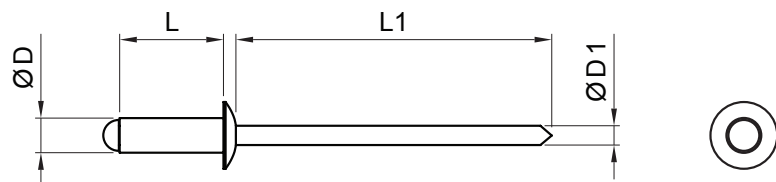

MŰSZAKI LAP

POPSZEGECS

SM-NO

P Acél – Natur

Méretek [mm]				
Névleges méret	Ø D	Ø D1	L	L1
3,2 x 6	3,2	1,9	6	29
3,2 x 8	3,2	1,9	8	29
3,2 x 10	3,2	1,9	10	29
3,2 x 12	3,2	1,9	12	29
4,0 x 6	4,0	2,4	6	30
4,0 x 8	4,0	2,4	8	30
4,0 x 10	4,0	2,4	10	30
4,0 x 12	4,0	2,4	12	30

INDEX	VÁLTOZÁS	DÁTUM	ALÁÍRÁS		
ANYAGMÁRKA			H.O.	TÖMEG kg	MÉRET
MÉRET, FÉLKÉSZ TERMÉK				STN	OSZTÁLYOZÁSI SZÁM
SEGÉDBERENDEZÉS				MEGJEGYZÉS	POZÍCIÓSZÁM
KIDOLGOZTA	Ing. Kluska M.			KORÁBBI RAJZ	RAJZSZÁM
KIPRÓBÁLTA					
TECHNOLÓGUS	TECHNOLÓGUS				
NÉV	Popszegecs			Lapok száma	SM-NO Lap