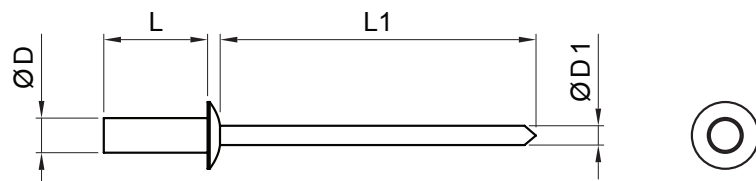

MŰSZAKI LAP

POPSZEGECS VÍZÁLLÓ

SM-NOVT

P Acél – Natur

Méretek [mm]				
Névleges méret	Ø D	Ø D1	L	L1
4,0 x 10	4,0	1,6	10	31

INDEX	VÁLTOZÁS	DÁTUM	ALÁÍRÁS		
ANYAGMÁRKA	H.O.		TÖMEG kg		
MÉRET, FÉLKÉSZ TERMÉK	SEGÉDBERENDEZÉS		STN	OSZTÁLYOZÁSI SZÁM	
KIDOLGOZTA Ing. Kluska M.	KIPRÓBÁLTA		MEGJEGYZÉS	POZÍCIÓSZÁM	
TECHNOLÓGUS	TECHNOLÓGUS	KORÁBBI RAJZ	RAJZSZÁM		
NÉV	Popszegecs vízálló		Lapok száma	SM-NOVT	Lap