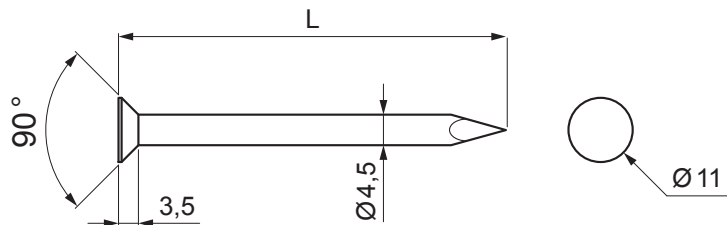

MŰSZAKI LAP

FEDÉLLEMEZ SZEG CSATORNATARTÓ-HOZ 11 mm-ES FEJJEL SM-MKCK-H11

M Réz – Natur

Méretek [mm]	
Névleges méret	L
45/80	80
45/100	100

INDEX		DÁTUM	ALÁÍRÁS		
VÁLTOZÁS					
ANYAGMÁRKA		H.O.	TÖMEG kg	MÉRET	
MÉRET, FÉLKÉSZ TERMÉK			STN	OSZTÁLYOZÁSI SZÁM	
SEGÉDBERENDEZÉS			MEGJEGYZÉS	POZÍCIÓSZÁM	
KIDOLGOZTA Ing. Kluska M.			KORÁBBI RAJZ	RAJZSZÁM	
KIPRÓBÁLTA					
TECHNOLÓGUS	TECHNOLÓGUS				
NÉV	Fedéllemez szeg csatornatartó -hoz 11 mm-es fejjel		Lapok száma	SM-MKCK-H11	Lap