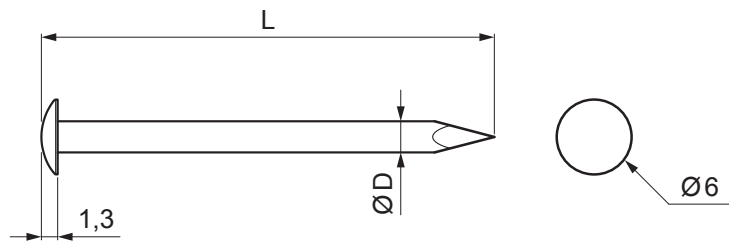

MŰSZAKI LAP

LENCSEFEJŰ RÉZSZEG 6 mm

SM-MKCPS-H6

M Réz – Natur

Méreték [mm]		
Névleges méret	Ø D	L
25/30	2,5	30
25/35	2,5	35

INDEX	VÁLTOZÁS	DÁTUM	ALÁÍRÁS		
ANYAGMÁRKA	H.O.		TÖMEG kg		
MÉRET, FÉLKÉSZ TERMÉK	SEGÉDBERENDEZÉS		STN	OSZTÁLYOZÁSI SZÁM	
KIDOLGOZTA Ing. Kluska M.	MEGJEGYZÉS		POZÍCIÓSZÁM		
KIPRÓBÁLTA	TECHNOLÓGUS		KORÁBBI RAJZ	RAJZSZÁM	
NÉV	Lencsefejű rézszeg 6 mm		Lapok száma	SM-MKCPS-H6	Lap