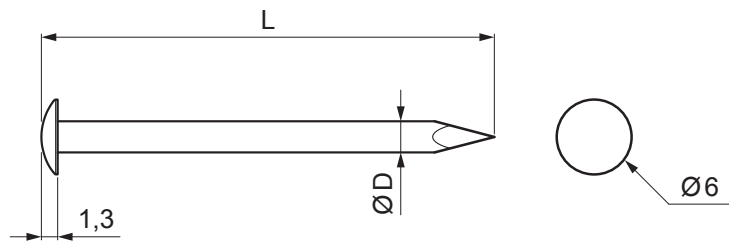

MŰSZAKI LAP

LENCSEFEJŰ RÉZSZEG 6 mm

SM-MKCPS-H6

M Réz – Natur

Méretek [mm]		
Névleges méret	Ø D	L
25/30	2,5	30
25/35	2,5	35

INDEX	VÁLTOZÁS	DÁTUM	ALÁÍRÁS		
ANYAGMÁRKA	H.O.		TÖMEG kg		
MÉRET, FÉLKÉSZ TERMÉK	SEGÉDBERENDEZÉS		STN	OSZTÁLYOZÁSI SZÁM	
KIDOLGOZTA Ing. Kluska M.	MEGJEGYZÉS		POZÍCIÓSZÁM		
KIPRÓBÁLTA	TECHNOLÓGUS	KORÁBBI RAJZ	RAJZSZÁM		
NÉV	Lencsefejű rézszeg 6 mm		Lapok száma	SM-MKCPS-H6	Lap