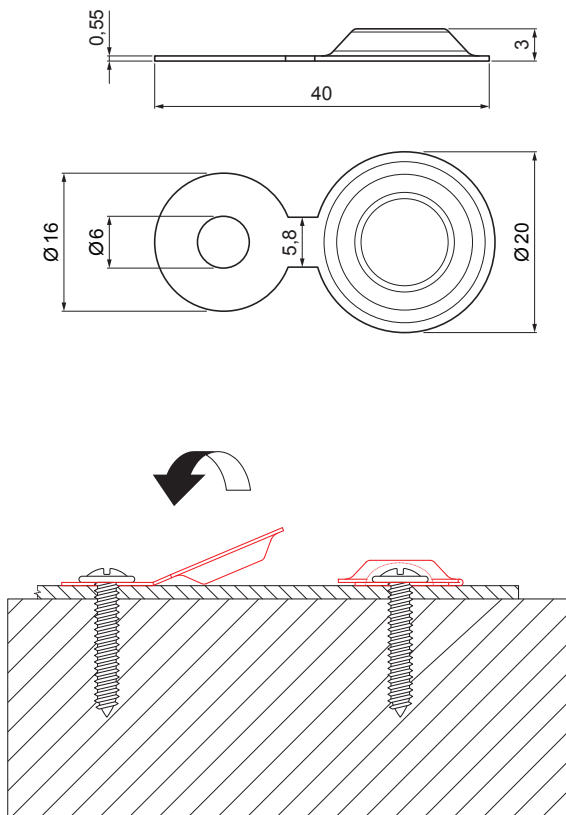

MŰSZAKI LAP

TAKARÓSAPKA ALÁTÉTELLEL 20/3

IT-MKMP

M Réz – Natur

INDEX	VÁLTOZÁS	DÁTUM	ALÁÍRÁS	KJG QUALITY®	Scan code for 3D model	
ANYAGMÁRKA			H.O.	TÖMEG kg	MÉRET	
MÉRET, FÉLKÉSZ TERMÉK				STN	OSZTÁLYOZÁSI SZÁM	
SEGÉDBERENDEZÉS				MEGJEGYZÉS	POZÍCIÓSZÁM	
KIDOLGOZTA	Ing. Kluska M.			KORÁBBI RAJZ	RAJZSZÁM	
KIPRÓBÁLTA						
TECHNOLÓGUS	TECHNOLÓGUS					
NÉV			Takarósapka alátétellel 20/3		Lapok száma	IT-MKMP Lap