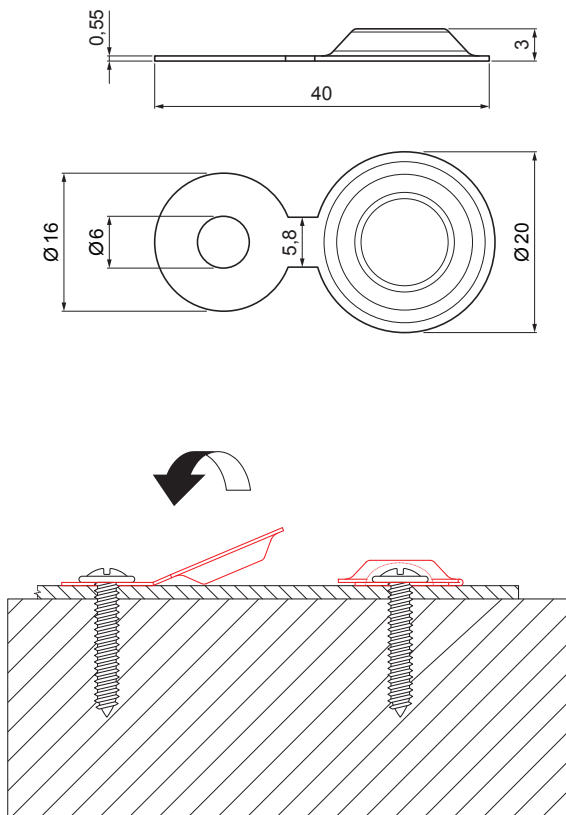

MŰSZAKI LAP

TAKARÓSAPKA ALÁTÉTELLEL 20/3

IT-MKMP

M Réz – Natur

INDEX	VÁLTOZÁS	DÁTUM	ALÁÍRÁS	KJG QUALITY®	Scan code for 3D model	
ANYAGMÁRKA			H.O.	TÖMEG kg	MÉRET	
MÉRET, FÉLKÉSZ TERMÉK				STN	OSZTÁLYOZÁSI SZÁM	
SEGÉDBERENDEZÉS				MEGJEGYZÉS	POZÍCIÓSZÁM	
KIDOLGOZTA	Ing. Kluska M.			KORÁBBI RAJZ	RAJZSZÁM	
KIPRÓBÁLTA						
TECHNOLÓGUS	TECHNOLÓGUS					
NÉV			Takarósapka alátétellel 20/3		Lapok száma	IT-MKMP Lap

Létrehozva: 22.04.2026 04:51:10

Műszaki változások fenntartva