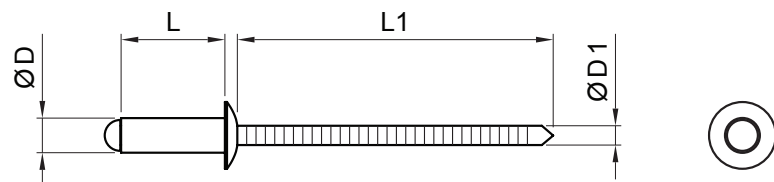

MŰSZAKI LAP

POPSZEGECS

SM-NNO

N Rozsdamentes acél – A2/A2

Méretek [mm]				
Névleges méret	Ø D	Ø D1	L	L1
3,2 x 6	3,2	1,9	6	29
3,2 x 8	3,2	1,9	8	29
3,2 x 10	3,2	1,9	10	29
4,0 x 6	4,0	1,9	6	29
4,0 x 8	4,0	1,9	8	29
4,0 x 10	4,0	1,9	10	29