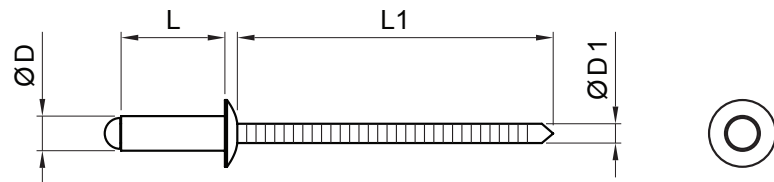

MŰSZAKI LAP

POPSZEGECS

SM-NNO

N Rozsdamentes acél – A2/A2

Méretek [mm]				
Névleges méret	Ø D	Ø D1	L	L1
3,2 x 6	3,2	1,9	6	29
3,2 x 8	3,2	1,9	8	29
3,2 x 10	3,2	1,9	10	29
4,0 x 6	4,0	1,9	6	29
4,0 x 8	4,0	1,9	8	29
4,0 x 10	4,0	1,9	10	29