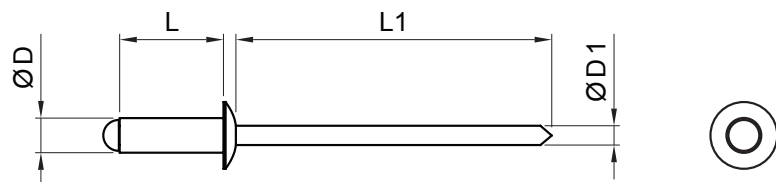

MŰSZAKI LAP

POPSZEGECS

SM-NO

MH Festett acél – Cserépszín – RAL 8004

Méretek [mm]				
Névleges méret	Ø D	Ø D1	L	L1
3,2 x 6	3,2	1,9	6	29
3,2 x 8	3,2	1,9	8	29
3,2 x 10	3,2	1,9	10	29
4,0 x 6	4,0	2,4	6	30
4,0 x 8	4,0	2,4	8	30
4,0 x 10	4,0	2,4	10	30

INDEX	VÁLTOZÁS	DÁTUM	ALÁÍRÁS	KJG QUALITY®	Scan code for 3D model	
ANYAGMÁRKA			H.O.	TÖMEG kg	MÉRET	
MÉRET, FÉLKÉSZ TERMÉK				STN	OSZTÁLYOZÁSI SZÁM	
SEGÉDBERENDEZÉS				MEGJEGYZÉS	POZÍCIÓSZÁM	
KIDOLGOZTA	Ing. Kluska M.					
KIPRÓBÁLTA						
TECHNOLÓGUS	TECHNOLÓGUS			KORÁBBI RAJZ	RAJZSZÁM	
NÉV			Popszegecs		SM-NO	
			Lapok száma		Lap	