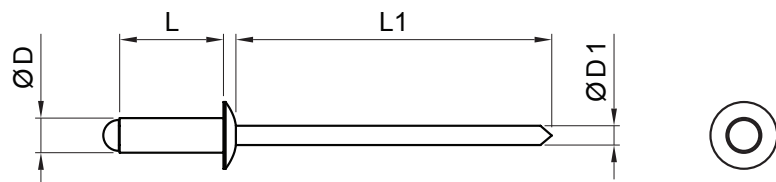

MŰSZAKI LAP

POPSZEGECS

SM-NO

PS Festett acél – Galambszürke – RAL 7037

Méretek [mm]				
Névleges méret	Ø D	Ø D1	L	L1
3,2 x 6	3,2	1,9	6	29
3,2 x 8	3,2	1,9	8	29
3,2 x 10	3,2	1,9	10	29
4,0 x 6	4,0	2,4	6	30
4,0 x 8	4,0	2,4	8	30
4,0 x 10	4,0	2,4	10	30

INDEX	VÁLTOZÁS	DÁTUM	ALÁÍRÁS	KJG QUALITY®	Scan code for 3D model	
ANYAGMÁRKÁ			H.O.	TÖMEG kg	MÉRET	
MÉRET, FÉLKÉSZ TERMÉK				STN	OSZTÁLYOZÁSI SZÁM	
SEGÉDBERENDEZÉS				MEGJEGYZÉS	POZÍCIÓSZÁM	
KIDOLGOZTA	Ing. Kluska M.					
KIPRÓBÁLTA						
TECHNOLÓGUS	TECHNOLÓGUS			KORÁBBI RAJZ	RAJZSZÁM	
NÉV			Popszegecs		Lapok száma	SM-NO Lap