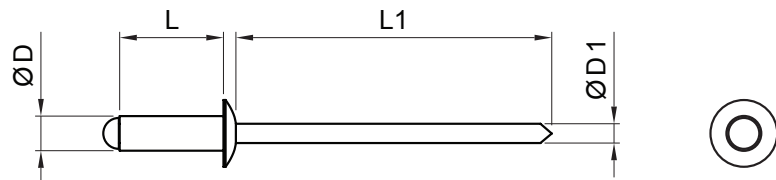

MŰSZAKI LAP

POPSZEGECS

SM-NO

MZ Festett acél – Mohazöld – RAL 6005

Méretek [mm]				
Névleges méret	Ø D	Ø D1	L	L1
3,2 x 6	3,2	1,9	6	29
3,2 x 8	3,2	1,9	8	29
3,2 x 10	3,2	1,9	10	29
4,0 x 6	4,0	2,4	6	30
4,0 x 8	4,0	2,4	8	30
4,0 x 10	4,0	2,4	10	30

INDEX	VÁLTOZÁS	DÁTUM	ALÁÍRÁS	KJG QUALITY®	Scan code for 3D model	
ANYAGMÁRKA			H.O.	TÖMEG kg	MÉRET	
MÉRET, FÉLKÉSZ TERMÉK				STN	OSZTÁLYOZÁSI SZÁM	
SEGÉDBERENDEZÉS				MEGJEGYZÉS	POZÍCIÓSZÁM	
KIDOLGOZTA	Ing. Kluska M.					
KIPRÓBÁLTA						
TECHNOLÓGUS	TECHNOLÓGUS			KORÁBBI RAJZ	RAJZSZÁM	
NÉV			Popszegecs		SM-NO	
			Lapok száma		Lap	