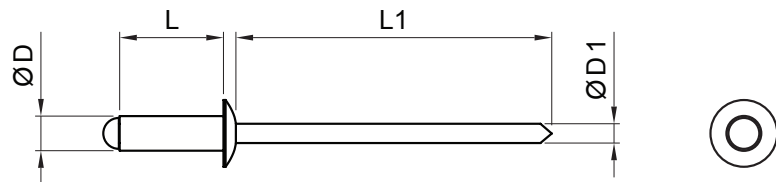

MŰSZAKI LAP

POPSZEGECS

SM-NO

MOT Festett acél – Kék – RAL 5010

Méretek [mm]				
Névleges méret	Ø D	Ø D1	L	L1
3,2 x 6	3,2	1,9	6	29
3,2 x 8	3,2	1,9	8	29
3,2 x 10	3,2	1,9	10	29
4,0 x 6	4,0	2,4	6	30
4,0 x 8	4,0	2,4	8	30
4,0 x 10	4,0	2,4	10	30

INDEX	VÁLTOZÁS	DÁTUM	ALÁÍRÁS	KJG QUALITY®	Scan code for 3D model	
ANYAGMÁRKÁ			H.O.	TÖMEG kg	MÉRET	
MÉRET, FÉLKÉSZ TERMÉK				STN	OSZTÁLYOZÁSI SZÁM	
SEGÉDBERENDEZÉS				MEGJEGYZÉS	POZÍCIÓSZÁM	
KIDOLGOZTA Ing. Kluska M.				KORÁBBI RAJZ	RAJZSZÁM	
KIPRÓBÁLTA			TECHNOLÓGUS			
NÉV			Popszegecs		Lapok száma	SM-NO Lap