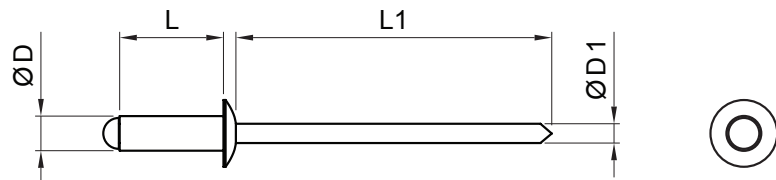

MŰSZAKI LAP

POPSZEGECS

SM-NO

MOT Festett acél – Kék – RAL 5010

Méretek [mm]				
Névleges méret	Ø D	Ø D1	L	L1
3,2 x 6	3,2	1,9	6	29
3,2 x 8	3,2	1,9	8	29
3,2 x 10	3,2	1,9	10	29
4,0 x 6	4,0	2,4	6	30
4,0 x 8	4,0	2,4	8	30
4,0 x 10	4,0	2,4	10	30

INDEX	VÁLTOZÁS	DÁTUM	ALÁÍRÁS	KJG QUALITY®	Scan code for 3D model	
ANYAGMÁRKÁ	H.O.		TÖMEG kg			
MÉRET, FÉLKÉSZ TERMÉK			STN	OSZTÁLYOZÁSI SZÁM		
SEGÉDBERENDEZÉS			MEGJEGYZÉS	POZÍCIÓSZÁM		
KIDOLGOZTA Ing. Kluska M.			KORÁBBI RAJZ	RAJZSZÁM		
KIPRÓBÁLTA			TECHNOLÓGUS			
NÉV	Popszegecs			Lapok száma	SM-NO	Lap