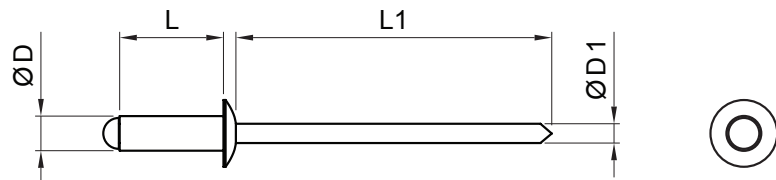

MŰSZAKI LAP

POPSZEGECS

SM-HNO

MH Alumínium színes – Cserépszín – RAL 8004

Méretek [mm]				
Névleges méret	Ø D	Ø D1	L	L1
4,0 x 8	4,0	2,2	8	30
4,0 x 10	4,0	2,2	10	30

INDEX	VÁLTOZÁS	DÁTUM	ALÁÍRÁS	KJG QUALITY®	Scan code for 3D model	
ANYAGMÁRKA	H.O.		TÖMEG kg	MÉRET		
MÉRET, FÉLKÉSZ TERMÉK	STN		OSZTÁLYOZÁSI SZÁM			
SEGÉDBERENDEZÉS	MEGJEGYZÉS		POZÍCIÓSZÁM			
KIDOLGOZTA Ing. Kluska M.	TECHNOLÓGUS		KORÁBBI RAJZ		RAJZSZÁM	
KIPRÓBÁLTA	NÉV		Popszegecs		SM-HNO	
TECHNOLÓGUS	Lapok száma				Lap	