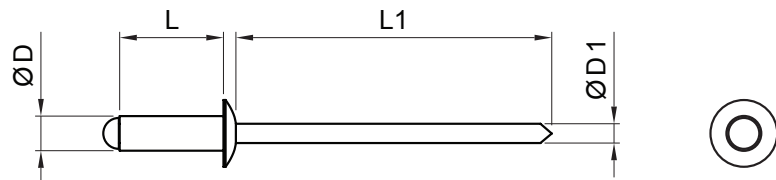

MŰSZAKI LAP

POPSZEGECS

SM-HNO

MZ Alumínium színes – Mohazöld – RAL 6005

Méretek [mm]				
Névleges méret	Ø D	Ø D1	L	L1
4,0 x 8	4,0	2,2	8	30
4,0 x 10	4,0	2,2	10	30

INDEX	VÁLTOZÁS	DÁTUM	ALÁÍRÁS	KJG QUALITY®	Scan code for 3D model	
ANYAGMÁRKA			H.O.	TÖMEG kg	MÉRET	
MÉRET, FÉLKÉSZ TERMÉK				STN	OSZTÁLYOZÁSI SZÁM	
SEGÉDBERENDEZÉS				MEGJEGYZÉS	POZÍCIÓSZÁM	
KIDOLGOZTA	Ing. Kluska M.			KORÁBBI RAJZ	RAJZSZÁM	
KIPRÓBÁLTA			TECHNOLÓGUS			
NÉV			Popszegecs		Lapok száma	SM-HNO Lap