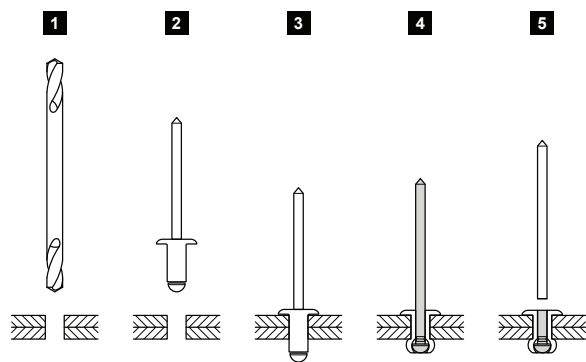

# SM-HNO

**W** Alumínium – Natur

Méretek [mm]				
Névleges méret	Ø D	Ø D1	L	L1
4,0 x 8	4,0	2,2	8	30
4,0 x 10	4,0	2,2	10	30
4,0 x 12	4,0	2,2	12	30
4,0 x 20	4,0	2,2	20	30

INDEX	VÁLTOZÁS	DÁTUM	ALÁÍRÁS		
ANYAGMÁRKA	H.O.		TÖMEG kg		
MÉRET, FÉLKÉSZ TERMÉK	STN		OSZTÁLYOZÁSI SZÁM		
SEGÉDBERENDEZÉS	MEGJEGYZÉS		POZÍCIÓSZÁM		
KIDOLGOZTA Ing. Kluska M.	KORÁBBI RAJZ		RAJZSZÁM		
KIPRÓBÁLTA	RAJZSZÁM		RAJZSZÁM		
TECHNOLÓGUS	TECHNOLÓGUS		RAJZSZÁM		
NÉV	Popszegecs		SM-HNO		
Lapok száma	Lap		Lap		