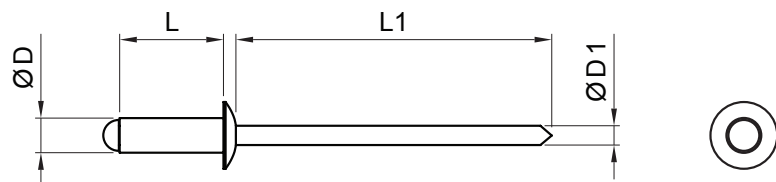

MŰSZAKI LAP

POPSZEGECS

SM-HNO

W Alumínium – Natur

Méretek [mm]				
Névleges méret	Ø D	Ø D 1	L	L 1
4,0 x 8	4,0	2,2	8	30
4,0 x 10	4,0	2,2	10	30
4,0 x 12	4,0	2,2	12	30
4,0 x 20	4,0	2,2	20	30

INDEX	VÁLTOZÁS	DÁTUM	ALÁÍRÁS	KJG QUALITY®	Scan code for 3D model	
ANYAGMÁRKA	H.O.		TÖMEG kg	MÉRET		
MÉRET, FÉLKÉSZ TERMÉK	STN		OSZTÁLYOZÁSI SZÁM			
SEGÉDBERENDEZÉS	MEGJEGYZÉS		POZÍCIÓSZÁM			
KIDOLGOZTA Ing. Kluska M.	KORÁBBI RAJZ		RAJZSZÁM			
KIPRÓBÁLTA	RAJZSZÁM		RAJZSZÁM			
TECHNOLÓGUS	TECHNOLÓGUS	KORÁBBI RAJZ		RAJZSZÁM		
NÉV	Popszegecs		Lapok száma		SM-HNO Lap	