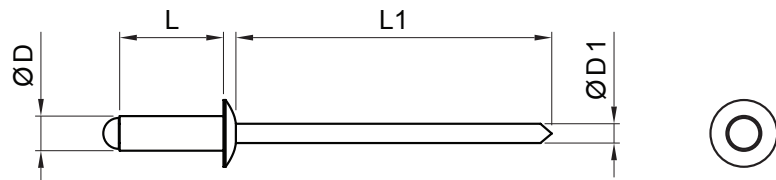

# SM-HNO

**W** Alumínium – Natur

Méretek [mm]				
Névleges méret	Ø D	Ø D1	L	L1
4,0 x 8	4,0	2,2	8	30
4,0 x 10	4,0	2,2	10	30
4,0 x 12	4,0	2,2	12	30
4,0 x 20	4,0	2,2	20	30

INDEX	VÁLTOZÁS	DÁTUM	ALÁÍRÁS		
ANYAGMÁRKA	H.O.		TÖMEG kg		
MÉRET, FÉLKÉSZ TERMÉK	STN		OSZTÁLYOZÁSI SZÁM		
SEGÉDBERENDEZÉS	MEGJEGYZÉS		POZÍCIÓSZÁM		
KIDOLGOZTA Ing. Kluska M.	KORÁBBI RAJZ		RAJZSZÁM		
KIPRÓBÁLTA	RAJZSZÁM		RAJZSZÁM		
TECHNOLÓGUS	TECHNOLÓGUS		RAJZSZÁM		
NÉV	Popszegecs		SM-HNO		
Lapok száma	Lap		Lap		