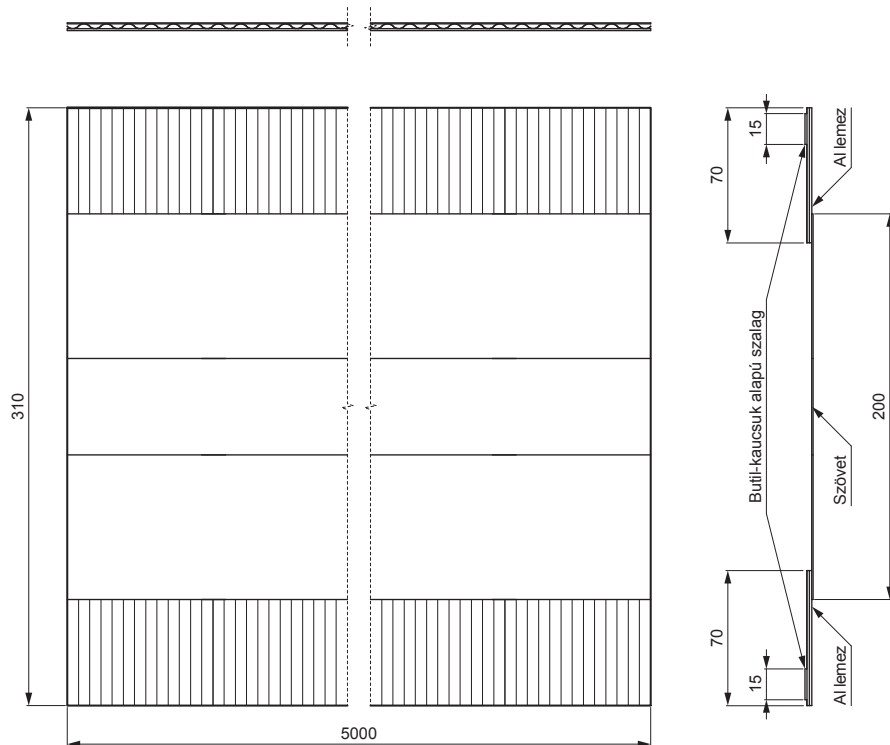

# MŰSZAKI LAP KÚPALÁTÉT TEKERCS

## SD-EUV VENPA

Alkalmazási példa:

**OC** Anyag: Alumínium, műszaki szövet, butil-szalag  
Szín : Bordó – RAL 3009

INDEX	VÁLTOZÁS	DÁTUM	ALÁÍRÁS	KJG QUALITY®		Scan code for 3D model	QR
ANYAGMÁRKA			H.O.	TÖMEG kg	MÉRET		
MÉRET, FÉLKÉSZ TERMÉK					STN	OSZTÁLYOZÁSI SZÁM	
SEGÉDBERENDEZÉS					MEGJEGYZÉS	POZÍCIÓSZÁM	
KIDOLGOZTA Ing. Kluska M.							
KIPRÓBÁLTA							
TECHNOLÓGUS	TECHNOLÓGUS			KORÁBBI RAJZ		RAJZSZÁM	
NÉV	Kúpalátét tekercs			Lapok száma	SD-EUV VENPA		Lap