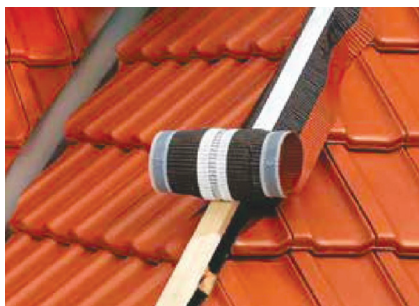

MŰSZAKI LAP KÚPALÁTÉT TEKERCSCS

SD-EUV VENPA

Alkalmazási példa:

OC Anyag: Alumínium, műszaki szövet, butil-szalag
Szín : Bordó – RAL 3009

INDEX	VÁLTOZÁS	DÁTUM	ALÁÍRÁS	KJG QUALITY®	Scan code for 3D model	
ANYAGMÁRKA	H.O.		TÖMEG kg	MÉRET		
MÉRET, FÉLKÉSZ TERMÉK	STN		OSZTÁLYOZÁSI SZÁM			
SEGÉDBERENDEZÉS	MEGJEGYZÉS		POZÍCIÓSZÁM			
KIDOLGOZTA Ing. Kluska M.	TECHNOLÓGUS		KORÁBBI RAJZ	RAJZSZÁM		
KIPRÓBÁLTA	NÉV		Kúpalátét tekerecs		Lapok száma	SD-EUV VENPA Lap