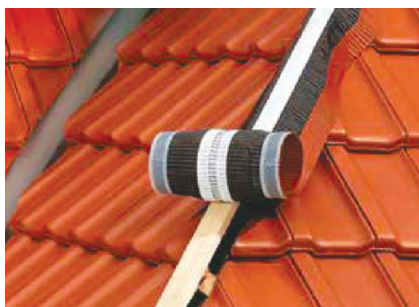

## SD-EUV VENPA

Alkalmazási példa:

**OC** Anyag: Alumínium, műszaki szövet, butil-szalag  
Szín : Bordó – RAL 3009

INDEX	VÁLTOZÁS	DÁTUM	ALÁÍRÁS	KJG QUALITY®		Scan code for 3D model	QR
ANYAGMÁRKA			H.O.	TÖMEG kg	MÉRET		
MÉRET, FÉLKÉSZ TERMÉK					STN	OSZTÁLYOZÁSI SZÁM	
SEGÉDBERENDEZÉS					MEGJEGYZÉS	POZÍCIÓSZÁM	
KIDOLGOZTA Ing. Kluska M.							
KIPRÓBÁLTA							
TECHNOLÓGUS	TECHNOLÓGUS			KORÁBBI RAJZ		RAJZSZÁM	
NÉV	Kúpalátét tekercs			Lapok száma	SD-EUV VENPA		Lap