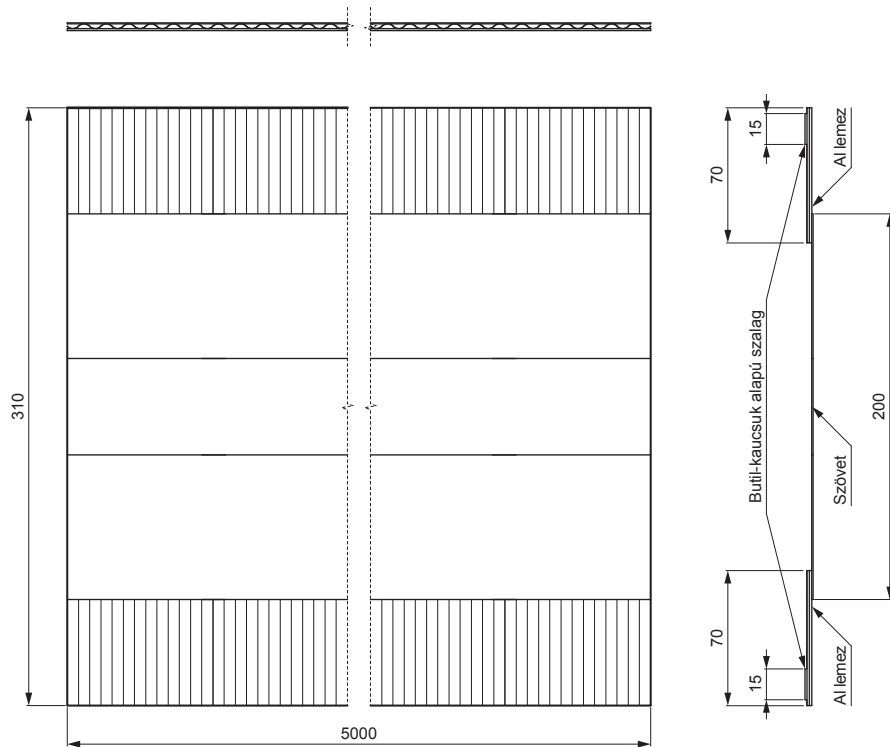

MŰSZAKI LAP KÚPALÁTÉT TEKERCSCS

SD-EUV VENPA

Alkalmazási példa:

OC Anyag: Alumínium, műszaki szövet, butil-szalag
Szín : Bordó – RAL 3009

INDEX	VÁLTOZÁS	DÁTUM	ALÁÍRÁS	KJG QUALITY®	Scan code for 3D model	
ANYAGMÁRKA	H.O.		TÖMEG kg	MÉRET		
MÉRET, FÉLKÉSZ TERMÉK	STN		OSZTÁLYOZÁSI SZÁM			
SEGÉDBERENDEZÉS	MEGJEGYZÉS		POZÍCIÓSZÁM			
KIDOLGOZTA Ing. Kluska M.	TECHNOLÓGUS		KORÁBBI RAJZ	RAJZSZÁM		
KIPRÓBÁLTA	NÉV		Kúpalátét tekerecs		Lapok száma	SD-EUV VENPA Lap