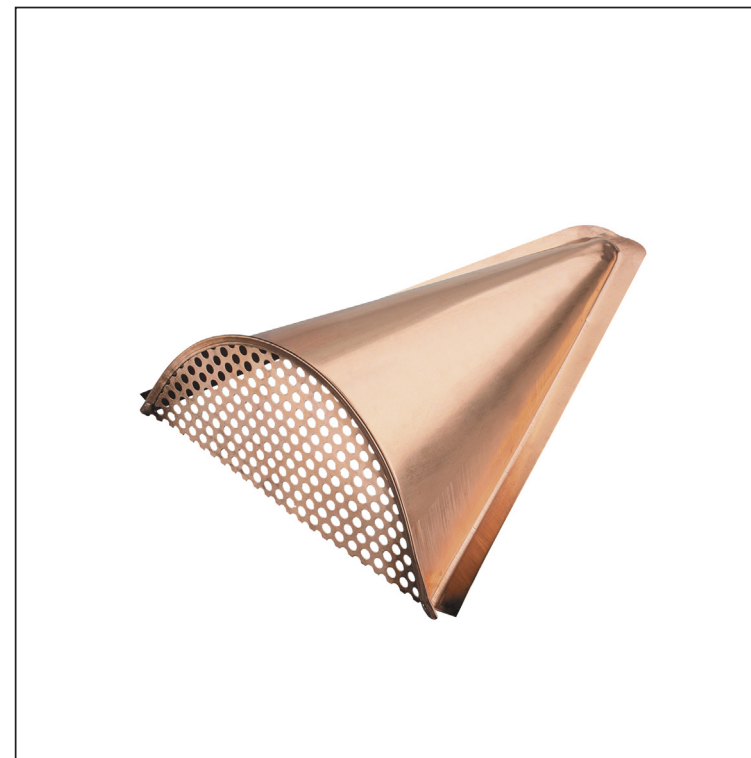

MŰSZAKI LAP

PONTSZELLŐZŐ SAPKA

WO-ZP KFR

M Réz – Natur

INDEX	VÁLTOZÁS	DÁTUM	ALÁÍRÁS	KJG QUALITY®		Scan code for 3D model	QR
ANYAGMÁRKA		H.O.		TÖMEG kg	MÉRET		
MÉRET, FÉLKÉSZ TERMÉK				STN	OSZTÁLYOZÁSI SZÁM		
SEGÉDBERENDEZÉS				MEGJEGYZÉS	POZÍCIÓSZÁM		
KIDOLGOZTA Ing. Kluska M.				KORÁBBI RAJZ	RAJZSZÁM		
KIPRÓBÁLTA							
TECHNOLÓGUS	TECHNOLÓGUS			KORÁBBI RAJZ	RAJZSZÁM		
NÉV	Pontszellőző sapka			Lapok száma	WO-ZP KFR		Lap