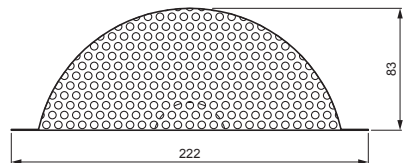

MŰSZAKI LAP

PONTSZELLŐZŐ SAPKA

WO-ZP KFR

M Réz – Natur

INDEX	VÁLTOZÁS	DÁTUM	ALÁÍRÁS	KJG QUALITY®		Scan code for 3D model	QR
ANYAGMÁRKA		H.O.		TÖMEG kg	MÉRET		
MÉRET, FÉLKÉSZ TERMÉK				STN	OSZTÁLYOZÁSI SZÁM		
SEGÉDBERENDEZÉS				MEGJEGYZÉS	POZÍCIÓSZÁM		
KIDOLGOZTA Ing. Kluska M.				KORÁBBI RAJZ	RAJZSZÁM		
KIPRÓBÁLTA							
TECHNOLÓGUS	TECHNOLÓGUS			KORÁBBI RAJZ	RAJZSZÁM		
NÉV	Pontszellőző sapka			Lapok száma	WO-ZP KFR		Lap