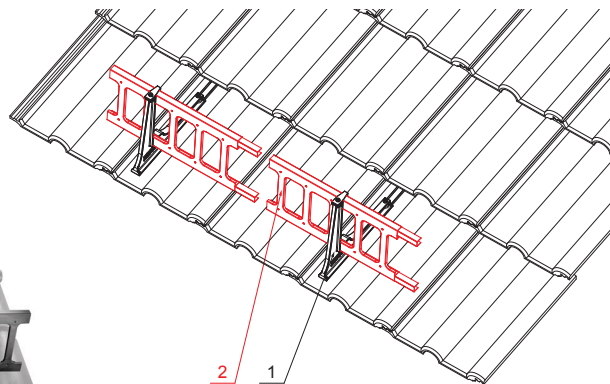

## RÉSZLET:

- 1. létra hófogótartó
- 2. létra hófogó 20/3

# ZS-HEU PSZ R 20/3

**P** Acél – Natur

INDEX	VÁLTOZÁS	DÁTUM	ALÁÍRÁS	<b>KJG</b> QUALITY®	Scan code for 3D model	
ANYAGMÁRKA	H.O.		TÖMEG kg	MÉRET		
MÉRET, FÉLKÉSZ TERMÉK	STN		OSZTÁLYOZÁSI SZÁM			
SEGÉDBERENDEZÉS	MEGJEGYZÉS		POZÍCIÓSZÁM			
KIDOLGOZTA Ing. Kluska M.	TECHNOLÓGUS		KORÁBBI RAJZ		RAJZSZÁM	
KIPRÓBÁLTA	LÉTREHOZVA		Lapok száma		Lap	
NÉV	Létra hófogó 20/3		ZS-HEU PSZ R 20/3		Lap	