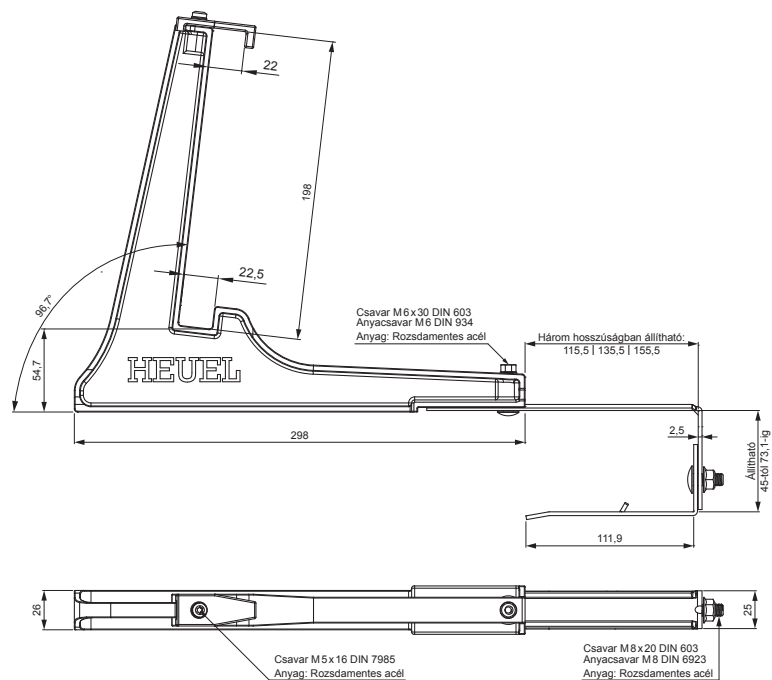

MŰSZAKI LAP

## ZS-HEU PSZ RD 20

**W** Alumínium – Natur

**RÉSZLET:**

1. létra hófogótartó
2. létra hófogó 20/3

INDEX	VÁLTOZÁS	DÁTUM	ALÁÍRÁS	<b>KJG</b> QUALITY®	Scan code for 3D model	
ANYAGMÁRKA			H.O.	TÖMEG kg	MÉRET	
MÉRET, FÉLKÉSZ TERMÉK				STN	OSZTÁLYOZÁSI SZÁM	
SEGÉDBERENDEZÉS				MEGJEGYZÉS	POZÍCIÓSZÁM	
KIDOLGOZTA Ing. Kluska M.				KORÁBBI RAJZ	RAJZSZÁM	
KIPRÓBÁLTA			TECHNOLÓGUS			
TECHNOLÓGUS						
NÉV			Létra hófogótartó		Lapok száma	ZS-HEU PSZ RD 20 Lap