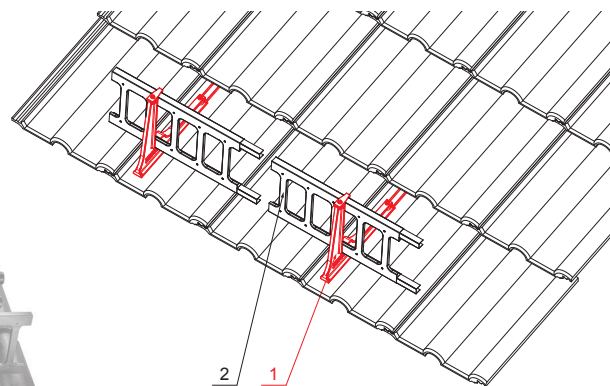

MŰSZAKI LAP

LÉTRA HÓFOGÓTARTÓ

ZS-HEU PSZ RD 20

W Alumínium – Natur

RÉSZLET:

- 1. létra hófogótartó
- 2. létra hófogó 20/3

INDEX	VÁLTOZÁS	DÁTUM	ALÁÍRÁS	KJG QUALITY®	Scan code for 3D model	QR Code
ANYAGMÁRKA			H.O.	TÖMEG kg	MÉRET	
MÉRET, FÉLKÉSZ TERMÉK				STN	OSZTÁLYOZÁSI SZÁM	
SEGÉDBERENDEZÉS				MEGJEGYZÉS	POZÍCIÓSZÁM	
KIDOLGOZTA Ing. Kluska M.				KORÁBBI RAJZ	RAJZSZÁM	
KIPRÓBÁLTA			TECHNOLÓGUS			
NEV			Létra hófogótartó		Lapok száma	ZS-HEU PSZ RD 20 Lap