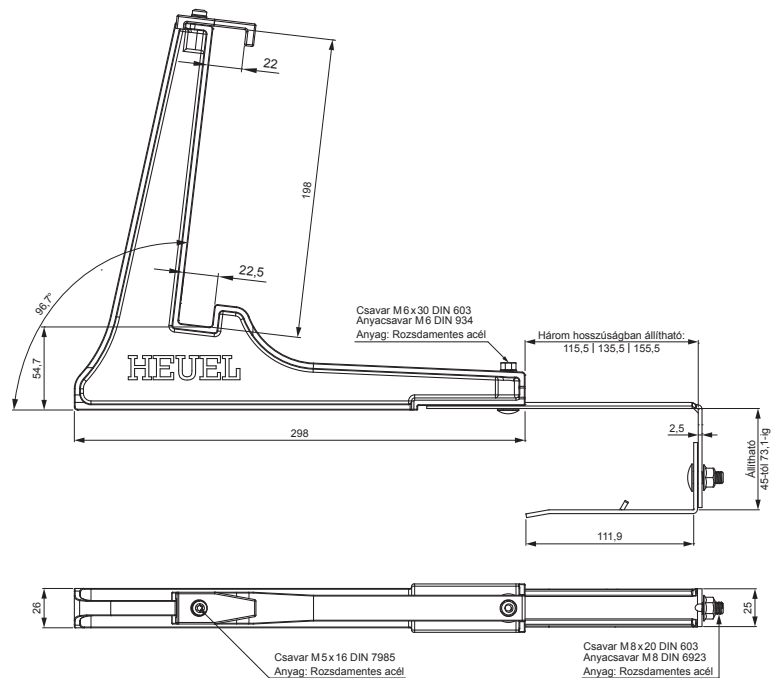

MŰSZAKI LAP

LÉTRA HÓFOGÓTARTÓ

ZS-HEU PSZ RD 20

W Alumínium – Natur

RÉSZLET:

- 1. létra hófogótartó
- 2. létra hófogó 20/3

INDEX	VÁLTOZÁS	DÁTUM	ALÁÍRÁS	KJG QUALITY®	Scan code for 3D model	QR Code
ANYAGMÁRKA			H.O.	TÖMEG kg	MÉRET	
MÉRET, FÉLKÉSZ TERMÉK				STN	OSZTÁLYOZÁSI SZÁM	
SEGÉDBERENDEZÉS				MEGJEGYZÉS	POZÍCIÓSZÁM	
KIDOLGOZTA Ing. Kluska M.				KORÁBBI RAJZ	RAJZSZÁM	
KIPRÓBÁLTA			TECHNOLÓGUS			
NEV			Létra hófogótartó		Lapok száma	ZS-HEU PSZ RD 20 Lap