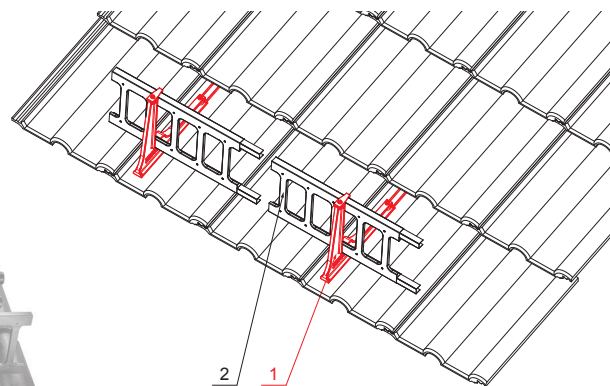

RÉSZLET:

1. létra hófogótartó
2. létra hófogó 20/3

INDEX	VÁLTOZÁS	DÁTUM	ALÁÍRÁS	KJG QUALITY®	Scan code for 3D model	QR Code
ANYAGMÁRKA			H.O.	TÖMEG kg	MÉRET	
MÉRET, FÉLKÉSZ TERMÉK				STN	OSZTÁLYOZÁSI SZÁM	
SEGÉDBERENDEZÉS				MEGJEGYZÉS	POZÍCIÓSZÁM	
KIDOLGOZTA Ing. Kluska M.				KORÁBBI RAJZ	RAJZSZÁM	
KIPRÓBÁLTA			TECHNOLÓGUS			
NEV			Létra hófogótartó		Lapok száma	ZS-HEU PSZ RD 20 Lap

Létrehozva: 20.04.2026 23:47:55

Műszaki változások fenntartva