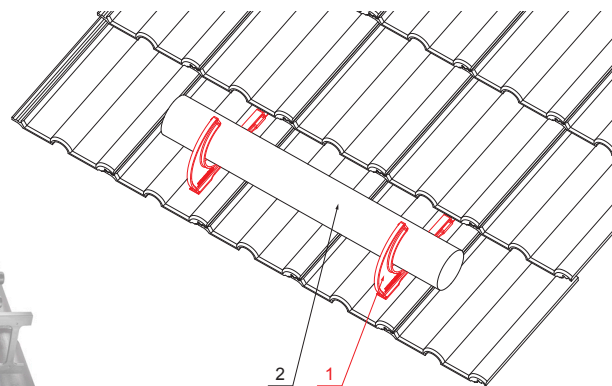

MŰSZAKI LAP

TETŐBIZTONSÁGI KAMPÓ

ZS-HEU PSZ DRBR

A CSOMAG TARTALMA:

- csavar Ø5x40 rozsdamentes acél – 5 db

RÉSZLET:

1. tetőbiztonsági kampó
2. rönkök

W Alumínium – Natur

INDEX	VÁLTOZÁS	DÁTUM	ALÁÍRÁS	KJG QUALITY®	Scan code for 3D model	QR CODE
ANYAGMÁRKA	H.O.		TÖMEG kg	MÉRET		
MÉRET, FÉLKÉSZ TERMÉK	SEGÉDBERENDEZÉS		STN	OSZTÁLYOZÁSI SZÁM		
KIDOLGOZTA Ing. Kluska M.	MEGJEGYZÉS		POZÍCIÓSZÁM			
KIPRÓBÁLTA	TECHNOLÓGUS		KORÁBBI RAJZ	RAJZSZÁM		
NÉV	Tetőbiztonsági kampó		Lapok száma	ZS-HEU PSZ DRBR Lap		