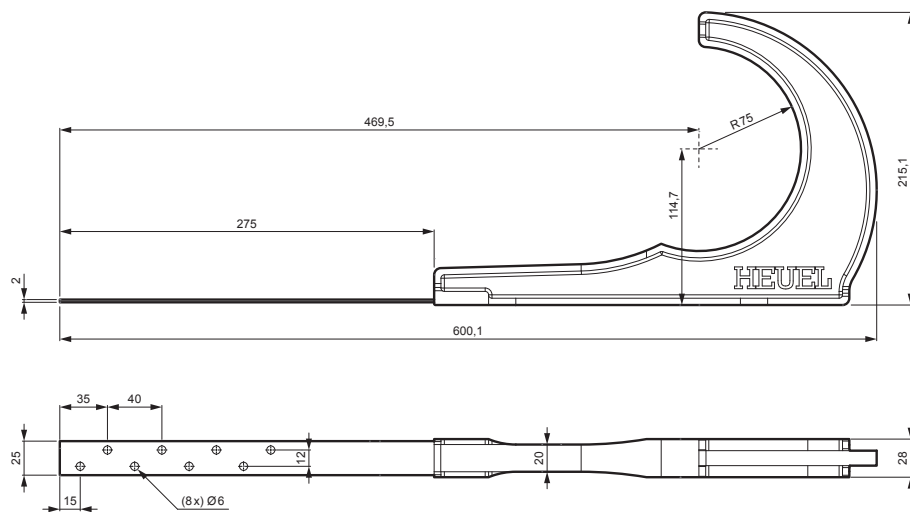

MŰSZAKI LAP

TETŐBIZTONSÁGI KAMPÓ

ZS-HEU PSZ DRBR

A CSOMAG TARTALMA:

- csavar Ø5x40 rozsdamentes acél – 5 db

RÉSZLET:

1. tetőbiztonsági kampó
2. rönkök

W Alumínium – Natur

INDEX	VÁLTOZÁS	DÁTUM	ALÁÍRÁS	KJG QUALITY®	Scan code for 3D model	
ANYAGMÁRKA	H.O.		TÖMEG kg	MÉRET		
MÉRET, FÉLKÉSZ TERMÉK	STN		OSZTÁLYOZÁSI SZÁM			
SEGÉDBERENDEZÉS	MEGJEGYZÉS		POZÍCIÓSZÁM			
KIDOLGOZTA Ing. Kluska M.	TECHNOLÓGUS		KORÁBBI RAJZ	RAJZSZÁM		
KIPRÓBÁLTA	TECHNOLÓGUS		KORÁBBI RAJZ	RAJZSZÁM		
NEV	Tetőbiztonsági kampó		Lapok száma	ZS-HEU PSZ DRBR Lap		