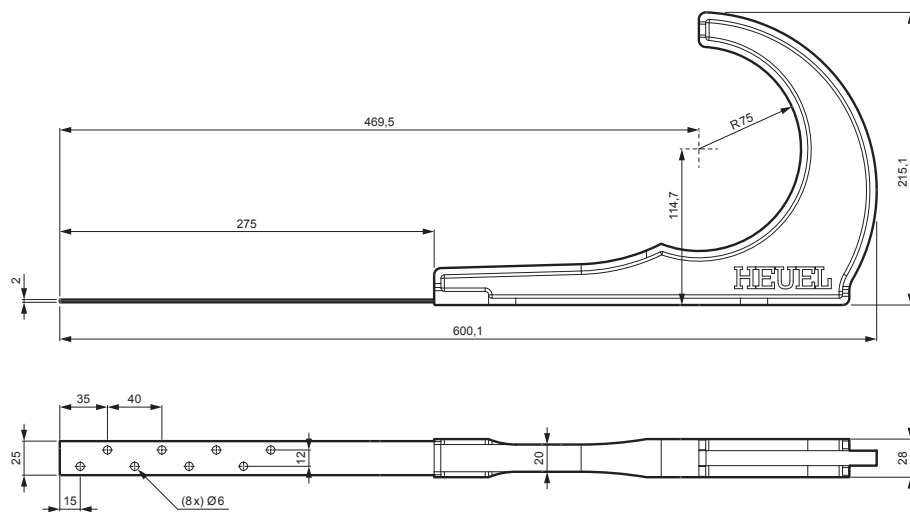

MŰSZAKI LAP

TETŐBIZTONSÁGI KAMPÓ

ZS-HEU PSZ DRBR

A CSOMAG TARTALMA:

- csavar Ø5x40 rozsdamentes acél – 5 db

RÉSZLET:

1. tetőbiztonsági kampó
2. rönkök

W Alumínium – Natur

INDEX	VÁLTOZÁS	DÁTUM	ALÁÍRÁS	KJG QUALITY®	Scan code for 3D model	QR CODE
ANYAGMÁRKA	H.O.		TÖMEG kg	MÉRET		
MÉRET, FÉLKÉSZ TERMÉK	SEGÉDBERENDEZÉS		STN	OSZTÁLYOZÁSI SZÁM		
KIDOLGOZTA Ing. Kluska M.	MEGJEGYZÉS		POZÍCIÓSZÁM			
KIPRÓBÁLTA	TECHNOLÓGUS		KORÁBBI RAJZ	RAJZSZÁM		
NÉV	Tetőbiztonsági kampó		Lapok száma	ZS-HEU PSZ DRBR Lap		