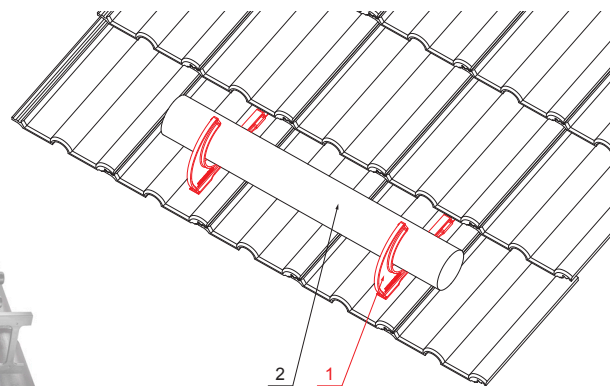

MŰSZAKI LAP

TETŐBIZTONSÁGI KAMPÓ

ZS-HEU PSZ DRBR

A CSOMAG TARTALMA:

- csavar Ø5x40 rozsdamentes acél – 5 db

RÉSZLET:

1. tetőbiztonsági kampó
2. rönkök

W Alumínium – Natur

INDEX	VÁLTOZÁS	DÁTUM	ALÁÍRÁS	KJG QUALITY®	Scan code for 3D model	
ANYAGMÁRKA	H.O.		TÖMEG kg	MÉRET		
MÉRET, FÉLKÉSZ TERMÉK	STN		OSZTÁLYOZÁSI SZÁM			
SEGÉDBERENDEZÉS	MEGJEGYZÉS		POZÍCIÓSZÁM			
KIDOLGOZTA Ing. Kluska M.	TECHNOLÓGUS		KORÁBBI RAJZ	RAJZSZÁM		
KIPRÓBÁLTA	TECHNOLÓGUS		KORÁBBI RAJZ	RAJZSZÁM		
NEV	Tetőbiztonsági kampó		Lapok száma	ZS-HEU PSZ DRBR Lap		