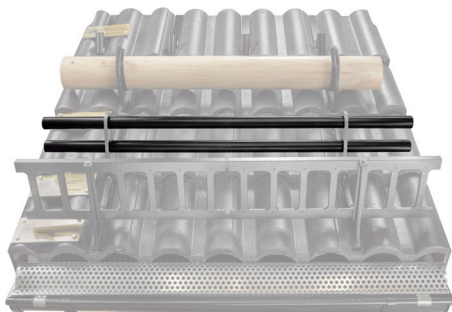

MŰSZAKI LAP
HÓFOGÓCSŐ

FALZ-HEU MP RU 40

RÉSZLET:

1. hófogócsőtartó
2. hófogócső
3. PVC toldó hófogóhoz
4. takarósapka hófogócsőhoz

W Alumínium – Natur

INDEX	VALTOZÁS	DÁTUM	ALÁÍRÁS		
ANYAGMÁRKA	H.O.		TÖMEG kg		
MÉRET, FÉLKÉSZ TERMÉK	SEGÉDBERENDEZÉS		STN	OSZTÁLYOZÁSI SZÁM	
KIDOLGOZTA Ing. Kluska M.	KIPRÓBÁLTA		MEGJEGYZÉS	POZÍCIÓSZÁM	
TECHNOLÓGUS	TECHNOLÓGUS	KORÁBBI RAJZ	RAJZSZÁM		
NÉV	Hófogócső		Lapok száma	FALZ-HEU MP RU 40	Lap