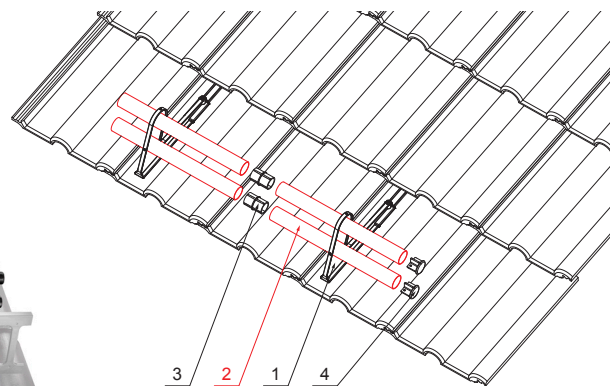

MŰSZAKI LAP  
HÓFOGÓCSŐ

FALZ-HEU MP RU 40

RÉSZLET:

1. hófogócsőtartó
2. hófogócső
3. PVC toldó hófogóhoz
4. takarósapka hófogócsőhoz

**W** Alumínium – Natur

INDEX	VALTOZÁS	DÁTUM	ALÁÍRÁS	<b>KJG</b> QUALITY®	Scan code for 3D model	
ANYAGMÁRKA		H.O.	TÖMEG kg	MÉRET		
MÉRET, FÉLKÉSZ TERMÉK				STN	OSZTÁLYOZÁSI SZÁM	
SEGÉDBERENDEZÉS				MEGJEGYZÉS	POZÍCIÓSZÁM	
KIDOLGOZTA Ing. Kluska M.				KORÁBBI RAJZ	RAJZSZÁM	
KIPRÓBÁLTA						
TECHNOLÓGUS	TECHNOLÓGUS					
NÉV	Hófogócső			Lapok száma	FALZ-HEU MP RU 40	Lap