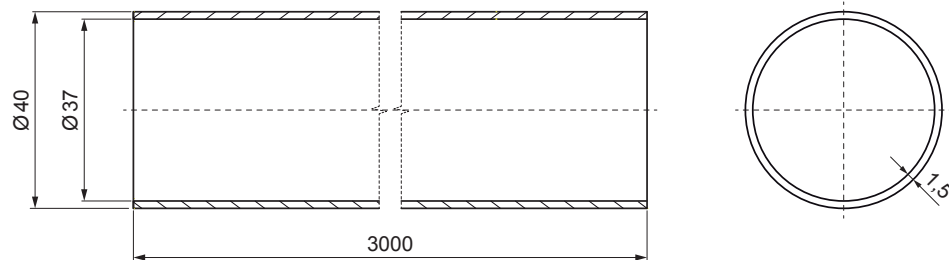

MŰSZAKI LAP
HÓFOGÓCSŐ

FALZ-HEU MP RU 40

RÉSZLET:

1. hófogócsőtartó
2. hófogócső
3. PVC toldó hófogóhoz
4. takarósapka hófogócsőhoz

W Alumínium – Natur

INDEX	VALTOZÁS	DÁTUM	ALÁÍRÁS		
ANYAGMÁRKA	H.O.		TÖMEG kg		
MÉRET, FÉLKÉSZ TERMÉK	SEGÉDBERENDEZÉS		STN	OSZTÁLYOZÁSI SZÁM	
KIDOLGOZTA Ing. Kluska M.	KIPRÓBÁLTA		MEGJEGYZÉS	POZÍCIÓSZÁM	
TECHNOLÓGUS	TECHNOLÓGUS	KORÁBBI RAJZ	RAJZSZÁM		
NÉV	Hófogócső		Lapok száma	FALZ-HEU MP RU 40	Lap