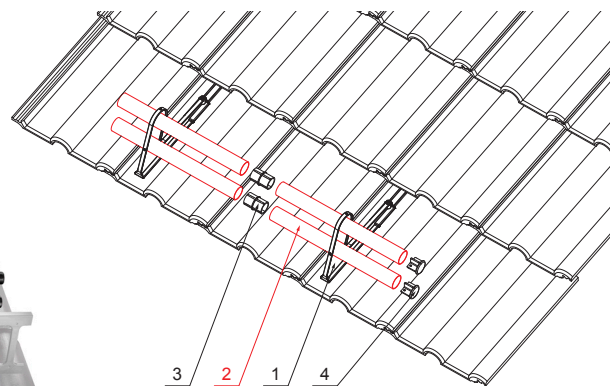

MŰSZAKI LAP
HÓFOGÓCSŐ

FALZ-HEU MP RU 40

RÉSZLET:

1. hófogócsőtartó
2. hófogócső
3. PVC toldó hófogóhoz
4. takarósapka hófogócsőhoz

W Alumínium – Natur

INDEX	VALTOZÁS	DÁTUM	ALÁÍRÁS		
ANYAGMÁRKA	H.O.		TÖMEG kg		
MÉRET, FÉLKÉSZ TERMÉK	SEGÉDBERENDEZÉS		STN	OSZTÁLYOZÁSI SZÁM	
KIDOLGOZTA Ing. Kluska M.	KIPRÓBÁLTA		MEGJEGYZÉS	POZÍCIÓSZÁM	
TECHNOLÓGUS	TECHNOLÓGUS	KORÁBBI RAJZ	RAJZSZÁM		
NÉV	Hófogócső		Lapok száma	FALZ-HEU MP RU 40	Lap