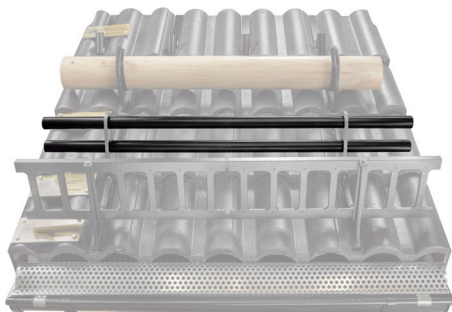

MŰSZAKI LAP  
HÓFOGÓCSŐ

FALZ-HEU MP RU 40

RÉSZLET:

1. hófogócsőtartó
2. hófogócső
3. PVC toldó hófogóhoz
4. takarósapka hófogócsőhoz

**W** Alumínium – Natur

INDEX	VALTOZÁS	DÁTUM	ALÁÍRÁS	<b>KJG</b> QUALITY®	Scan code for 3D model	
ANYAGMÁRKA		H.O.	TÖMEG kg	MÉRET		
MÉRET, FÉLKÉSZ TERMÉK				STN	OSZTÁLYOZÁSI SZÁM	
SEGÉDBERENDEZÉS				MEGJEGYZÉS	POZÍCIÓSZÁM	
KIDOLGOZTA Ing. Kluska M.				KORÁBBI RAJZ	RAJZSZÁM	
KIPRÓBÁLTA						
TECHNOLÓGUS	TECHNOLÓGUS					
NÉV	Hófogócső			Lapok száma	FALZ-HEU MP RU 40	Lap