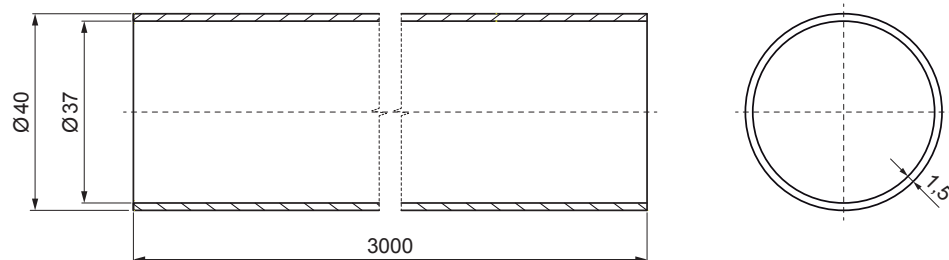

MŰSZAKI LAP  
HÓFOGÓCSŐ

FALZ-HEU MP RU 40

RÉSZLET:

1. hófogócsőtartó
2. hófogócső
3. PVC toldó hófogóhoz
4. takarósapka hófogócsőhoz

**W** Alumínium – Natur

INDEX	VALTOZÁS	DÁTUM	ALÁÍRÁS	<b>KJG</b> QUALITY®	Scan code for 3D model	
ANYAGMÁRKA		H.O.	TÖMEG kg	MÉRET		
MÉRET, FÉLKÉSZ TERMÉK				STN	OSZTÁLYOZÁSI SZÁM	
SEGÉDBERENDEZÉS				MEGJEGYZÉS	POZÍCIÓSZÁM	
KIDOLGOZTA Ing. Kluska M.				KORÁBBI RAJZ	RAJZSZÁM	
KIPRÓBÁLTA						
TECHNOLÓGUS	TECHNOLÓGUS					
NÉV	Hófogócső			Lapok száma	FALZ-HEU MP RU 40	Lap