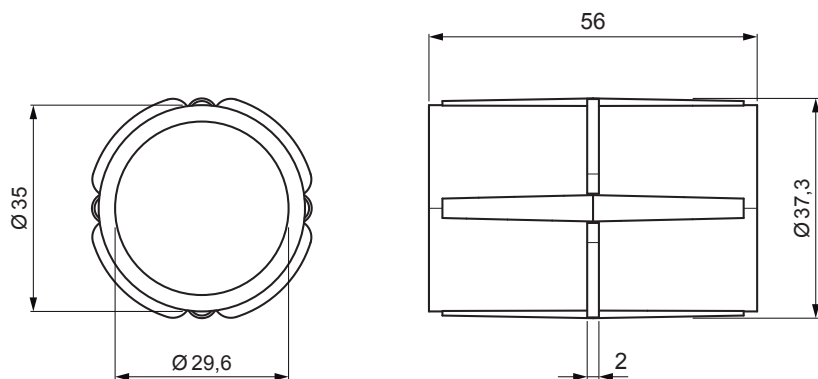

MŰSZAKI LAP

PVC TOLDÓ HÓFOGÓHOZ

FALZ-HEU MP RS 40

RÉSZLET:

1. hófogócsőtartó
2. hófogócső
3. PVC toldó hófogóhoz
4. takarósapka hófogócsőhoz

IC PVC – Fekete – RAL 9005

INDEX	VÁLTOZÁS	DÁTUM	ALÁÍRÁS	KJG QUALITY®	Scan code for 3D model	
ANYAGMÁRKA			H.O.	TÖMEG kg	MÉRET	
MÉRET, FÉLKÉSZ TERMÉK				STN	OSZTÁLYOZÁSI SZÁM	
SEGÉDBERENDEZÉS				MEGJEGYZÉS	POZÍCIÓSZÁM	
KIDOLGOZTA Ing. Kluska M.				KORÁBBI RAJZ	RAJZSZÁM	
KIPRÓBÁLTA			TECHNOLÓGUS			
TECHNOLÓGUS						
NÉV			PVC toldó hófogóhoz		Lapok száma	FALZ-HEU MP RS 40 Lap