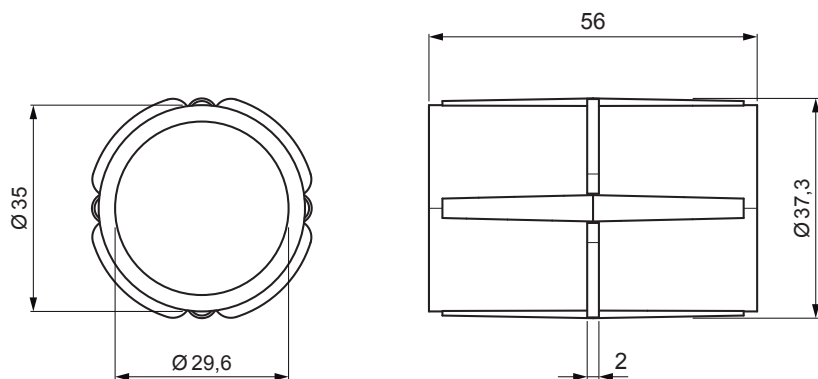

MŰSZAKI LAP

PVC TOLDÓ HÓFOGÓHOZ

FALZ-HEU MP RS 40

RÉSZLET:

1. hófogócsőtartó
2. hófogócső
3. PVC toldó hófogóhoz
4. takarósapka hófogócsőhoz

IC PVC – Fekete – RAL 9005

INDEX	VÁLTOZÁS	DÁTUM	ALÁÍRÁS	KJG QUALITY®		Scan code for 3D model	
ANYAGMÁRKA			H.O.	TÖMEG kg	MÉRET		
MÉRET, FÉLKÉSZ TERMÉK				STN	OSZTÁLYOZÁSI SZÁM		
SEGÉDBERENDEZÉS		KIDOLGOZTA Ing. Kluska M.		MEGJEGYZÉS		POZÍCIÓSZÁM	
KIPRÓBÁLTA		TECHNOLÓGUS		KORÁBBI RAJZ		RAJZSZÁM	
NÉV				Lapok száma		Lap	
PVC toldó hófogóhoz				FALZ-HEU MP RS 40			