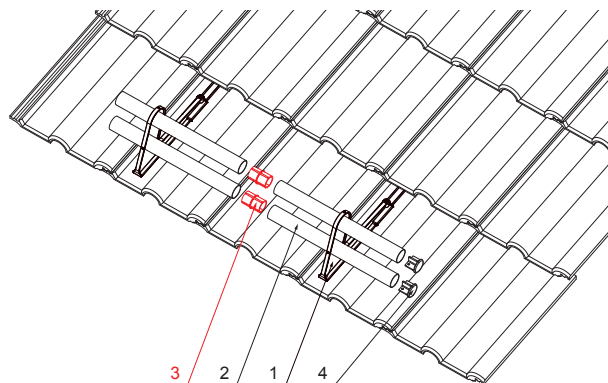

MŰSZAKI LAP

PVC TOLDÓ HÓFOGÓHOZ

FALZ-HEU MP RS 40

RÉSZLET:

1. hófogócsőtartó
2. hófogócső
3. PVC toldó hófogóhoz
4. takarósapka hófogócsőhoz

IC PVC – Fekete – RAL 9005

INDEX	VÁLTOZÁS	DÁTUM	ALÁÍRÁS	KJG QUALITY®		Scan code for 3D model	
ANYAGMÁRKA			H.O.	TÖMEG kg	MÉRET		
MÉRET, FÉLKÉSZ TERMÉK				STN	OSZTÁLYOZÁSI SZÁM		
SEGÉDBERENDEZÉS		KIDOLGOZTA Ing. Kluska M.		MEGJEGYZÉS		POZÍCIÓSZÁM	
KIPRÓBÁLTA		TECHNOLÓGUS		KORÁBBI RAJZ		RAJZSZÁM	
NÉV				Lapok száma		Lap	
PVC toldó hófogóhoz				FALZ-HEU MP RS 40			