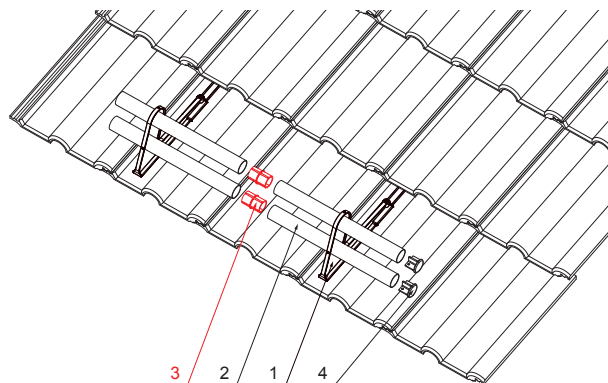

MŰSZAKI LAP

PVC TOLDÓ HÓFOGÓHOZ

FALZ-HEU MP RS 40

RÉSZLET:

1. hófogócsőtartó
2. hófogócső
3. PVC toldó hófogóhoz
4. takarósapka hófogócsőhoz

IC PVC – Fekete – RAL 9005

INDEX	VÁLTOZÁS	DÁTUM	ALÁÍRÁS	KJG QUALITY®	Scan code for 3D model	
ANYAGMÁRKA			H.O.	TÖMEG kg	MÉRET	
MÉRET, FÉLKÉSZ TERMÉK				STN	OSZTÁLYOZÁSI SZÁM	
SEGÉDBERENDEZÉS				MEGJEGYZÉS	POZÍCIÓSZÁM	
KIDOLGOZTA Ing. Kluska M.				KORÁBBI RAJZ	RAJZSZÁM	
KIPRÓBÁLTA			TECHNOLÓGUS			
TECHNOLÓGUS						
NÉV			PVC toldó hófogóhoz		Lapok száma	FALZ-HEU MP RS 40 Lap