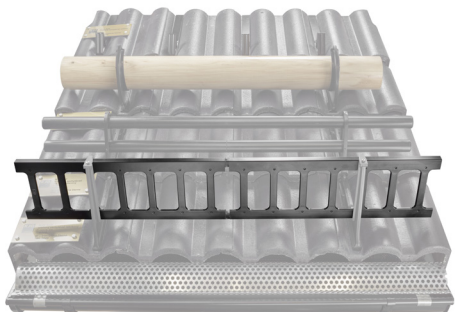

## RÉSZLET:

1. létra hófogótartó
2. létra hófogó 20/3

# ZS-HEU PSZ R 20/3

**TM** Festett acél – Barna – RAL 8028

INDEX	VÁLTOZÁS	DÁTUM	ALÁÍRÁS	<b>KJG</b> QUALITY®	Scan code for 3D model	
ANYAGMÁRKA	H.O.		TÖMEG kg	MÉRET		
MÉRET, FÉLKÉSZ TERMÉK	SEGÉDBERENDEZÉS		STN	OSZTÁLYOZÁSI SZÁM		
KIDOLGOZTA Ing. Kluska M.	MEGJEGYZÉS		POZÍCIÓSZÁM			
KIPRÓBÁLTA	TECHNOLÓGUS		KORÁBBI RAJZ	RAJZSZÁM		
NÉV	Létra hófogó 20/3		Lapok száma	ZS-HEU PSZ R 20/3 Lap		