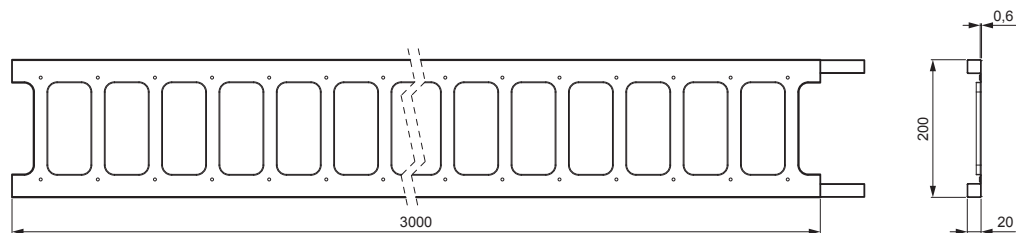

MŰSZAKI LAP

LÉTRA HÓFOGÓ 20/3

RÉSZLET:

- 1. létra hófogótartó
- 2. létra hófogó 20/3

ZS-HEU PSZ R 20/3

TM Festett acél – Barna – RAL 8028

INDEX	VÁLTOZÁS	DÁTUM	ALÁÍRÁS	KJG QUALITY®	Scan code for 3D model	
ANYAGMÁRKA			H.O.	TÖMEG kg	MÉRET	
MÉRET, FÉLKÉSZ TERMÉK				STN	OSZTÁLYOZÁSI SZÁM	
SEGÉDBERENDEZÉS				MEGJEGYZÉS	POZÍCIÓSZÁM	
KIDOLGOZTA Ing. Kluska M.				KORÁBBI RAJZ	RAJZSZÁM	
KIPRÓBÁLTA						
TECHNOLÓGUS			TECHNOLÓGUS			
NÉV			Létra hófogó 20/3		Lapok száma	ZS-HEU PSZ R 20/3 Lap