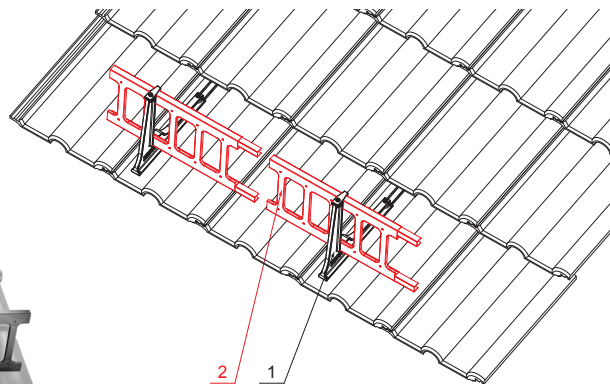

MŰSZAKI LAP

LÉTRA HÓFOGÓ 20/3

RÉSZLET:

- 1. létra hófogótartó
- 2. létra hófogó 20/3

ZS-HEU PSZ R 20/3

TM Festett acél – Barna – RAL 8028

INDEX	VÁLTOZÁS	DÁTUM	ALÁÍRÁS	KJG QUALITY®	Scan code for 3D model	
ANYAGMÁRKA			H.O.	TÖMEG kg	MÉRET	
MÉRET, FÉLKÉSZ TERMÉK				STN	OSZTÁLYOZÁSI SZÁM	
SEGÉDBERENDEZÉS				MEGJEGYZÉS	POZÍCIÓSZÁM	
KIDOLGOZTA Ing. Kluska M.				KORÁBBI RAJZ	RAJZSZÁM	
KIPRÓBÁLTA						
TECHNOLÓGUS			TECHNOLÓGUS			
NÉV			Létra hófogó 20/3		Lapok száma	ZS-HEU PSZ R 20/3 Lap