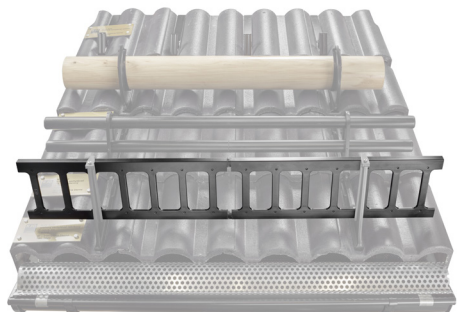

MŰSZAKI LAP

LÉTRA HÓFOGÓ 20/3

RÉSZLET:

- 1. létra hófogótartó
- 2. létra hófogó 20/3

ZS-HEU PSZ R 20/3

TM Festett acél – Barna – RAL 8028

INDEX	VÁLTOZÁS	DÁTUM	ALÁÍRÁS	KJG QUALITY®	Scan code for 3D model	
ANYAGMÁRKA			H.O.	TÖMEG kg	MÉRET	
MÉRET, FÉLKÉSZ TERMÉK				STN	OSZTÁLYOZÁSI SZÁM	
SEGÉDBERENDEZÉS				MEGJEGYZÉS	POZÍCIÓSZÁM	
KIDOLGOZTA Ing. Kluska M.				KORÁBBI RAJZ	RAJZSZÁM	
KIPRÓBÁLTA						
TECHNOLÓGUS			TECHNOLÓGUS			
NÉV			Létra hófogó 20/3		Lapok száma	ZS-HEU PSZ R 20/3 Lap