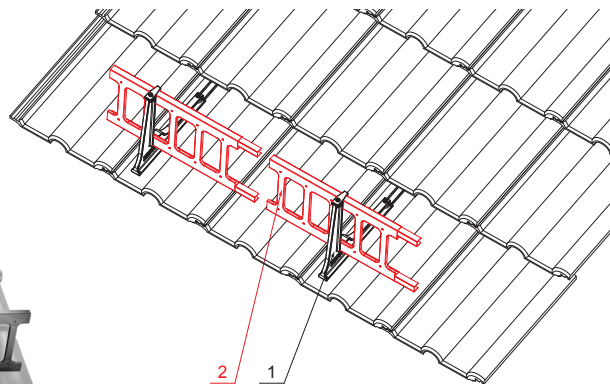

## RÉSZLET:

- 1. létra hófogótartó
- 2. létra hófogó 20/3

# ZS-HEU PSZ R 20/3

**AN** Festett acél – Antracit – RAL 7016

INDEX	VÁLTOZÁS	DÁTUM	ALÁÍRÁS	<b>KJG</b> QUALITY®	Scan code for 3D model	
ANYAGMÁRKA			H.O.	TÖMEG kg	MÉRET	
MÉRET, FÉLKÉSZ TERMÉK				STN	OSZTÁLYOZÁSI SZÁM	
SEGÉDBERENDEZÉS				MEGJEGYZÉS	POZÍCIÓSZÁM	
KIDOLGOZTA Ing. Kluska M.				KORÁBBI RAJZ	RAJZSZÁM	
KIPRÓBÁLTA						
TECHNOLÓGUS			TECHNOLÓGUS			
NÉV			Létra hófogó 20/3		Lapok száma	ZS-HEU PSZ R 20/3 Lap