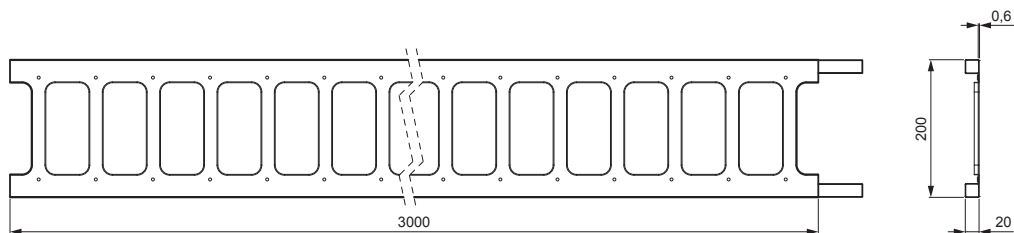

## RÉSZLET:

- 1. létra hófogótartó
- 2. létra hófogó 20/3

# ZS-HEU PSZ R 20/3

**AN** Festett acél – Antracit – RAL 7016

INDEX	VÁLTOZÁS	DÁTUM	ALÁÍRÁS	<b>KJG</b> QUALITY®	Scan code for 3D model	
ANYAGMÁRKA			H.O.	TÖMEG kg	MÉRET	
MÉRET, FÉLKÉSZ TERMÉK				STN	OSZTÁLYOZÁSI SZÁM	
SEGÉDBERENDEZÉS				MEGJEGYZÉS	POZÍCIÓSZÁM	
KIDOLGOZTA Ing. Kluska M.				KORÁBBI RAJZ	RAJZSZÁM	
KIPRÓBÁLTA						
TECHNOLÓGUS			TECHNOLÓGUS			
NÉV			Létra hófogó 20/3		Lapok száma	ZS-HEU PSZ R 20/3 Lap