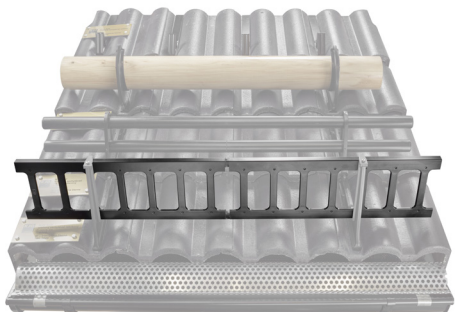

## RÉSZLET:

- 1. létra hófogótartó
- 2. létra hófogó 20/3

# ZS-HEU PSZ R 20/3

**AN** Festett acél – Antracit – RAL 7016

INDEX	VÁLTOZÁS	DÁTUM	ALÁÍRÁS	<b>KJG</b> QUALITY®	Scan code for 3D model	
ANYAGMÁRKA			H.O.	TÖMEG kg	MÉRET	
MÉRET, FÉLKÉSZ TERMÉK				STN	OSZTÁLYOZÁSI SZÁM	
SEGÉDBERENDEZÉS				MEGJEGYZÉS	POZÍCIÓSZÁM	
KIDOLGOZTA Ing. Kluska M.				KORÁBBI RAJZ	RAJZSZÁM	
KIPRÓBÁLTA						
TECHNOLÓGUS			TECHNOLÓGUS			
NÉV			Létra hófogó 20/3		Lapok száma	ZS-HEU PSZ R 20/3 Lap