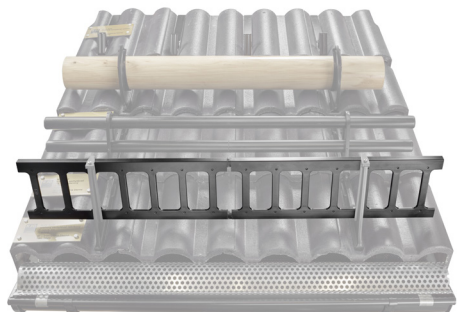

MŰSZAKI LAP

LÉTRA HÓFOGÓ 20/3

RÉSZLET:

1. létra hófogótartó
2. létra hófogó 20/3

ZS-HEU PSZ R 20/3

IC Festett acél – Fekete – RAL 9005

INDEX	VÁLTOZÁS	DÁTUM	ALÁÍRÁS	KJG QUALITY®	Scan code for 3D model	
ANYAGMÁRKA			H.O.	TÖMEG kg	MÉRET	
MÉRET, FÉLKÉSZ TERMÉK				STN	OSZTÁLYOZÁSI SZÁM	
SEGÉDBERENDEZÉS				MEGJEGYZÉS	POZÍCIÓSZÁM	
KIDOLGOZTA Ing. Kluska M.				KORÁBBI RAJZ	RAJZSZÁM	
KIPRÓBÁLTA						
TECHNOLÓGUS			TECHNOLÓGUS			
NÉV			Létra hófogó 20/3		Lapok száma	ZS-HEU PSZ R 20/3 Lap