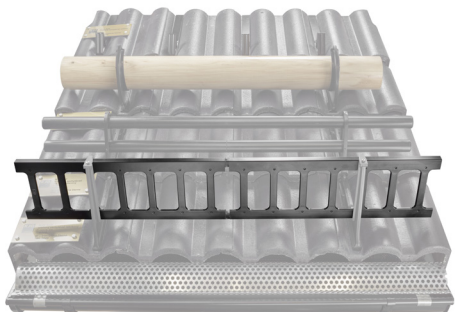

MŰSZAKI LAP

LÉTRA HÓFOGÓ 20/3

RÉSZLET:

- 1. létra hófogótartó
- 2. létra hófogó 20/3

ZS-HEU PSZ R 20/3

IC Festett acél – Fekete – RAL 9005

INDEX	VÁLTOZÁS	DÁTUM	ALÁÍRÁS	KJG QUALITY®	Scan code for 3D model	
ANYAGMÁRKA			H.O.	TÖMEG kg	MÉRET	
MÉRET, FÉLKÉSZ TERMÉK				STN	OSZTÁLYOZÁSI SZÁM	
SEGÉDBERENDEZÉS				MEGJEGYZÉS	POZÍCIÓSZÁM	
KIDOLGOZTA Ing. Kluska M.				KORÁBBI RAJZ	RAJZSZÁM	
KIPRÓBÁLTA			TECHNOLÓGUS			
NEV			Létra hófogó 20/3		Lapok száma	ZS-HEU PSZ R 20/3 Lap