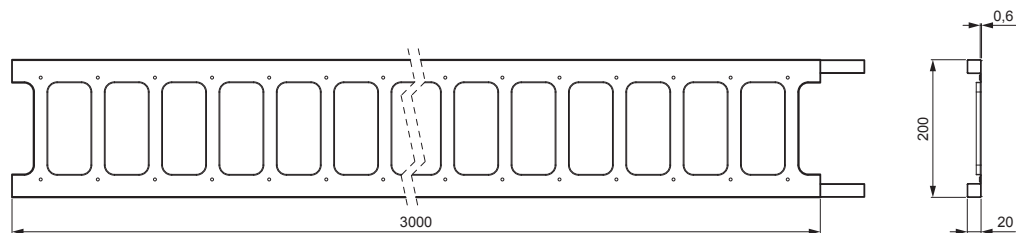

MŰSZAKI LAP

LÉTRA HÓFOGÓ 20/3

RÉSZLET:

1. létra hófogótartó
2. létra hófogó 20/3

ZS-HEU PSZ R 20/3

IC Festett acél – Fekete – RAL 9005

INDEX	VÁLTOZÁS	DÁTUM	ALÁÍRÁS	KJG QUALITY®	Scan code for 3D model	
ANYAGMÁRKA			H.O.	TÖMEG kg	MÉRET	
MÉRET, FÉLKÉSZ TERMÉK				STN	OSZTÁLYOZÁSI SZÁM	
SEGÉDBERENDEZÉS				MEGJEGYZÉS	POZÍCIÓSZÁM	
KIDOLGOZTA Ing. Kluska M.				KORÁBBI RAJZ	RAJZSZÁM	
KIPRÓBÁLTA						
TECHNOLÓGUS			TECHNOLÓGUS			
NÉV			Létra hófogó 20/3		Lapok száma	ZS-HEU PSZ R 20/3 Lap