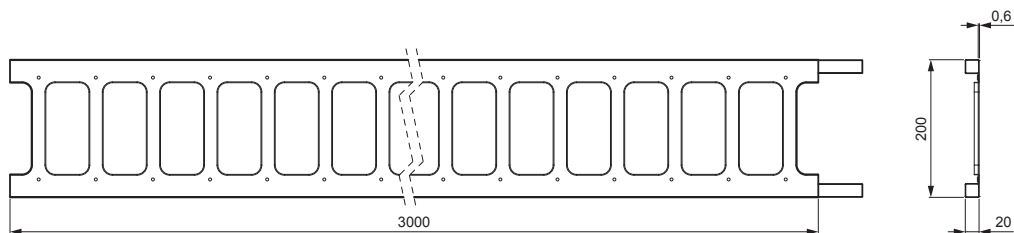

MŰSZAKI LAP

LÉTRA HÓFOGÓ 20/3

RÉSZLET:

- 1. létra hófogótartó
- 2. létra hófogó 20/3

ZS-HEU PSZ R 20/3

IC Festett acél – Fekete – RAL 9005

INDEX	VÁLTOZÁS	DÁTUM	ALÁÍRÁS	KJG QUALITY®	Scan code for 3D model	
ANYAGMÁRKA			H.O.	TÖMEG kg	MÉRET	
MÉRET, FÉLKÉSZ TERMÉK				STN	OSZTÁLYOZÁSI SZÁM	
SEGÉDBERENDEZÉS				MEGJEGYZÉS	POZÍCIÓSZÁM	
KIDOLGOZTA Ing. Kluska M.				KORÁBBI RAJZ	RAJZSZÁM	
KIPRÓBÁLTA			TECHNOLÓGUS			
NEV			Létra hófogó 20/3		Lapok száma	ZS-HEU PSZ R 20/3 Lap