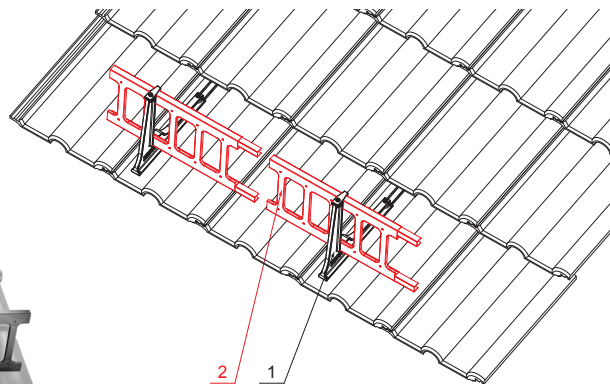

MŰSZAKI LAP

LÉTRA HÓFOGÓ 20/3

RÉSZLET:

- 1. létra hófogótartó
- 2. létra hófogó 20/3

ZS-HEU PSZ R 20/3

IC Festett acél – Fekete – RAL 9005

INDEX	VÁLTOZÁS	DÁTUM	ALÁÍRÁS	KJG QUALITY®	Scan code for 3D model	
ANYAGMÁRKA			H.O.	TÖMEG kg	MÉRET	
MÉRET, FÉLKÉSZ TERMÉK				STN	OSZTÁLYOZÁSI SZÁM	
SEGÉDBERENDEZÉS				MEGJEGYZÉS	POZÍCIÓSZÁM	
KIDOLGOZTA Ing. Kluska M.				KORÁBBI RAJZ	RAJZSZÁM	
KIPRÓBÁLTA			TECHNOLÓGUS			
NEV			Létra hófogó 20/3		Lapok száma	ZS-HEU PSZ R 20/3 Lap