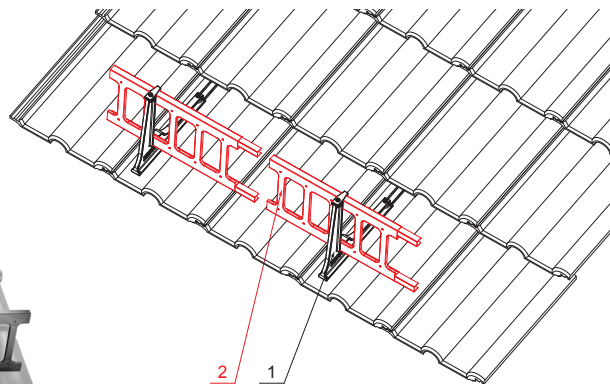

MŰSZAKI LAP

LÉTRA HÓFOGÓ 20/3

RÉSZLET:

1. létra hófogótartó
2. létra hófogó 20/3

ZS-HEU PSZ R 20/3

IC Festett acél – Fekete – RAL 9005

INDEX	VÁLTOZÁS	DÁTUM	ALÁÍRÁS	KJG QUALITY®	Scan code for 3D model	
ANYAGMÁRKA			H.O.	TÖMEG kg	MÉRET	
MÉRET, FÉLKÉSZ TERMÉK				STN	OSZTÁLYOZÁSI SZÁM	
SEGÉDBERENDEZÉS				MEGJEGYZÉS	POZÍCIÓSZÁM	
KIDOLGOZTA Ing. Kluska M.				KORÁBBI RAJZ	RAJZSZÁM	
KIPRÓBÁLTA						
TECHNOLÓGUS			TECHNOLÓGUS			
NÉV			Létra hófogó 20/3		Lapok száma	ZS-HEU PSZ R 20/3 Lap