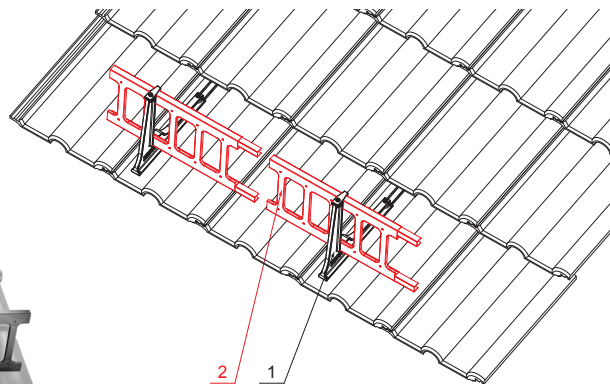

MŰSZAKI LAP

LÉTRA HÓFOGÓ 20/3

RÉSZLET:

1. létra hófogótartó
2. létra hófogó 20/3

ZS-HEU PSZ R 20/3

OC Festett acél – Bordó – RAL 3009

INDEX	VÁLTOZÁS	DÁTUM	ALÁÍRÁS	KJG QUALITY®	Scan code for 3D model	
ANYAGMÁRKA			H.O.	TÖMEG kg	MÉRET	
MÉRET, FÉLKÉSZ TERMÉK				STN	OSZTÁLYOZÁSI SZÁM	
SEGÉDBERENDEZÉS				MEGJEGYZÉS	POZÍCIÓSZÁM	
KIDOLGOZTA Ing. Kluska M.				KORÁBBI RAJZ	RAJZSZÁM	
KIPRÓBÁLTA						
TECHNOLÓGUS			TECHNOLÓGUS			
NÉV			Létra hófogó 20/3		Lapok száma	ZS-HEU PSZ R 20/3 Lap