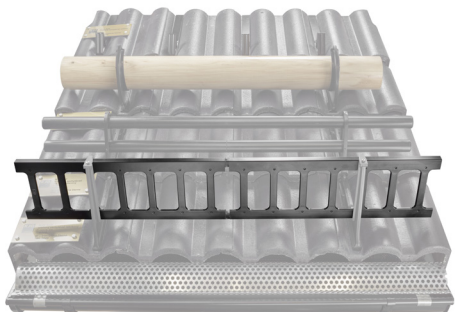

MŰSZAKI LAP

LÉTRA HÓFOGÓ 20/3

RÉSZLET:

1. létra hófogótartó
2. létra hófogó 20/3

ZS-HEU PSZ R 20/3

OC Festett acél – Bordó – RAL 3009

INDEX	VÁLTOZÁS	DÁTUM	ALÁÍRÁS	KJG QUALITY®	Scan code for 3D model	
ANYAGMÁRKA			H.O.	TÖMEG kg	MÉRET	
MÉRET, FÉLKÉSZ TERMÉK				STN	OSZTÁLYOZÁSI SZÁM	
SEGÉDBERENDEZÉS				MEGJEGYZÉS	POZÍCIÓSZÁM	
KIDOLGOZTA Ing. Kluska M.				KORÁBBI RAJZ	RAJZSZÁM	
KIPRÓBÁLTA						
TECHNOLÓGUS			TECHNOLÓGUS			
NÉV			Létra hófogó 20/3		Lapok száma	ZS-HEU PSZ R 20/3 Lap