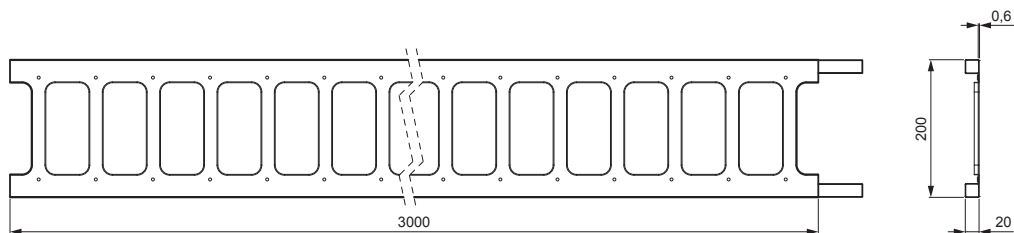

MŰSZAKI LAP

LÉTRA HÓFOGÓ 20/3

RÉSZLET:

1. létra hófogótartó
2. létra hófogó 20/3

ZS-HEU PSZ R 20/3

OC Festett acél – Bordó – RAL 3009

INDEX	VÁLTOZÁS	DÁTUM	ALÁÍRÁS	KJG QUALITY®	Scan code for 3D model	
ANYAGMÁRKA			H.O.	TÖMEG kg	MÉRET	
MÉRET, FÉLKÉSZ TERMÉK				STN	OSZTÁLYOZÁSI SZÁM	
SEGÉDBERENDEZÉS				MEGJEGYZÉS	POZÍCIÓSZÁM	
KIDOLGOZTA Ing. Kluska M.				KORÁBBI RAJZ	RAJZSZÁM	
KIPRÓBÁLTA						
TECHNOLÓGUS			TECHNOLÓGUS			
NÉV			Létra hófogó 20/3		Lapok száma	ZS-HEU PSZ R 20/3 Lap