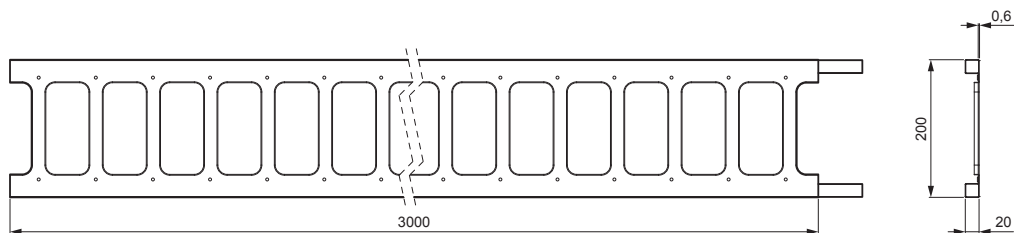

MŰSZAKI LAP

LÉTRA HÓFOGÓ 20/3