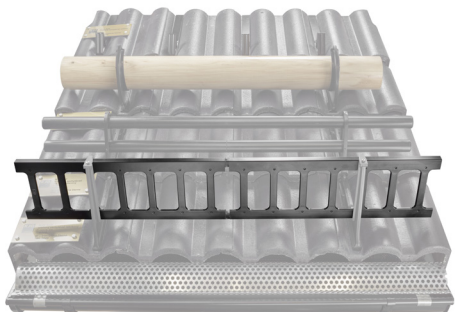

## RÉSZLET:

1. létra hófogótartó
2. létra hófogó 20/3

# ZS-HEU PSZ R 20/3

**MH** Festett acél – Cserépszín – RAL 8004

|                           |             |       |                   |                        |                        |  |
|---------------------------|-------------|-------|-------------------|------------------------|------------------------|--|
| INDEX                     | VÁLTOZÁS    | DÁTUM | ALÁÍRÁS           | <b>KJG</b><br>QUALITY® | Scan code for 3D model |  |
| ANYAGMÁRKA                | H.O.        |       | TÖMEG kg          | MÉRET                  |                        |  |
| MÉRET, FÉLKÉSZ TERMÉK     | STN         |       | OSZTÁLYOZÁSI SZÁM |                        |                        |  |
| SEGÉDBERENDEZÉS           | MEGJEGYZÉS  |       | POZÍCIÓSZÁM       |                        |                        |  |
| KIDOLGOZTA Ing. Kluska M. | TECHNOLÓGUS |       | KORÁBBI RAJZ      |                        | RAJZSZÁM               |  |
| KIPRÓBÁLTA                | NÉV         |       | Létra hófogó 20/3 |                        | ZS-HEU PSZ R 20/3      |  |
| TECHNOLÓGUS               | Lapok száma |       | Lap               |                        | Lap                    |  |