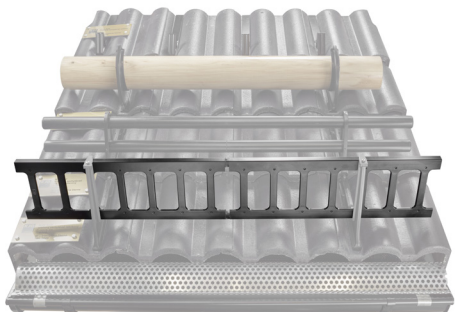

RÉSZLET:

1. létra hófogótartó
2. létra hófogó 20/3