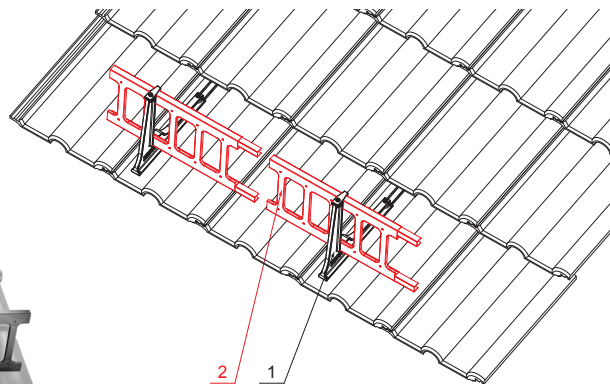

## RÉSZLET:

1. létra hófogótartó
2. létra hófogó 20/3

# ZS-HEU PSZ R 20/3

**MH** Festett acél – Cserépszín – RAL 8004

|                           |             |       |                   |                        |                        |  |
|---------------------------|-------------|-------|-------------------|------------------------|------------------------|--|
| INDEX                     | VÁLTOZÁS    | DÁTUM | ALÁÍRÁS           | <b>KJG</b><br>QUALITY® | Scan code for 3D model |  |
| ANYAGMÁRKA                | H.O.        |       | TÖMEG kg          | MÉRET                  |                        |  |
| MÉRET, FÉLKÉSZ TERMÉK     | STN         |       | OSZTÁLYOZÁSI SZÁM |                        |                        |  |
| SEGÉDBERENDEZÉS           | MEGJEGYZÉS  |       | POZÍCIÓSZÁM       |                        |                        |  |
| KIDOLGOZTA Ing. Kluska M. | TECHNOLÓGUS |       | KORÁBBI RAJZ      |                        | RAJZSZÁM               |  |
| KIPRÓBÁLTA                | NÉV         |       | Létra hófogó 20/3 |                        | ZS-HEU PSZ R 20/3      |  |
| TECHNOLÓGUS               | Lapok száma |       | Lap               |                        | Lap                    |  |