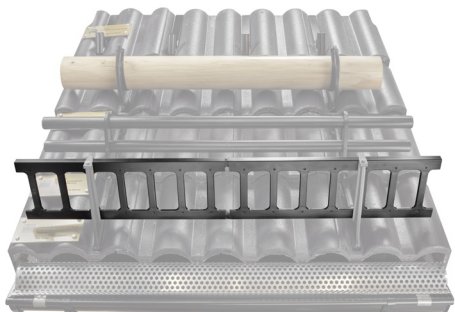

## RÉSZLET:

1. létra hófogótartó
2. létra hófogó 20/3

# ZS-HEU PSZ R 20/3

**MH** Festett acél – Cserépszín – RAL 8004

INDEX	VÁLTOZÁS	DÁTUM	ALÁÍRÁS	<b>KJG</b> QUALITY®	Scan code for 3D model	
ANYAGMÁRKA			H.O.	TÖMEG kg	MÉRET	
MÉRET, FÉLKÉSZ TERMÉK				STN	OSZTÁLYOZÁSI SZÁM	
SEGÉDBERENDEZÉS				MEGJEGYZÉS	POZÍCIÓSZÁM	
KIDOLGOZTA Ing. Kluska M.				KORÁBBI RAJZ	RAJZSZÁM	
KIPRÓBÁLTA			TECHNOLÓGUS			
NEV			Létra hófogó 20/3		Lapok száma	ZS-HEU PSZ R 20/3 Lap