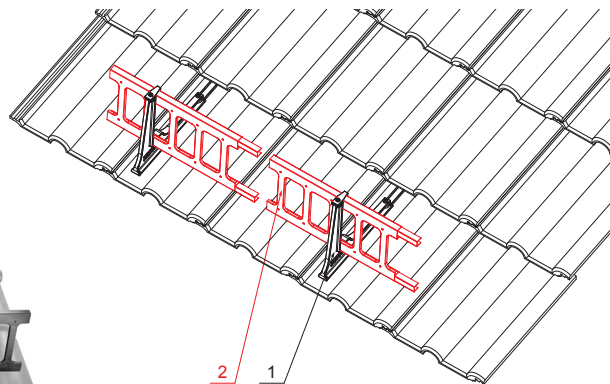

## RÉSZLET:

1. létra hófogótartó
2. létra hófogó 20/3

# ZS-HEU PSZ R 20/3

**MH** Festett acél – Cserépszín – RAL 8004

INDEX	VÁLTOZÁS	DÁTUM	ALÁÍRÁS	<b>KJG</b> QUALITY®	Scan code for 3D model	
ANYAGMÁRKA			H.O.	TÖMEG kg	MÉRET	
MÉRET, FÉLKÉSZ TERMÉK				STN	OSZTÁLYOZÁSI SZÁM	
SEGÉDBERENDEZÉS				MEGJEGYZÉS	POZÍCIÓSZÁM	
KIDOLGOZTA Ing. Kluska M.				KORÁBBI RAJZ	RAJZSZÁM	
KIPRÓBÁLTA			TECHNOLÓGUS			
NEV			Létra hófogó 20/3		Lapok száma	ZS-HEU PSZ R 20/3 Lap