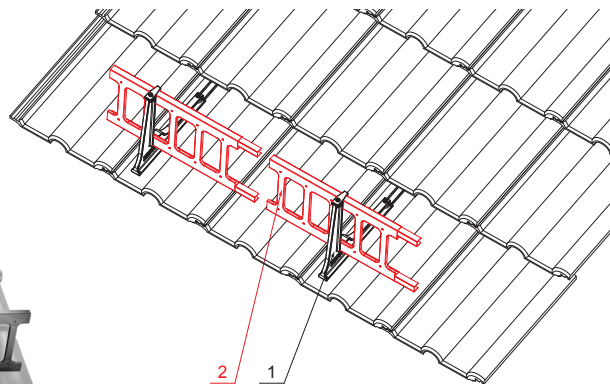

RÉSZLET:

1. létra hófogótartó
2. létra hófogó 20/3