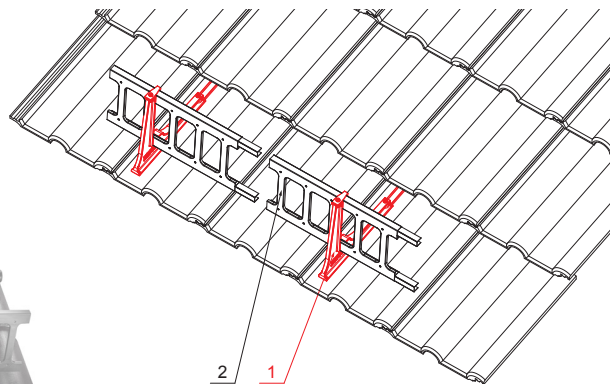

MŰSZAKI LAP

LÉTRA HÓFOGÓTARTÓ

ZS-HEU PSZ RD 20

TM Szín : Festett acél – Barna – RAL 8028
Anyag: Alumínium – Natur

RÉSZLET:
1. létra hófogótartó
2. létra hófogó 20/3

INDEX	VÁLTOZÁS	DÁTUM	ALÁÍRÁS	KJG QUALITY®	Scan code for 3D model	QR Code
ANYAGMÁRKA			H.O.	TÖMEG kg	MÉRET	
MÉRET, FÉLKÉSZ TERMÉK				STN	OSZTÁLYOZÁSI SZÁM	
SEGÉDBERENDEZÉS				MEGJEGYZÉS	POZÍCIÓSZÁM	
KIDOLGOZTA Ing. Kluska M.				KORÁBBI RAJZ	RAJZSZÁM	
KIPRÓBÁLTA						
TECHNOLÓGUS	TECHNOLÓGUS					
NÉV	Létra hófogótartó			Lapok száma	ZS-HEU PSZ RD 20	Lap