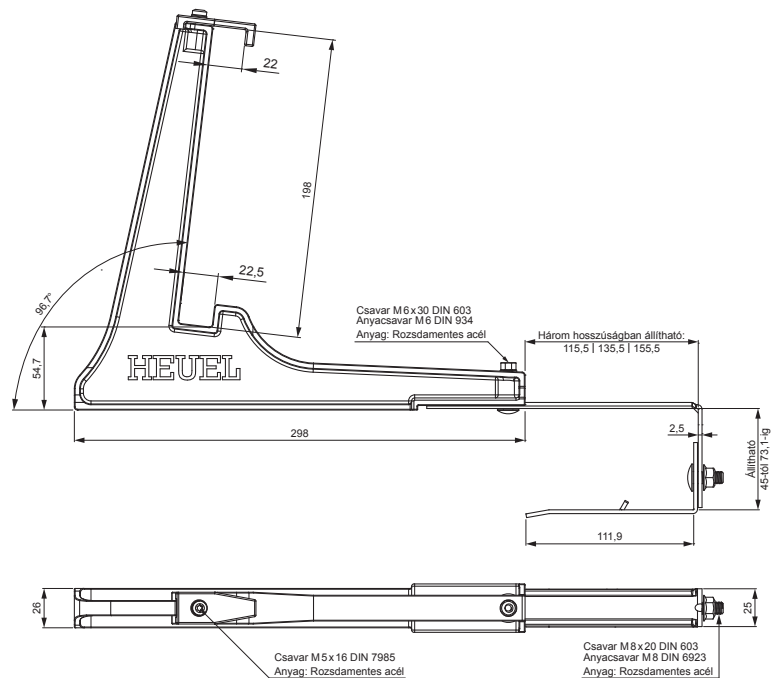

MŰSZAKI LAP

LÉTRA HÓFOGÓTARTÓ

ZS-HEU PSZ RD 20

TM Szín : Festett acél – Barna – RAL 8028
Anyag: Alumínium – Natur

RÉSZLET:
1. létra hófogótartó
2. létra hófogó 20/3

INDEX	VÁLTOZÁS	DÁTUM	ALÁÍRÁS	KJG QUALITY®	Scan code for 3D model	QR Code
ANYAGMÁRKA			H.O.	TÖMEG kg	MÉRET	
MÉRET, FÉLKÉSZ TERMÉK				STN	OSZTÁLYOZÁSI SZÁM	
SEGÉDBERENDEZÉS				MEGJEGYZÉS	POZÍCIÓSZÁM	
KIDOLGOZTA Ing. Kluska M.				KORÁBBI RAJZ	RAJZSZÁM	
KIPRÓBÁLTA						
TECHNOLÓGUS	TECHNOLÓGUS					
NÉV	Létra hófogótartó			Lapok száma	ZS-HEU PSZ RD 20	Lap