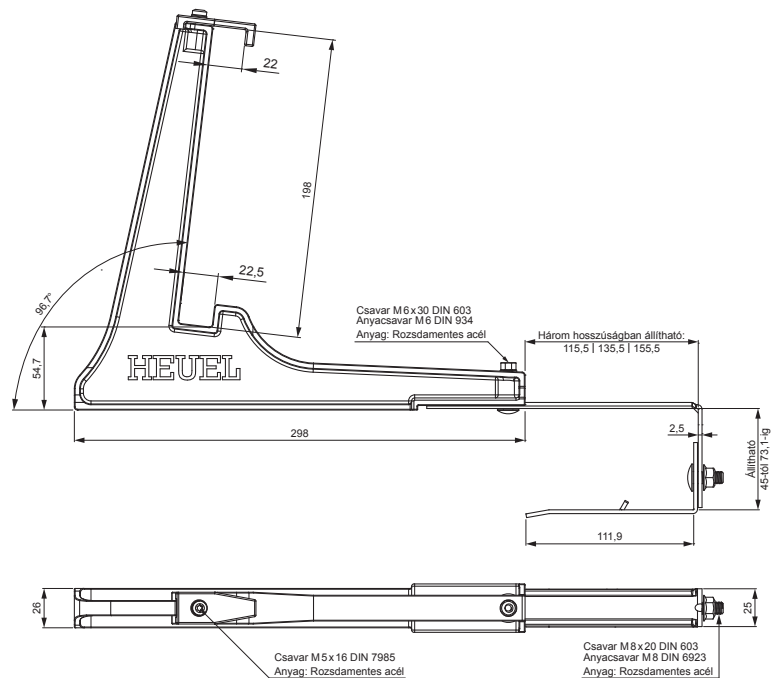

MŰSZAKI LAP

LÉTRA HÓFOGÓTARTÓ

ZS-HEU PSZ RD 20

RÉSZLET:

- 1. létra hófogótartó
- 2. létra hófogó 20/3

IC Szín : Festett acél – Fekete – RAL 9005
Anyag: Alumínium – Natur

INDEX	VÁLTOZÁS	DÁTUM	ALÁÍRÁS	KJG QUALITY®	Scan code for 3D model	QR CODE
ANYAGMÁRKA			H.O.	TÖMEG kg	MÉRET	
MÉRET, FÉLKÉSZ TERMÉK				STN	OSZTÁLYOZÁSI SZÁM	
SEGÉDBERENDEZÉS				MEGJEGYZÉS	POZÍCIÓSZÁM	
KIDOLGOZTA Ing. Kluska M.				KORÁBBI RAJZ	RAJZSZÁM	
KIPRÓBÁLTA			TECHNOLÓGUS			
NÉV			Létra hófogótartó		Lapok száma	ZS-HEU PSZ RD 20 Lap