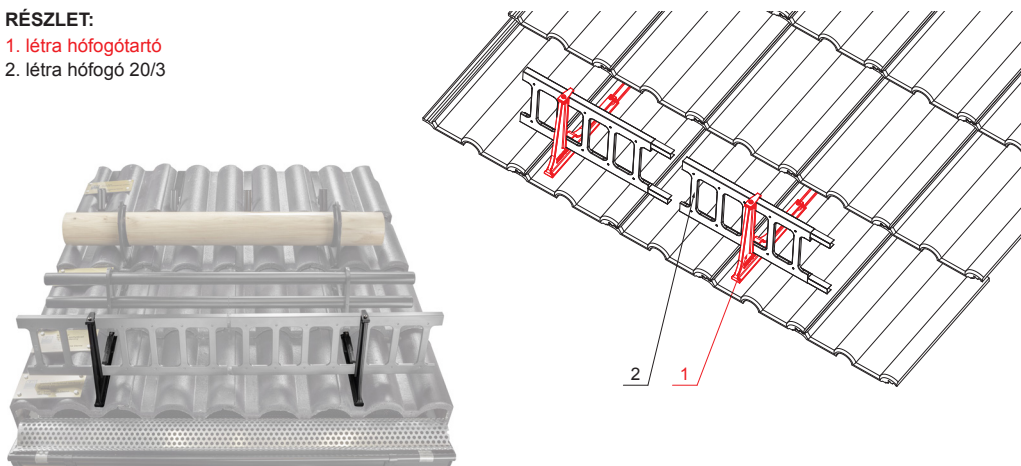

MŰSZAKI LAP

LÉTRA HÓFOGÓTARTÓ

ZS-HEU PSZ RD 20

RÉSZLET:

- 1. létra hófogótartó
- 2. létra hófogó 20/3

IC Szín : Festett acél – Fekete – RAL 9005
Anyag: Alumínium – Natur

INDEX	VÁLTOZÁS	DÁTUM	ALÁÍRÁS	KJG QUALITY®	Scan code for 3D model	QR CODE
ANYAGMÁRKA			H.O.	TÖMEG kg	MÉRET	
MÉRET, FÉLKÉSZ TERMÉK				STN	OSZTÁLYOZÁSI SZÁM	
SEGÉDBERENDEZÉS				MEGJEGYZÉS	POZÍCIÓSZÁM	
KIDOLGOZTA Ing. Kluska M.				KORÁBBI RAJZ	RAJZSZÁM	
KIPRÓBÁLTA			TECHNOLÓGUS			
NÉV			Létra hófogótartó		Lapok száma	ZS-HEU PSZ RD 20 Lap