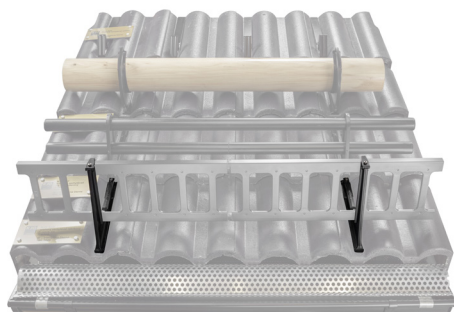

## ZS-HEU PSZ RD 20

**RÉSZLET:**

1. létra hófogótartó
2. létra hófogó 20/3

**OC** Szín : Festett acél – Bordó – RAL 3009  
Anyag: Alumínium – Natur

INDEX	VÁLTOZÁS	DÁTUM	ALÁÍRÁS	<b>KJG</b> QUALITY®	Scan code for 3D model	QR CODE
ANYAGMÁRKA			H.O.	TÖMEG kg	MÉRET	
MÉRET, FÉLKÉSZ TERMÉK				STN	OSZTÁLYOZÁSI SZÁM	
SEGÉDBERENDEZÉS				MEGJEGYZÉS	POZÍCIÓSZÁM	
KIDOLGOZTA Ing. Kluska M.				KORÁBBI RAJZ	RAJZSZÁM	
KIPRÓBÁLTA			TECHNOLÓGUS			
NEV			Létra hófogótartó		Lapok száma	ZS-HEU PSZ RD 20 Lap