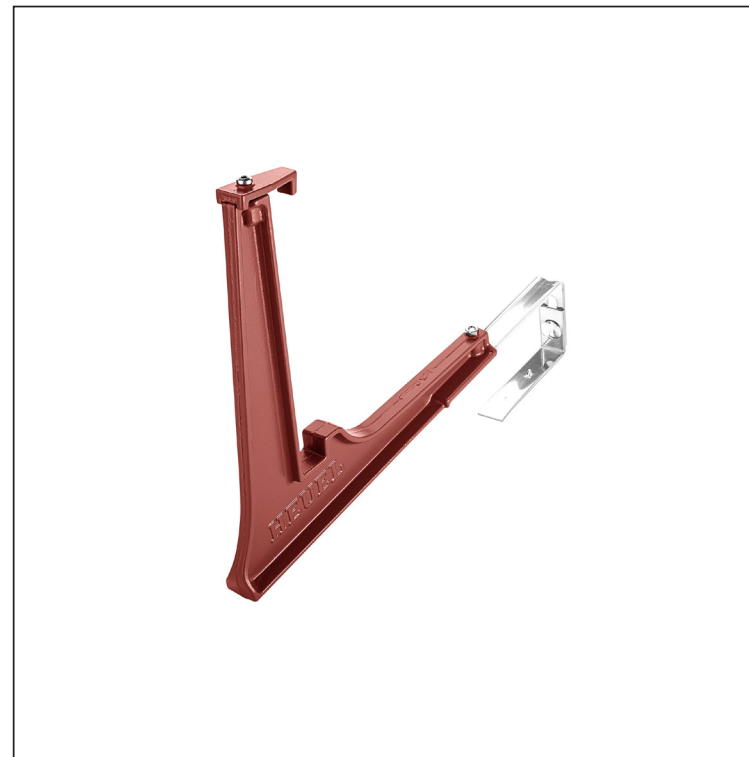

MŰSZAKI LAP

LÉTRA HÓFOGÓTARTÓ

ZS-HEU PSZ RD 20

OC Szín : Festett acél – Bordó – RAL 3009
Anyag: Alumínium – Natur