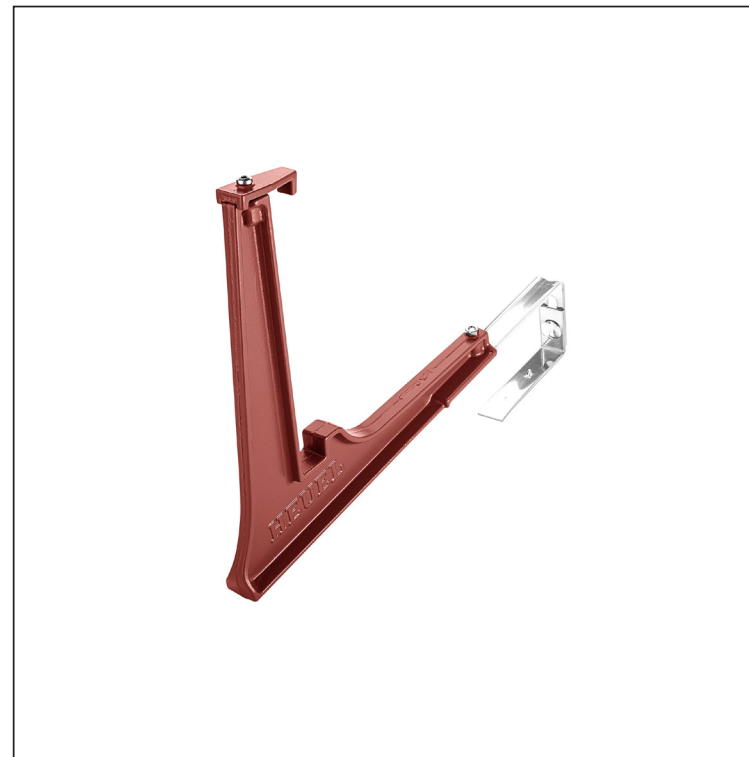

# ZS-HEU PSZ RD 20

**OC** Szín : Festett acél – Bordó – RAL 3009  
Anyag: Alumínium – Natur

**RÉSZLET:**

1. létra hófogótartó
2. létra hófogó 20/3

INDEX	VÁLTOZÁS	DÁTUM	ALÁÍRÁS	<b>KJG</b> QUALITY®	Scan code for 3D model	QR Code
ANYAGMÁRKA			H.O.	TÖMEG kg	MÉRET	
MÉRET, FÉLKÉSZ TERMÉK				STN	OSZTÁLYOZÁSI SZÁM	
SEGÉDBERENDEZÉS				MEGJEGYZÉS	POZÍCIÓSZÁM	
KIDOLGOZTA Ing. Kluska M.				KORÁBBI RAJZ	RAJZSZÁM	
KIPRÓBÁLTA			TECHNOLÓGUS			
NEV			Létra hófogótartó		Lapok száma	ZS-HEU PSZ RD 20 Lap