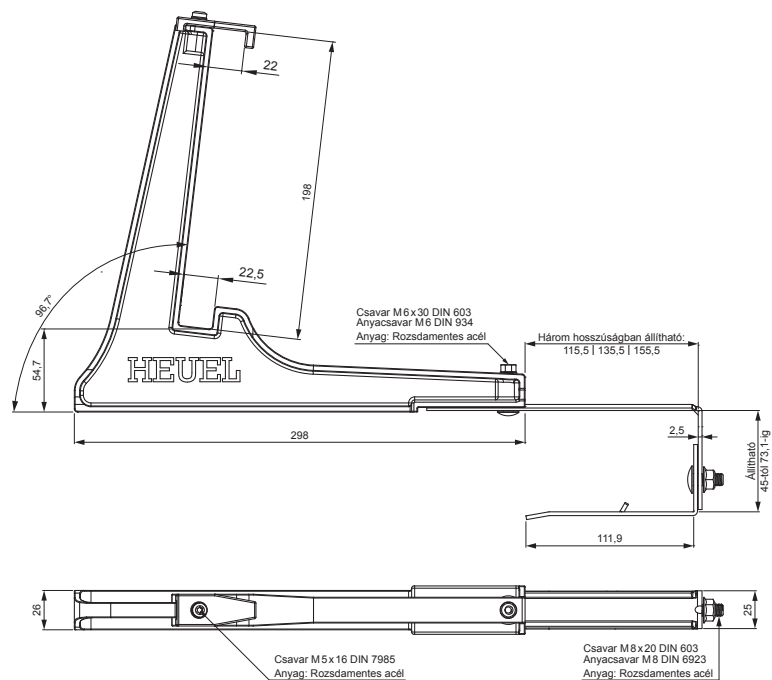

MŰSZAKI LAP

LÉTRA HÓFOGÓTARTÓ

ZS-HEU PSZ RD 20

OC Szín : Festett acél – Bordó – RAL 3009
Anyag: Alumínium – Natur

RÉSZLET:

1. létra hófogótartó
2. létra hófogó 20/3

INDEX	VÁLTOZÁS	DÁTUM	ALÁÍRÁS	KJG QUALITY®	Scan code for 3D model	QR CODE
ANYAGMÁRKA			H.O.	TÖMEG kg	MÉRET	
MÉRET, FÉLKÉSZ TERMÉK				STN	OSZTÁLYOZÁSI SZÁM	
SEGÉDBERENDEZÉS				MEGJEGYZÉS	POZÍCIÓSZÁM	
KIDOLGOZTA Ing. Kluska M.				KORÁBBI RAJZ	RAJZSZÁM	
KIPRÓBÁLTA			TECHNOLÓGUS			
NEV			Létra hófogótartó		Lapok száma	ZS-HEU PSZ RD 20 Lap