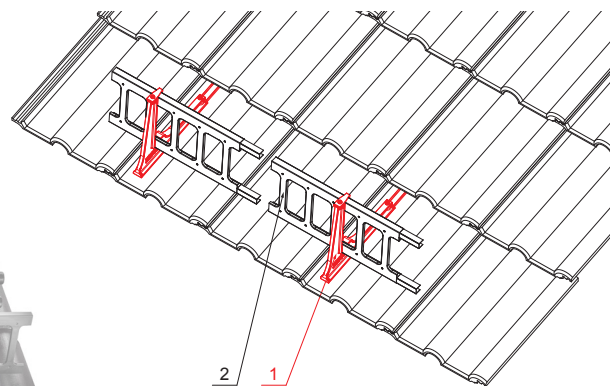

RÉSZLET:

1. létra hófogótartó
2. létra hófogó 20/3

INDEX	VÁLTOZÁS	DÁTUM	ALÁÍRÁS	KJG QUALITY®	Scan code for 3D model	QR Code
ANYAGMÁRKA			H.O.	TÖMEG kg	MÉRET	
MÉRET, FÉLKÉSZ TERMÉK				STN	OSZTÁLYOZÁSI SZÁM	
SEGÉDBERENDEZÉS				MEGJEGYZÉS	POZÍCIÓSZÁM	
KIDOLGOZTA Ing. Kluska M.				KORÁBBI RAJZ	RAJZSZÁM	
KIPRÓBÁLTA			TECHNOLÓGUS			
NEV			Létra hófogótartó		Lapok száma	ZS-HEU PSZ RD 20 Lap

Létrehozva: 20.04.2026 13:45:00

Műszaki változások fenntartva