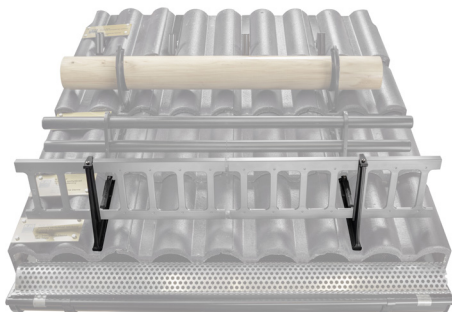

RÉSZLET:

1. létra hófogótartó
2. létra hófogó 20/3

INDEX	VÁLTOZÁS	DÁTUM	ALÁÍRÁS	KJG QUALITY®	Scan code for 3D model	QR Code
ANYAGMÁRKA			H.O.	TÖMEG kg	MÉRET	
MÉRET, FÉLKÉSZ TERMÉK				STN	OSZTÁLYOZÁSI SZÁM	
SEGÉDBERENDEZÉS				MEGJEGYZÉS	POZÍCIÓSZÁM	
KIDOLGOZTA Ing. Kluska M.				KORÁBBI RAJZ	RAJZSZÁM	
KIPRÓBÁLTA			TECHNOLÓGUS			
NEV			Létra hófogótartó		Lapok száma	ZS-HEU PSZ RD 20 Lap

Létrehozva: 20.04.2026 13:45:00

Műszaki változások fenntartva