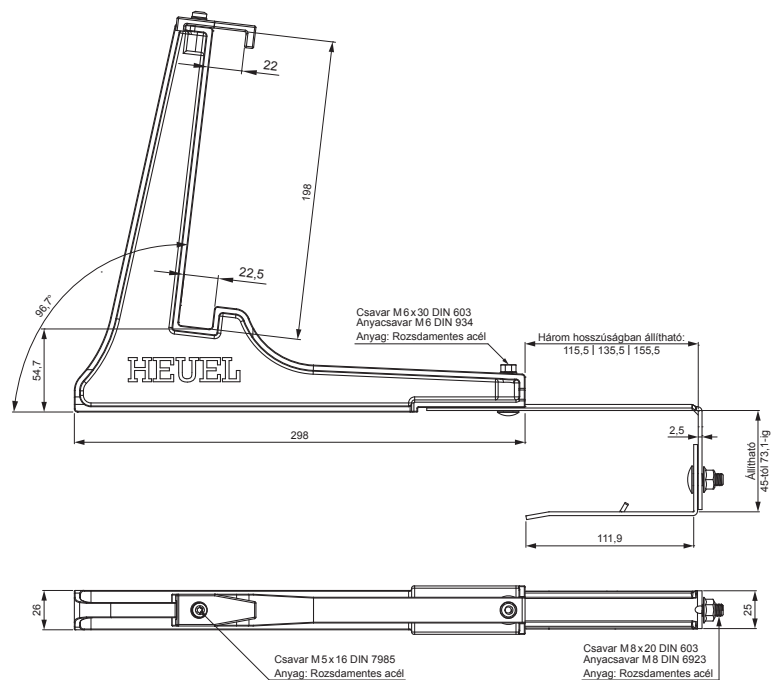

MŰSZAKI LAP

# ZS-HEU PSZ RD 20

**OC** Szín : Festett acél – Bordó – RAL 3009  
Anyag: Alumínium – Natur

**RÉSZLET:**

1. létra hófogótartó
2. létra hófogó 20/3

INDEX	VÁLTOZÁS	DÁTUM	ALÁÍRÁS	<b>KJG</b> QUALITY®	Scan code for 3D model	QR Code
ANYAGMÁRKA			H.O.	TÖMEG kg	MÉRET	
MÉRET, FÉLKÉSZ TERMÉK				STN	OSZTÁLYOZÁSI SZÁM	
SEGÉDBERENDEZÉS				MEGJEGYZÉS	POZÍCIÓSZÁM	
KIDOLGOZTA Ing. Kluska M.				KORÁBBI RAJZ	RAJZSZÁM	
KIPRÓBÁLTA			TECHNOLÓGUS			
NEV			Létra hófogótartó		Lapok száma	ZS-HEU PSZ RD 20 Lap