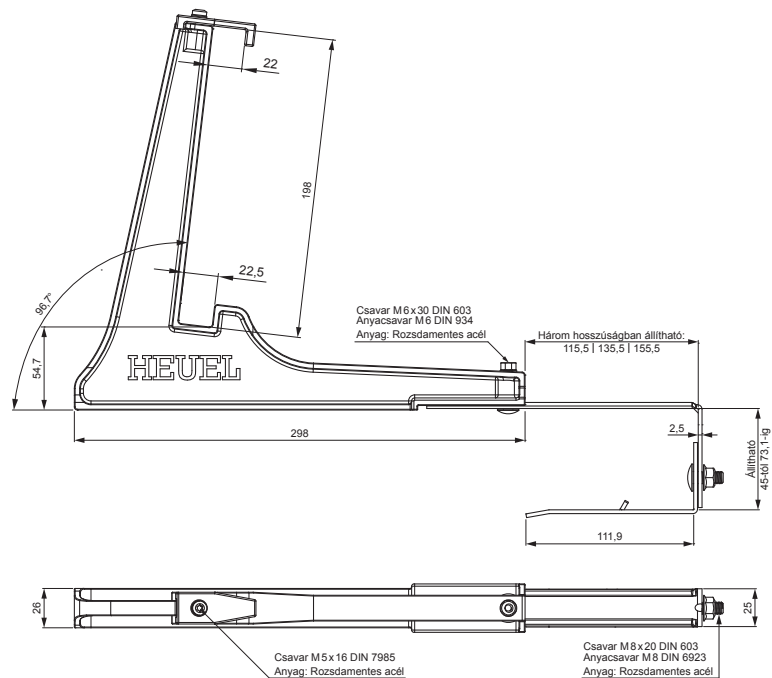

MŰSZAKI LAP

## ZS-HEU PSZ RD 20

**RÉSZLET:**

1. létra hófogótartó
2. létra hófogó 20/3

**OC** Szín : Festett acél – Bordó – RAL 3009  
Anyag: Alumínium – Natur

INDEX	VÁLTOZÁS	DÁTUM	ALÁÍRÁS	<b>KJG</b> QUALITY®	Scan code for 3D model	QR CODE
ANYAGMÁRKA			H.O.	TÖMEG kg	MÉRET	
MÉRET, FÉLKÉSZ TERMÉK				STN	OSZTÁLYOZÁSI SZÁM	
SEGÉDBERENDEZÉS				MEGJEGYZÉS	POZÍCIÓSZÁM	
KIDOLGOZTA Ing. Kluska M.				KORÁBBI RAJZ	RAJZSZÁM	
KIPRÓBÁLTA			TECHNOLÓGUS			
NEV			Létra hófogótartó		Lapok száma	ZS-HEU PSZ RD 20 Lap