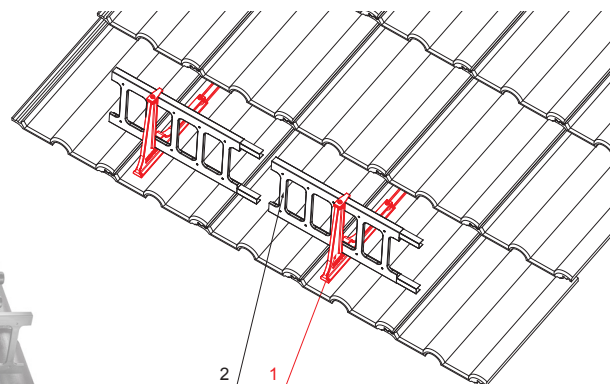

MŰSZAKI LAP

## ZS-HEU PSZ RD 20

**RÉSZLET:**

1. létra hófogótartó
2. létra hófogó 20/3

**OC** Szín : Festett acél – Bordó – RAL 3009  
Anyag: Alumínium – Natur

INDEX	VÁLTOZÁS	DÁTUM	ALÁÍRÁS	<b>KJG</b> QUALITY®	Scan code for 3D model	QR CODE
ANYAGMÁRKA			H.O.	TÖMEG kg	MÉRET	
MÉRET, FÉLKÉSZ TERMÉK				STN	OSZTÁLYOZÁSI SZÁM	
SEGÉDBERENDEZÉS				MEGJEGYZÉS	POZÍCIÓSZÁM	
KIDOLGOZTA Ing. Kluska M.				KORÁBBI RAJZ	RAJZSZÁM	
KIPRÓBÁLTA			TECHNOLÓGUS			
NEV			Létra hófogótartó		Lapok száma	ZS-HEU PSZ RD 20 Lap