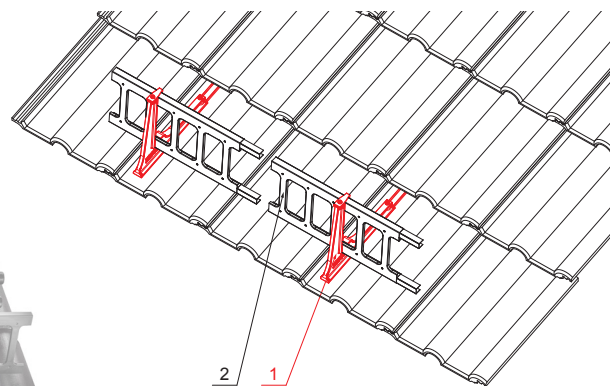

# ZS-HEU PSZ RD 20

**OC** Szín : Festett acél – Bordó – RAL 3009  
Anyag: Alumínium – Natur

**RÉSZLET:**

1. létra hófogótartó
2. létra hófogó 20/3

INDEX	VÁLTOZÁS	DÁTUM	ALÁÍRÁS	<b>KJG</b> QUALITY®	Scan code for 3D model	QR Code
ANYAGMÁRKA			H.O.	TÖMEG kg	MÉRET	
MÉRET, FÉLKÉSZ TERMÉK				STN	OSZTÁLYOZÁSI SZÁM	
SEGÉDBERENDEZÉS				MEGJEGYZÉS	POZÍCIÓSZÁM	
KIDOLGOZTA Ing. Kluska M.				KORÁBBI RAJZ	RAJZSZÁM	
KIPRÓBÁLTA			TECHNOLÓGUS			
NEV			Létra hófogótartó		Lapok száma	ZS-HEU PSZ RD 20 Lap