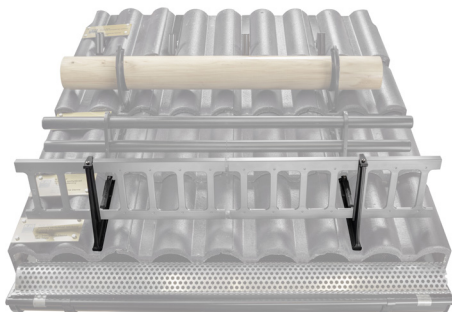

# ZS-HEU PSZ RD 20

**OC** Szín : Festett acél – Bordó – RAL 3009  
Anyag: Alumínium – Natur

**RÉSZLET:**

1. létra hófogótartó
2. létra hófogó 20/3

INDEX	VÁLTOZÁS	DÁTUM	ALÁÍRÁS	<b>KJG</b> QUALITY®	Scan code for 3D model	QR Code
ANYAGMÁRKA			H.O.	TÖMEG kg	MÉRET	
MÉRET, FÉLKÉSZ TERMÉK				STN	OSZTÁLYOZÁSI SZÁM	
SEGÉDBERENDEZÉS				MEGJEGYZÉS	POZÍCIÓSZÁM	
KIDOLGOZTA Ing. Kluska M.				KORÁBBI RAJZ	RAJZSZÁM	
KIPRÓBÁLTA			TECHNOLÓGUS			
NEV			Létra hófogótartó		Lapok száma	ZS-HEU PSZ RD 20 Lap