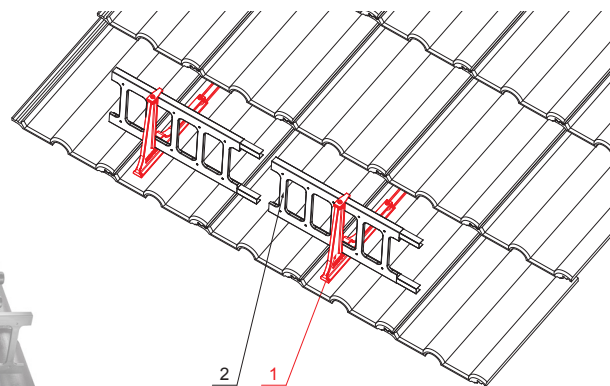

MŰSZAKI LAP

## ZS-HEU PSZ RD 20

**RÉSZLET:**

- 1. létra hófogótartó
- 2. létra hófogó 20/3

**MH** Szín : Festett acél – Cserépszín – RAL 8004  
Anyag: Alumínium – Natur

INDEX	VÁLTOZÁS	DÁTUM	ALÁÍRÁS	<b>KJG</b> QUALITY®	Scan code for 3D model	
ANYAGMÁRKA			H.O.	TÖMEG kg	MÉRET	
MÉRET, FÉLKÉSZ TERMÉK				STN	OSZTÁLYOZÁSI SZÁM	
SEGÉDBERENDEZÉS				MEGJEGYZÉS	POZÍCIÓSZÁM	
KIDOLGOZTA Ing. Kluska M.				KORÁBBI RAJZ	RAJZSZÁM	
KIPRÓBÁLTA			TECHNOLÓGUS			
NEV			Létra hófogótartó		Lapok száma	ZS-HEU PSZ RD 20 Lap