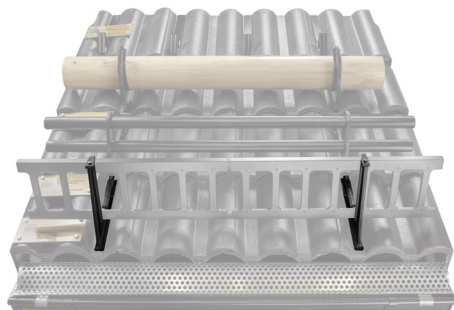

## ZS-HEU PSZ RD 20

**RÉSZLET:**

- 1. létra hófogótartó
- 2. létra hófogó 20/3

**MH** Szín : Festett acél – Cserépszín – RAL 8004  
Anyag: Alumínium – Natur

INDEX	VÁLTOZÁS	DÁTUM	ALÁÍRÁS	<b>KJG</b> QUALITY®	Scan code for 3D model	
ANYAGMÁRKA			H.O.	TÖMEG kg	MÉRET	
MÉRET, FÉLKÉSZ TERMÉK				STN	OSZTÁLYOZÁSI SZÁM	
SEGÉDBERENDEZÉS				MEGJEGYZÉS	POZÍCIÓSZÁM	
KIDOLGOZTA Ing. Kluska M.				KORÁBBI RAJZ	RAJZSZÁM	
KIPRÓBÁLTA			TECHNOLÓGUS			
NEV			Létra hófogótartó		Lapok száma	ZS-HEU PSZ RD 20 Lap