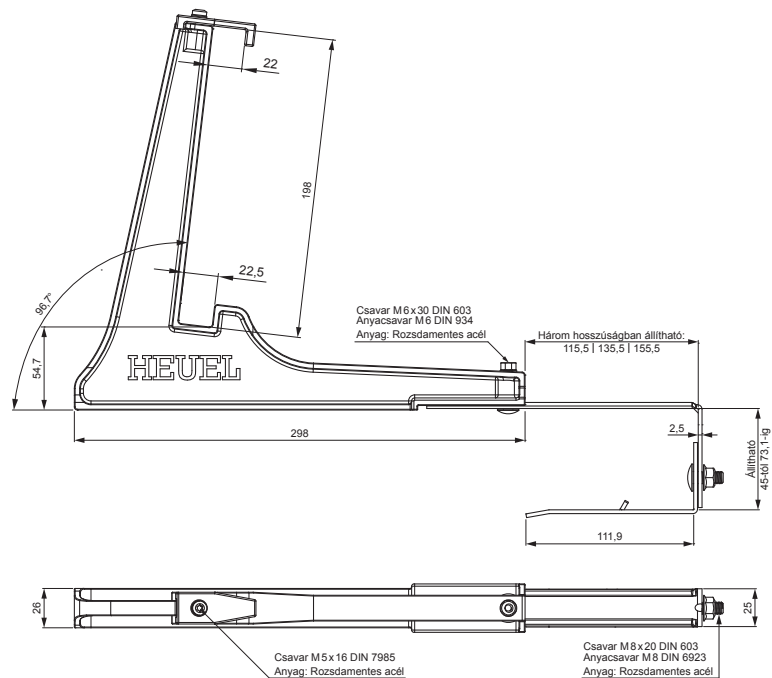

MŰSZAKI LAP

## ZS-HEU PSZ RD 20

**RÉSZLET:**

- 1. létra hófogótartó
- 2. létra hófogó 20/3

**MH** Szín : Festett acél – Cserépszín – RAL 8004  
Anyag: Alumínium – Natur

INDEX	VÁLTOZÁS	DÁTUM	ALÁÍRÁS	<b>KJG</b> QUALITY®	Scan code for 3D model	
ANYAGMÁRKA			H.O.	TÖMEG kg	MÉRET	
MÉRET, FÉLKÉSZ TERMÉK				STN	OSZTÁLYOZÁSI SZÁM	
SEGÉDBERENDEZÉS				MEGJEGYZÉS	POZÍCIÓSZÁM	
KIDOLGOZTA Ing. Kluska M.				KORÁBBI RAJZ	RAJZSZÁM	
KIPRÓBÁLTA			TECHNOLÓGUS			
NEV			Létra hófogótartó		Lapok száma	ZS-HEU PSZ RD 20 Lap