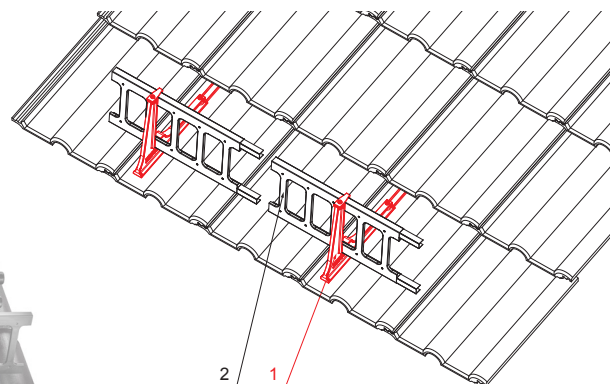

## ZS-HEU PSZ RD 20

**MH** Szín : Festett acél – Cserépszín – RAL 8004  
Anyag: Alumínium – Natur

**RÉSZLET:**

1. létra hófogótartó
2. létra hófogó 20/3

INDEX	VÁLTOZÁS	DÁTUM	ALÁÍRÁS	<b>KJG</b> QUALITY®	Scan code for 3D model	QR Code
ANYAGMÁRKA			H.O.	TÖMEG kg	MÉRET	
MÉRET, FÉLKÉSZ TERMÉK				STN	OSZTÁLYOZÁSI SZÁM	
SEGÉDBERENDEZÉS				MEGJEGYZÉS	POZÍCIÓSZÁM	
KIDOLGOZTA Ing. Kluska M.				KORÁBBI RAJZ	RAJZSZÁM	
KIPRÓBÁLTA			TECHNOLÓGUS			
NEV			Létra hófogótartó		Lapok száma	ZS-HEU PSZ RD 20 Lap