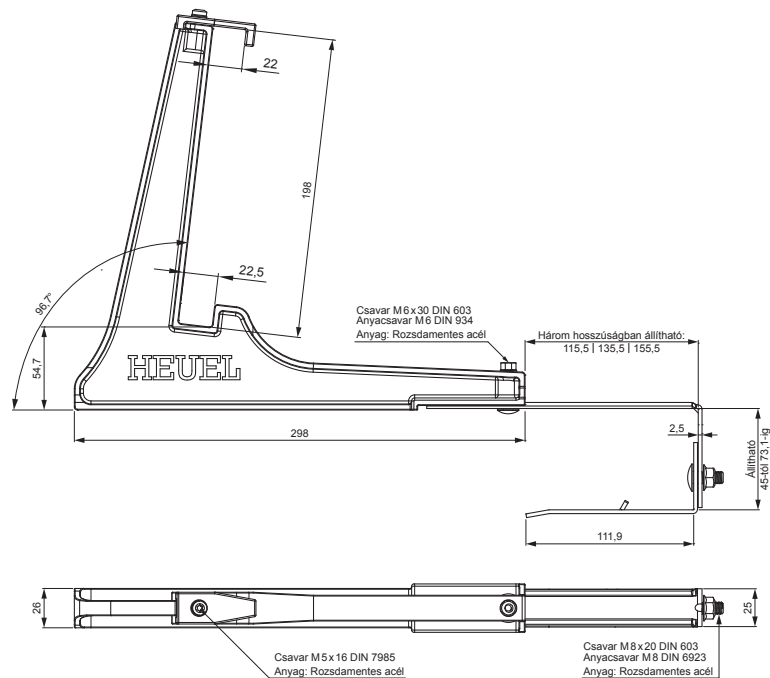

MŰSZAKI LAP

## ZS-HEU PSZ RD 20

**MH** Szín : Festett acél – Cserépszín – RAL 8004  
Anyag: Alumínium – Natur

**RÉSZLET:**

1. létra hófogótartó
2. létra hófogó 20/3

INDEX	VÁLTOZÁS	DÁTUM	ALÁÍRÁS	<b>KJG</b> QUALITY®	Scan code for 3D model	QR Code
ANYAGMÁRKA			H.O.	TÖMEG kg	MÉRET	
MÉRET, FÉLKÉSZ TERMÉK				STN	OSZTÁLYOZÁSI SZÁM	
SEGÉDBERENDEZÉS				MEGJEGYZÉS	POZÍCIÓSZÁM	
KIDOLGOZTA Ing. Kluska M.				KORÁBBI RAJZ	RAJZSZÁM	
KIPRÓBÁLTA			TECHNOLÓGUS			
NEV			Létra hófogótartó		Lapok száma	ZS-HEU PSZ RD 20 Lap