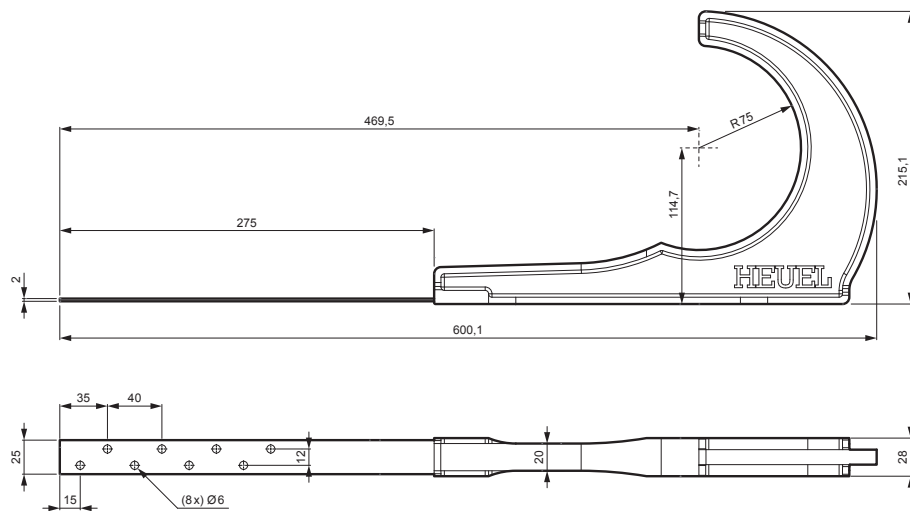

MŰSZAKI LAP

TETŐBIZTONSÁGI KAMPÓ

ZS-HEU PSZ DRBR

A CSOMAG TARTALMA:

- csavar $\varnothing 5 \times 40$ rozsdamentes acél – 5 db

RÉSZLET:

1. tetőbiztonsági kampó
2. rönkök

TM Szín : Festett acél – Barna – RAL 8028
Anyag: Alumínium – Natur

INDEX	VÁLTOZÁS	DÁTUM	ALÁÍRÁS	KJG QUALITY®	Scan code for 3D model	QR
ANYAGMÁRKA	H.O.		TÖMEG kg	MÉRET		
MÉRET, FÉLKÉSZ TERMÉK	STN		OSZTÁLYOZÁSI SZÁM			
SEGÉDBERENDEZÉS	MEGJEGYZÉS		POZÍCIÓSZÁM			
KIDÖLGOZTA Ing. Kluska M.	TECHNOLÓGUS		KORÁBBI RAJZ	RAJZSZÁM		
KIPRÓBÁLTA	TECHNOLÓGUS		KORÁBBI RAJZ	RAJZSZÁM		
NEV	Tetőbiztonsági kampó		Lapok száma	ZS-HEU PSZ DRBR Lap		