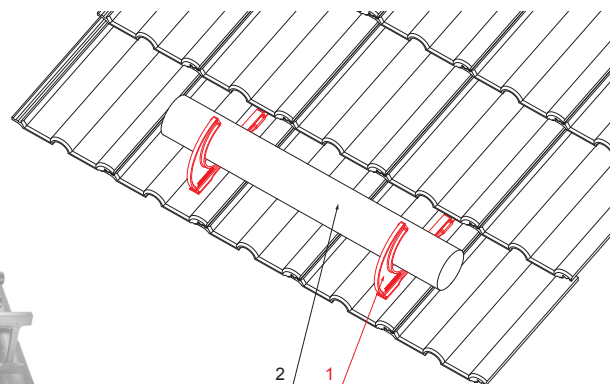

MŰSZAKI LAP

TETŐBIZTONSÁGI KAMPÓ

ZS-HEU PSZ DRBR

A CSOMAG TARTALMA:

- csavar $\varnothing 5 \times 40$ rozsdamentes acél – 5 db

RÉSZLET:

1. tetőbiztonsági kampó
2. rönkök

TM Szín : Festett acél – Barna – RAL 8028
Anyag: Alumínium – Natur

INDEX	VÁLTOZÁS	DÁTUM	ALÁÍRÁS	KJG QUALITY®	Scan code for 3D model	
ANYAGMÁRKA	H.O.		TÖMEG kg	MÉRET		
MÉRET, FÉLKÉSZ TERMÉK	STN		OSZTÁLYOZÁSI SZÁM			
SEGÉDBERENDEZÉS	MEGJEGYZÉS		POZÍCIÓSZÁM			
KIDOLGOZTA Ing. Kluska M.	TECHNOLÓGUS		KORÁBBI RAJZ	RAJZSZÁM		
KIPRÓBÁLTA	TECHNOLÓGUS		KORÁBBI RAJZ	RAJZSZÁM		
TECHNOLÓGUS	TECHNOLÓGUS		KORÁBBI RAJZ	RAJZSZÁM		
NÉV	Tetőbiztonsági kampó		Lapok száma	ZS-HEU PSZ DRBR Lap		