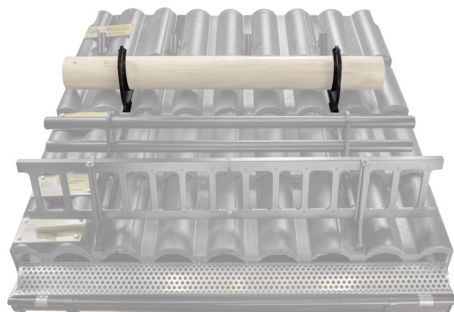

MŰSZAKI LAP

TETŐBIZTONSÁGI KAMPÓ

ZS-HEU PSZ DRBR

A CSOMAG TARTALMA:

- csavar $\varnothing 5 \times 40$ rozsdamentes acél – 5 db

RÉSZLET:

1. tetőbiztonsági kampó
2. rönkök

TM Szín : Festett acél – Barna – RAL 8028
Anyag: Alumínium – Natur

INDEX	VÁLTOZÁS	DÁTUM	ALÁÍRÁS	KJG QUALITY®	Scan code for 3D model	
ANYAGMÁRKA	H.O.		TÖMEG kg	MÉRET		
MÉRET, FÉLKÉSZ TERMÉK	STN		OSZTÁLYOZÁSI SZÁM			
SEGÉDBERENDEZÉS	MEGJEGYZÉS		POZÍCIÓSZÁM			
KIDOLGOZTA Ing. Kluska M.	TECHNOLÓGUS		KORÁBBI RAJZ	RAJZSZÁM		
KIPRÓBÁLTA	TECHNOLÓGUS		KORÁBBI RAJZ	RAJZSZÁM		
TECHNOLÓGUS	TECHNOLÓGUS		KORÁBBI RAJZ	RAJZSZÁM		
NÉV	Tetőbiztonsági kampó		Lapok száma	ZS-HEU PSZ DRBR Lap		