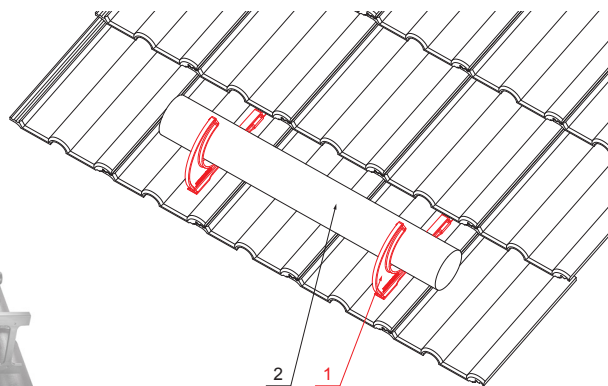

MŰSZAKI LAP

TETŐBIZTONSÁGI KAMPÓ

ZS-HEU PSZ DRBR

A CSOMAG TARTALMA:

- csavar $\varnothing 5 \times 40$ rozsdamentes acél – 5 db

RÉSZLET:

1. tetőbiztonsági kampó
2. rönkök

TM Szín : Festett acél – Barna – RAL 8028
Anyag: Alumínium – Natur

INDEX	VÁLTOZÁS	DÁTUM	ALÁÍRÁS	KJG QUALITY®	Scan code for 3D model	QR
ANYAGMÁRKA	H.O.		TÖMEG kg	MÉRET		
MÉRET, FÉLKÉSZ TERMÉK	STN		OSZTÁLYOZÁSI SZÁM			
SEGÉDBERENDEZÉS	MEGJEGYZÉS		POZÍCIÓSZÁM			
KIDÖLGOZTA Ing. Kluska M.	TECHNOLÓGUS		KORÁBBI RAJZ	RAJZSZÁM		
KIPRÓBÁLTA	TECHNOLÓGUS		KORÁBBI RAJZ	RAJZSZÁM		
NEV	Tetőbiztonsági kampó		Lapok száma	ZS-HEU PSZ DRBR Lap		