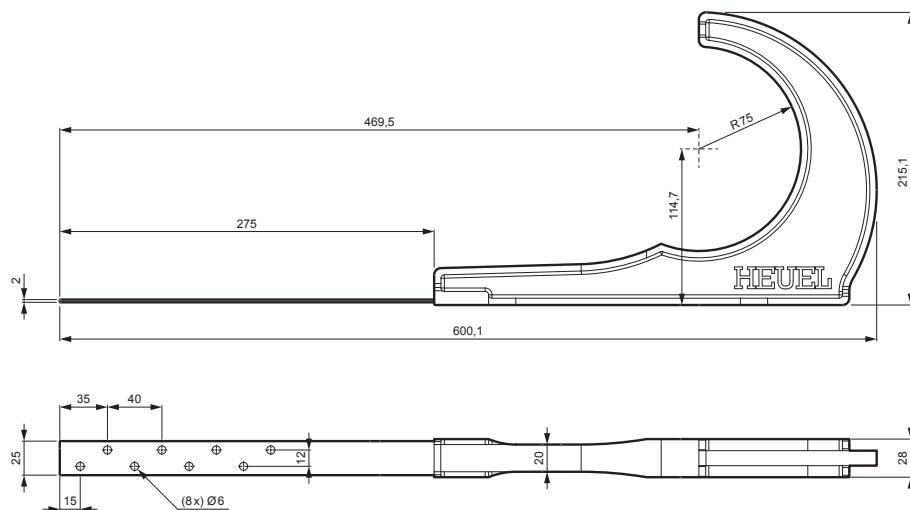

MŰSZAKI LAP

TETŐBIZTONSÁGI KAMPÓ

ZS-HEU PSZ DRBR

A CSOMAG TARTALMA:

- csavar $\varnothing 5 \times 40$ rozsdamentes acél – 5 db

RÉSZLET:

1. tetőbiztonsági kampó
2. rönkök

TM Szín : Festett acél – Barna – RAL 8028
Anyag: Alumínium – Natur

INDEX	VÁLTOZÁS	DÁTUM	ALÁÍRÁS	KJG QUALITY®	Scan code for 3D model	
ANYAGMÁRKA	H.O.		TÖMEG kg	MÉRET		
MÉRET, FÉLKÉSZ TERMÉK	STN		OSZTÁLYOZÁSI SZÁM			
SEGÉDBERENDEZÉS	MEGJEGYZÉS		POZÍCIÓSZÁM			
KIDOLGOZTA Ing. Kluska M.	TECHNOLÓGUS		KORÁBBI RAJZ	RAJZSZÁM		
KIPRÓBÁLTA	TECHNOLÓGUS		KORÁBBI RAJZ	RAJZSZÁM		
TECHNOLÓGUS	TECHNOLÓGUS		KORÁBBI RAJZ	RAJZSZÁM		
NÉV	Tetőbiztonsági kampó		Lapok száma	ZS-HEU PSZ DRBR Lap		