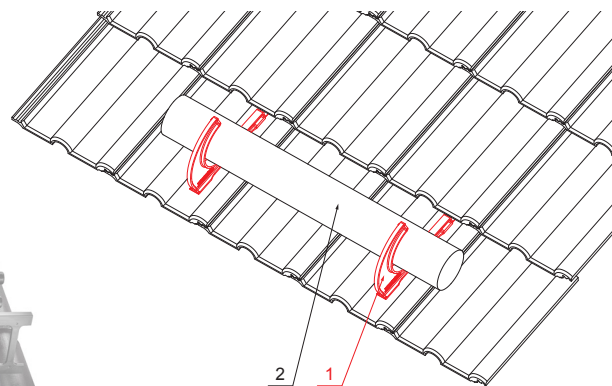

MŰSZAKI LAP

TETŐBIZTONSÁGI KAMPÓ

ZS-HEU PSZ DRBR

A CSOMAG TARTALMA:

- csavar $\varnothing 5 \times 40$ rozsdamentes acél – 5 db

RÉSZLET:

1. tetőbiztonsági kampó
2. rönkök

IC Szín : Festett acél – Fekete – RAL 9005
Anyag: Alumínium – Natur

INDEX	VÁLTOZÁS	DÁTUM	ALÁÍRÁS	KJG QUALITY®	Scan code for 3D model	
ANYAGMÁRKA		H.O.	TÖMEG kg	MÉRET		
MÉRET, FÉLKÉSZ TERMÉK						
SEGÉDBERENDEZÉS			STN	OSZTÁLYOZÁSI SZÁM		
KIDÖLGOZTA Ing. Kluska M.			MEGJEGYZÉS	POZÍCIÓSZÁM		
KIPRÓBÁLTA						
TECHNOLÓGUS	TECHNOLÓGUS		KORÁBBI RAJZ	RAJZSZÁM		
NÉV	Tetőbiztonsági kampó			Lapok száma	ZS-HEU PSZ DRBR	Lap