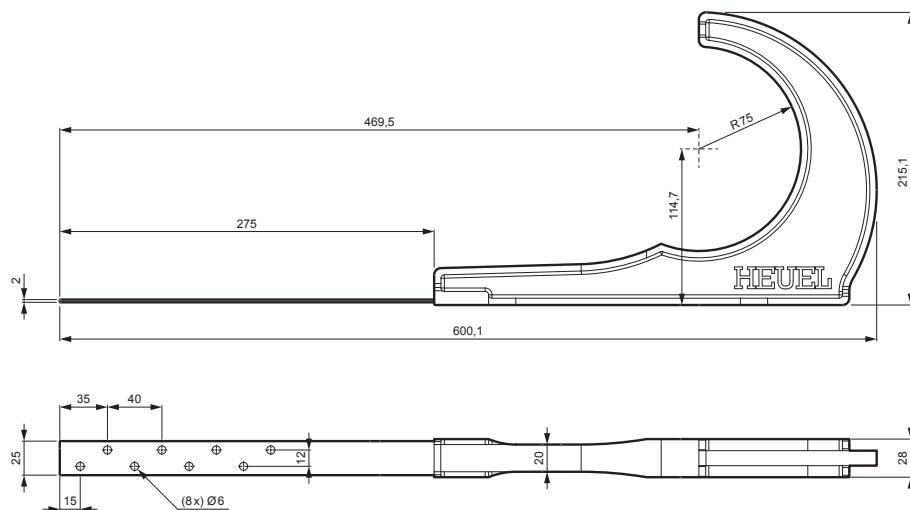

MŰSZAKI LAP

TETŐBIZTONSÁGI KAMPÓ

ZS-HEU PSZ DRBR

A CSOMAG TARTALMA:

- csavar $\varnothing 5 \times 40$ rozsdamentes acél – 5 db

RÉSZLET:

1. tetőbiztonsági kampó
2. rönkök

IC Szín : Festett acél – Fekete – RAL 9005
Anyag: Alumínium – Natur

INDEX	VÁLTOZÁS	DÁTUM	ALÁÍRÁS	KJG QUALITY®	Scan code for 3D model	
ANYAGMÁRKA		H.O.	TÖMEG kg	MÉRET		
MÉRET, FÉLKÉSZ TERMÉK						
SEGÉDBERENDEZÉS			STN	OSZTÁLYOZÁSI SZÁM		
KIDÖLGOZTA Ing. Kluska M.			MEGJEGYZÉS	POZÍCIÓSZÁM		
KIPRÓBÁLTA						
TECHNOLÓGUS	TECHNOLÓGUS		KORÁBBI RAJZ	RAJZSZÁM		
NÉV	Tetőbiztonsági kampó			Lapok száma	ZS-HEU PSZ DRBR	Lap