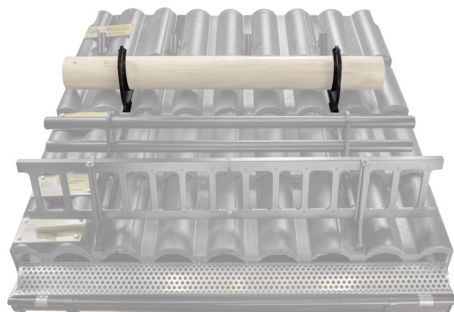

MŰSZAKI LAP

TETŐBIZTONSÁGI KAMPÓ

ZS-HEU PSZ DRBR

A CSOMAG TARTALMA:

- csavar $\varnothing 5 \times 40$ rozsdamentes acél – 5 db

RÉSZLET:

1. tetőbiztonsági kampó
2. rönkök

IC Szín : Festett acél – Fekete – RAL 9005
Anyag: Alumínium – Natur

INDEX	VÁLTOZÁS	DÁTUM	ALÁÍRÁS	KJG QUALITY®	Scan code for 3D model	
ANYAGMÁRKA		H.O.	TÖMEG kg	MÉRET		
MÉRET, FÉLKÉSZ TERMÉK						
SEGÉDBERENDEZÉS			STN	OSZTÁLYOZÁSI SZÁM		
KIDÖLGOZTA Ing. Kluska M.			MEGJEGYZÉS	POZÍCIÓSZÁM		
KIPRÓBÁLTA						
TECHNOLÓGUS	TECHNOLÓGUS		KORÁBBI RAJZ	RAJZSZÁM		
NÉV	Tetőbiztonsági kampó			Lapok száma	ZS-HEU PSZ DRBR	Lap