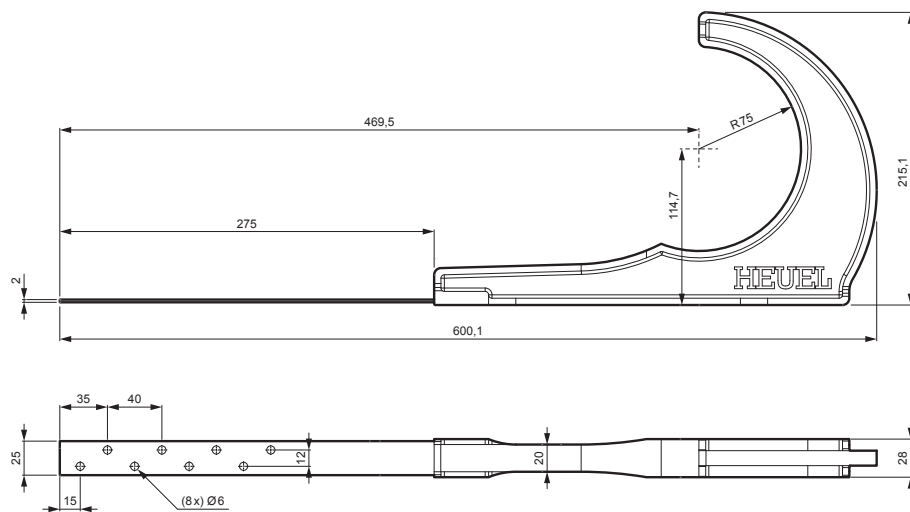

MŰSZAKI LAP

TETŐBIZTONSÁGI KAMPÓ

ZS-HEU PSZ DRBR

A CSOMAG TARTALMA:

- csavar $\varnothing 5 \times 40$ rozsdamentes acél – 5 db

RÉSZLET:

1. tetőbiztonsági kampó
2. rönkök

OC Szín : Festett acél – Bordó – RAL 3009
Anyag: Alumínium – Natur

INDEX	VÁLTOZÁS	DÁTUM	ALÁÍRÁS	KJG QUALITY®	Scan code for 3D model	QR
ANYAGMÁRKA	H.O.		TÖMEG kg	MÉRET		
MÉRET, FÉLKÉSZ TERMÉK	STN		OSZTÁLYOZÁSI SZÁM			
SEGÉDBERENDEZÉS	MEGJEGYZÉS		POZÍCIÓSZÁM			
KIDOLGOZTA Ing. Kluska M.	TECHNOLÓGUS		KORÁBBI RAJZ		RAJZSZÁM	
KIPRÓBÁLTA	NÉV		Tetőbiztonsági kampó		ZS-HEU PSZ DRBR	
TECHNOLÓGUS	Lapok száma		Lap		Lap	