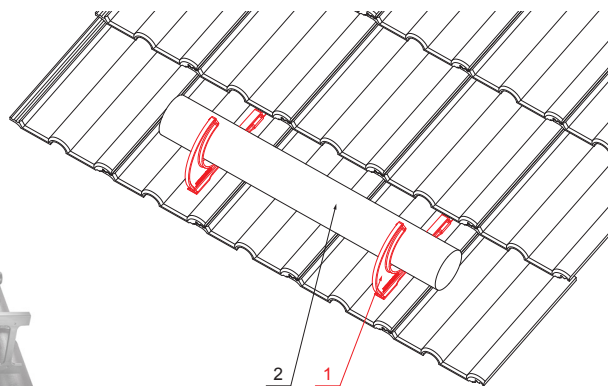

MŰSZAKI LAP

TETŐBIZTONSÁGI KAMPÓ

ZS-HEU PSZ DRBR

A CSOMAG TARTALMA:

- csavar $\varnothing 5 \times 40$ rozsdamentes acél – 5 db

RÉSZLET:

1. tetőbiztonsági kampó
2. rönkök

OC Szín : Festett acél – Bordó – RAL 3009
Anyag: Alumínium – Natur

INDEX	VÁLTOZÁS	DÁTUM	ALÁÍRÁS	KJG QUALITY®	Scan code for 3D model	QR
ANYAGMÁRKA	H.O.		TÖMEG kg	MÉRET		
MÉRET, FÉLKÉSZ TERMÉK	STN		OSZTÁLYOZÁSI SZÁM			
SEGÉDBERENDEZÉS	MEGJEGYZÉS		POZÍCIÓSZÁM			
KIDOLGOZTA Ing. Kluska M.	TECHNOLÓGUS		KORÁBBI RAJZ	RAJZSZÁM		
KIPRÓBÁLTA	NÉV		Lapok száma			
TECHNOLÓGUS	Tetőbiztonsági kampó		ZS-HEU PSZ DRBR			
			Lap			