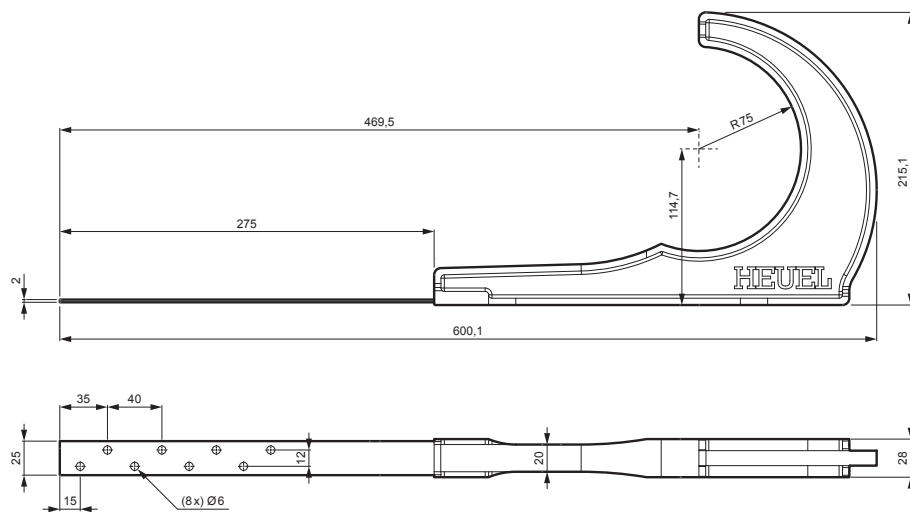

MŰSZAKI LAP

TETŐBIZTONSÁGI KAMPÓ

ZS-HEU PSZ DRBR

A CSOMAG TARTALMA:

- csavar $\varnothing 5 \times 40$ rozsdamentes acél – 5 db

RÉSZLET:

1. tetőbiztonsági kampó
2. rönkök

OC Szín : Festett acél – Bordó – RAL 3009
Anyag: Alumínium – Natur

INDEX	VÁLTOZÁS	DÁTUM	ALÁÍRÁS	KJG QUALITY®	Scan code for 3D model	QR
ANYAGMÁRKA	H.O.		TÖMEG kg	MÉRET		
MÉRET, FÉLKÉSZ TERMÉK	STN		OSZTÁLYOZÁSI SZÁM			
SEGÉDBERENDEZÉS	MEGJEGYZÉS		POZÍCIÓSZÁM			
KIDOLGOZTA Ing. Kluska M.	TECHNOLÓGUS		KORÁBBI RAJZ	RAJZSZÁM		
KIPRÓBÁLTA	NÉV		Lapok száma			
TECHNOLÓGUS	Tetőbiztonsági kampó		ZS-HEU PSZ DRBR			
			Lap			