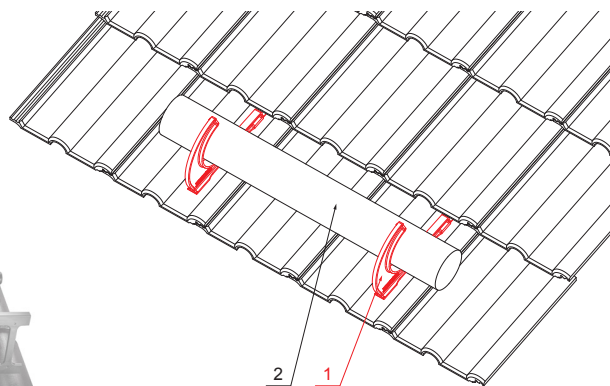

MŰSZAKI LAP

TETŐBIZTONSÁGI KAMPÓ

ZS-HEU PSZ DRBR

A CSOMAG TARTALMA:

- csavar $\varnothing 5 \times 40$ rozsdamentes acél – 5 db

RÉSZLET:

1. tetőbiztonsági kampó
2. rönkök

OC Szín : Festett acél – Bordó – RAL 3009
Anyag: Alumínium – Natur

INDEX	VÁLTOZÁS	DÁTUM	ALÁÍRÁS	KJG QUALITY®	Scan code for 3D model	QR
ANYAGMÁRKA	H.O.		TÖMEG kg	MÉRET		
MÉRET, FÉLKÉSZ TERMÉK	STN		OSZTÁLYOZÁSI SZÁM			
SEGÉDBERENDEZÉS	MEGJEGYZÉS		POZÍCIÓSZÁM			
KIDOLGOZTA Ing. Kluska M.	TECHNOLÓGUS		KORÁBBI RAJZ		RAJZSZÁM	
KIPRÓBÁLTA	NÉV		Tetőbiztonsági kampó		ZS-HEU PSZ DRBR	
TECHNOLÓGUS	Lapok száma		Lap		Lap	