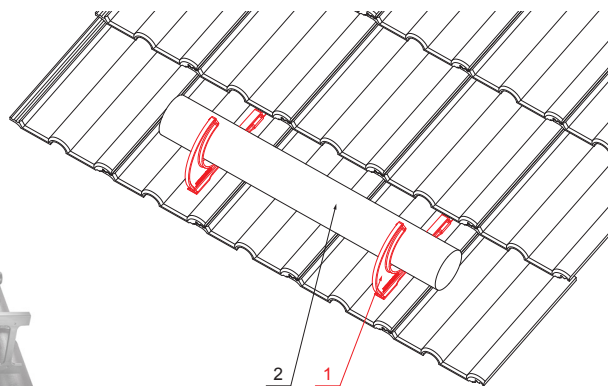

## A CSOMAG TARTALMA:

- csavar Ø5x40 rozsdamentes acél – 5 db

## RÉSZLET:

1. tetőbiztonsági kampó
2. rönkök

**MH** Szín : Festett acél – Cserépszín – RAL 8004  
Anyag: Alumínium – Natur

INDEX	VÁLTOZÁS	DÁTUM	ALÁÍRÁS	<b>KJG</b> QUALITY®	Scan code for 3D model	QR CODE
ANYAGMÁRKA	H.O.		TÖMEG kg	MÉRET		
MÉRET, FÉLKÉSZ TERMÉK	STN		OSZTÁLYOZÁSI SZÁM			
SEGÉDBERENDEZÉS	MEGJEGYZÉS		POZÍCIÓSZÁM			
KIDOLGOZTA Ing. Kluska M.	TECHNOLÓGUS		KORÁBBI RAJZ		RAJZSZÁM	
KIPRÓBÁLTA	TECHNOLÓGUS		KORÁBBI RAJZ		RAJZSZÁM	
TECHNOLÓGUS	TECHNOLÓGUS		KORÁBBI RAJZ		RAJZSZÁM	
NÉV	Tetőbiztonsági kampó		Lapok száma		ZS-HEU PSZ DRBR Lap	