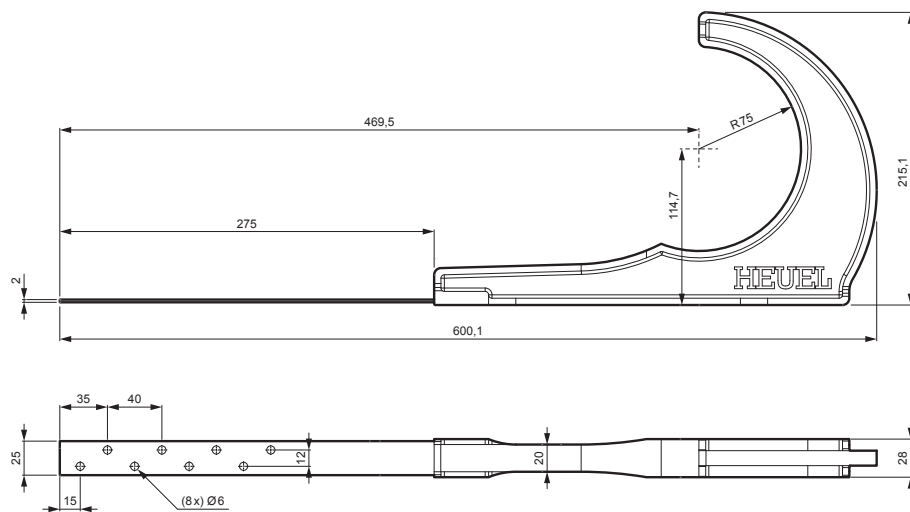

MŰSZAKI LAP

TETŐBIZTONSÁGI KAMPÓ

ZS-HEU PSZ DRBR

A CSOMAG TARTALMA:

- csavar $\varnothing 5 \times 40$ rozsdamentes acél – 5 db

RÉSZLET:

1. tetőbiztonsági kampó
2. rönkök

MH Szín : Festett acél – Cserépszín – RAL 8004
Anyag: Alumínium – Natur

INDEX	VÁLTOZÁS	DÁTUM	ALÁÍRÁS	KJG QUALITY®		Scan code for 3D model	
ANYAGMÁRKA			H.O.	TÖMEG kg	MÉRET		
MÉRET, FÉLKÉSZ TERMÉK				STN	OSZTÁLYOZÁSI SZÁM		
SEGÉDBERENDEZÉS				MEGJEGYZÉS	POZÍCIÓSZÁM		
KIDÖLGOZTA Ing. Kluska M.				KORÁBBI RAJZ	RAJZSZÁM		
KIPRÓBÁLTA							
TECHNOLÓGUS			TECHNOLÓGUS				
NÉV			Tetőbiztonsági kampó		ZS-HEU PSZ DRBR		
					Lapok száma	Lap	