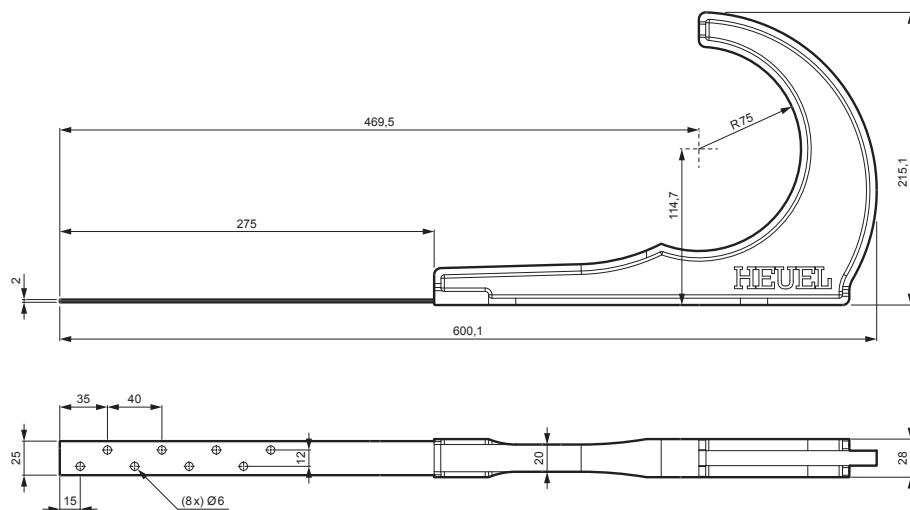

# TETŐBIZTONSÁGI KAMPÓ

## A CSOMAG TARTALMA:

- csavar Ø5x40 rozsdamentes acél – 5 db

## RÉSZLET:

1. tetőbiztonsági kampó
2. rönkök

**MH** Szín : Festett acél – Cserépszín – RAL 8004  
Anyag: Alumínium – Natur

INDEX	VÁLTOZÁS	DÁTUM	ALÁÍRÁS	<b>KJG</b> QUALITY®	Scan code for 3D model	QR CODE
ANYAGMÁRKA	H.O.		TÖMEG kg	MÉRET		
MÉRET, FÉLKÉSZ TERMÉK	STN		OSZTÁLYOZÁSI SZÁM			
SEGÉDBERENDEZÉS	MEGJEGYZÉS		POZÍCIÓSZÁM			
KIDOLGOZTA Ing. Kluska M.	TECHNOLÓGUS		KORÁBBI RAJZ		RAJZSZÁM	
KIPRÓBÁLTA	TECHNOLÓGUS		KORÁBBI RAJZ		RAJZSZÁM	
TECHNOLÓGUS	TECHNOLÓGUS		KORÁBBI RAJZ		RAJZSZÁM	
NÉV	Tetőbiztonsági kampó		Lapok száma		ZS-HEU PSZ DRBR Lap	