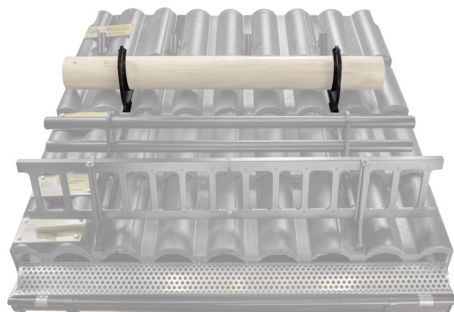

# TETŐBIZTONSÁGI KAMPÓ

## A CSOMAG TARTALMA:

- csavar Ø5x40 rozsdamentes acél – 5 db

## RÉSZLET:

1. tetőbiztonsági kampó
2. rönkök

**MH** Szín : Festett acél – Cserépszín – RAL 8004  
Anyag: Alumínium – Natur

INDEX	VÁLTOZÁS	DÁTUM	ALÁÍRÁS	<b>KJG</b> QUALITY®	Scan code for 3D model	QR CODE
ANYAGMÁRKA	H.O.		TÖMEG kg	MÉRET		
MÉRET, FÉLKÉSZ TERMÉK	STN		OSZTÁLYOZÁSI SZÁM			
SEGÉDBERENDEZÉS	MEGJEGYZÉS		POZÍCIÓSZÁM			
KIDOLGOZTA Ing. Kluska M.	TECHNOLÓGUS		KORÁBBI RAJZ		RAJZSZÁM	
KIPRÓBÁLTA	TECHNOLÓGUS		KORÁBBI RAJZ		RAJZSZÁM	
TECHNOLÓGUS	TECHNOLÓGUS		KORÁBBI RAJZ		RAJZSZÁM	
NÉV	Tetőbiztonsági kampó		Lapok száma		ZS-HEU PSZ DRBR Lap	