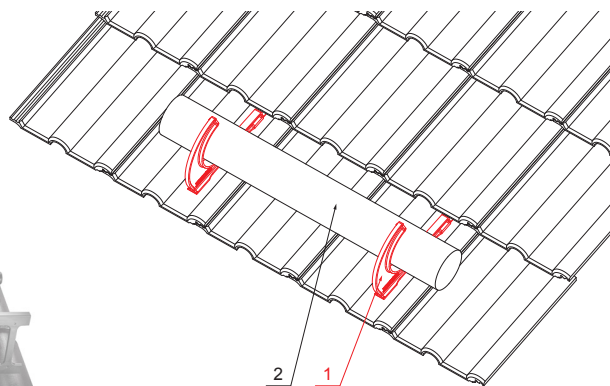

MŰSZAKI LAP

TETŐBIZTONSÁGI KAMPÓ

ZS-HEU PSZ DRBR

A CSOMAG TARTALMA:

- csavar $\varnothing 5 \times 40$ rozsdamentes acél – 5 db

RÉSZLET:

1. tetőbiztonsági kampó
2. rönkök

MH Szín : Festett acél – Cserépszín – RAL 8004
Anyag: Alumínium – Natur

INDEX	VÁLTOZÁS	DÁTUM	ALÁÍRÁS	KJG QUALITY®		Scan code for 3D model	
ANYAGMÁRKA			H.O.	TÖMEG kg	MÉRET		
MÉRET, FÉLKÉSZ TERMÉK				STN	OSZTÁLYOZÁSI SZÁM		
SEGÉDBERENDEZÉS				MEGJEGYZÉS	POZÍCIÓSZÁM		
KIDÖLGOZTA Ing. Kluska M.				KORÁBBI RAJZ	RAJZSZÁM		
KIPRÓBÁLTA							
TECHNOLÓGUS			TECHNOLÓGUS				
NÉV			Tetőbiztonsági kampó		ZS-HEU PSZ DRBR		
					Lapok száma	Lap	