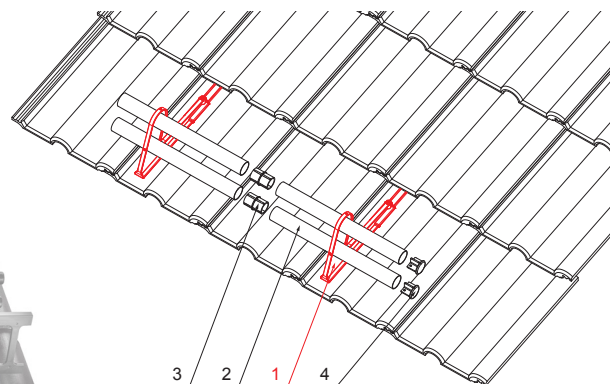

HÓFOGÓCSŐTARTÓ

ZS-HEU PSZ RUD2

RÉSZLET:

1. hófogócsőtartó
2. hófogócső
3. PVC toldó hófogóhoz
4. takarósapka hófogócsőhöz

TM Szín : Festett acél – Barna – RAL 8028
Anyag: Alumínium – Natur

INDEX	VÁLTOZÁS	DÁTUM	ALÁÍRÁS	KJG QUALITY®	Scan code for 3D model
ANYAGMÁRKA			H.O.	TÖMEG kg	MÉRET
MÉRET, FÉLKÉSZ TERMÉK				STN	OSZTÁLYOZÁSI SZÁM
SEGÉDBERENDEZÉS				MEGJEGYZÉS	POZÍCIÓSZÁM
KIDOLGOZTA Ing. Kluska M.				KORÁBBI RAJZ	RAJZSZÁM
KIPRÓBÁLTA		TECHNOLÓGUS			
NÉV			Lapok száma		
Hófogócsőtartó			ZS-HEU PSZ RUD2		
			Lap		