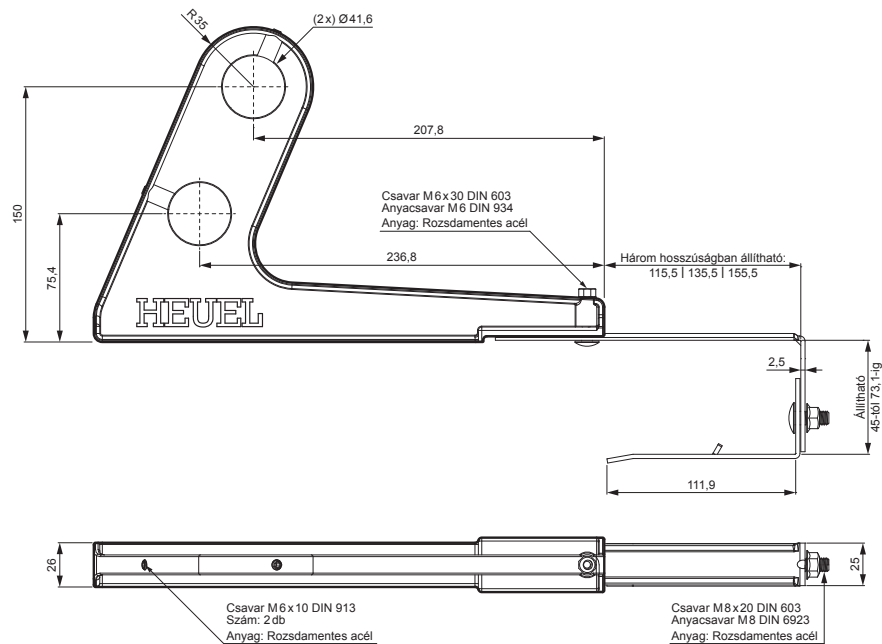

HÓFOGÓCSŐTARTÓ

ZS-HEU PSZ RUD2

RÉSZLET:

1. hófogócsőtartó
2. hófogócső
3. PVC toldó hófogóhoz
4. takarósapka hófogócsőhöz

TM Szín : Festett acél – Barna – RAL 8028
Anyag: Alumínium – Natur

INDEX	VÁLTOZÁS	DÁTUM	ALÁÍRÁS	KJG QUALITY®	Scan code for 3D model
ANYAGMÁRKA			H.O.	TÖMEG kg	MÉRET
MÉRET, FÉLKÉSZ TERMÉK				STN	OSZTÁLYOZÁSI SZÁM
SEGÉDBERENDEZÉS				MEGJEGYZÉS	POZÍCIÓSZÁM
KIDOLGOZTA Ing. Kluska M.				KORÁBBI RAJZ	RAJZSZÁM
KIPRÓBÁLTA		TECHNOLÓGUS			
NÉV			Lapok száma		
Hófogócsőtartó			ZS-HEU PSZ RUD2		
			Lap		