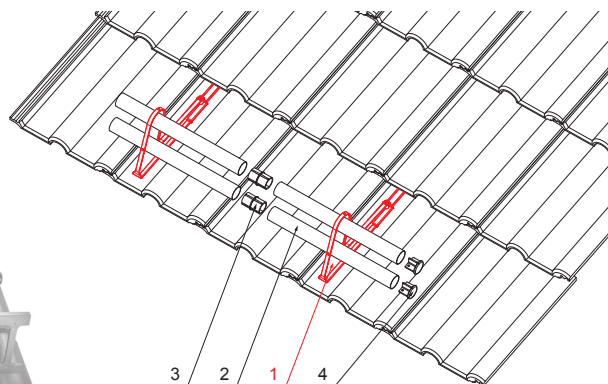

# HÓFOGÓCSŐTARTÓ

# ZS-HEU PSZ RUD2

**RÉSZLET:**

1. hófogócsőtartó
2. hófogócső
3. PVC toldó hófogóhoz
4. takarósapka hófogócsőhöz

**TM** Szín : Festett acél – Barna – RAL 8028  
Anyag: Alumínium – Natur

INDEX	VÁLTOZÁS	DÁTUM	ALÁÍRÁS	<b>KJG</b> QUALITY®	Scan code for 3D model
ANYAGMÁRKA	H.O.		TÖMEG kg	MÉRET	
MÉRET, FÉLKÉSZ TERMÉK	STN		OSZTÁLYOZÁSI SZÁM		
SEGÉDBERENDEZÉS	MEGJEGYZÉS		POZÍCIÓSZÁM		
KIDOLGOZTA Ing. Kluska M.	TECHNOLÓGUS		KORÁBBI RAJZ	RAJZSZÁM	
KIPRÓBÁLTA	NEV		Hófogócsőtartó	ZS-HEU PSZ RUD2	Lap
TECHNOLÓGUS	Lapok száma				