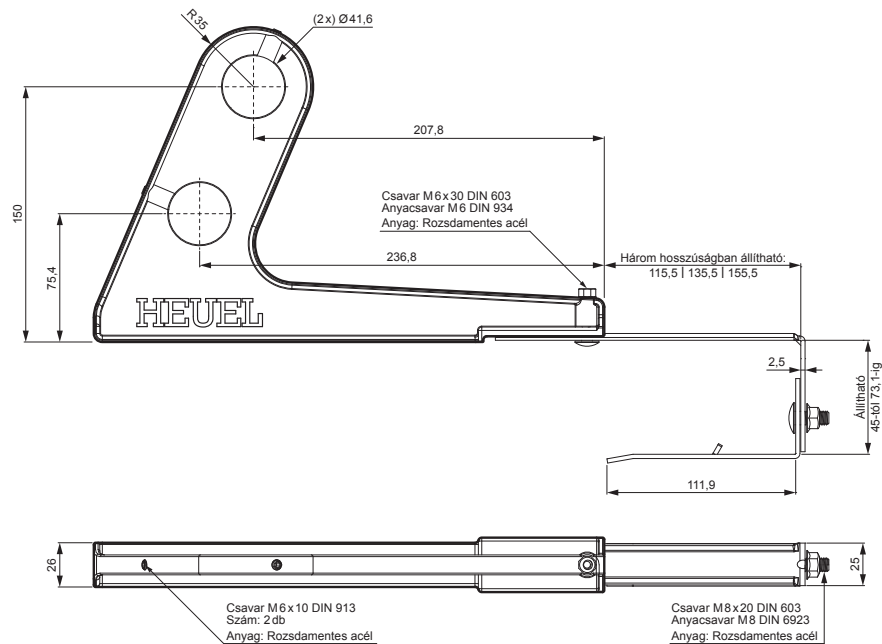

# HÓFOGÓCSŐTARTÓ

# ZS-HEU PSZ RUD2

**RÉSZLET:**

1. hófogócsőtartó
2. hófogócső
3. PVC toldó hófogóhoz
4. takarósapka hófogócsőhöz

**TM** Szín : Festett acél – Barna – RAL 8028  
Anyag: Alumínium – Natur

INDEX	VÁLTOZÁS	DÁTUM	ALÁÍRÁS	<b>KJG</b> QUALITY®	Scan code for 3D model
ANYAGMÁRKA	H.O.		TÖMEG kg	MÉRET	
MÉRET, FÉLKÉSZ TERMÉK	STN		OSZTÁLYOZÁSI SZÁM		
SEGÉDBERENDEZÉS	MEGJEGYZÉS		POZÍCIÓSZÁM		
KIDOLGOZTA Ing. Kluska M.	TECHNOLÓGUS		KORÁBBI RAJZ	RAJZSZÁM	
KIPRÓBÁLTA	NEV		Hófogócsőtartó	ZS-HEU PSZ RUD2	Lap
TECHNOLÓGUS	Lapok száma				